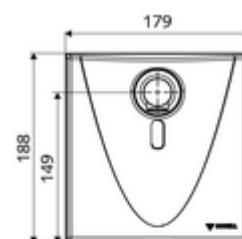

Technische gegevens

- Instelmogelijkheden via SWS/SSC
  - Sensorreikwijdte (kort / gemiddeld / lang)
  - Programmering via benaderingsreflectie (uit / aan)
  - Max. looptijd (1 - 360 s)
  - Nalooptijd (0,6 - 60 s)
  - Stagnatiespoeling (uit/5-600 s, om de 1 - 240 uur na laatste spoeling/om de 1 - 24 uur)
  - Continue spoeling voor thermische desinfectie, met bescherming tegen verbranding (uit/15 - 600 s)
  - Continue stroom (uit/15 - 600 s)
  - Energiespaarmodus (uit/1 - 254 uur na laatste gebruik)
  - Reinigingsstop (uit/60 - 360 s)
- Instelmogelijkheden via benaderingsreflectie
  - Sensorreikwijdte (kort / gemiddeld / lang)
  - Stagnatiespoeling (uit/30 s, om de 24 uur na laatste spoeling/om de 24 uur)
  - Continue spoeling voor thermische desinfectie, met bescherming tegen verbranding (uit/300 s/120 s)
  - Reinigingsstop (uit/60 s)
- S_Durchfluss: max. 5 l/min drukonafhankelijk
- Werkdruk: 1,0 - 5,0 bar
- Max. werkingstemperatuur: 70 °C (80 °C voor thermische desinfectie)
- Aansluiting: DN 15 G 1/2 M
- Werkstof: Uitloop Messing conform de Duitse drinkwaterverordening, Frontplaat Kunststof, Watertraject Messing conform de Duitse drinkwaterverordening
- Oppervlak: Chroom
- Afstand tot het midden van de straalregelaar: 250 mm

Leveringsgegevens

- Gewicht: 2,04 kg/Stuks
- Verpakkingseenheid: 1

Aanbevolen gerelateerde artikelen

SWS Temperatuurvoeler WALIS E

Artikelnr.: 00 555 00 99