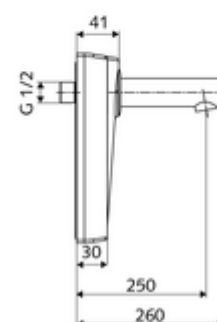

Technische gegevens

- Instelmogelijkheden via SWS/SSC
  - Sensorreikwijdte (kort / gemiddeld / lang)
  - Programmering via benaderingsreflectie (uit / aan)
  - Max. looptijd (1 - 360 s)
  - Nalooptijd (0,6 - 60 s)
  - Stagnatiespoeling (uit/5-600 s, om de 1 - 240 uur na laatste spoeling/om de 1 - 24 uur)
  - Continue spoeling voor thermische desinfectie, met bescherming tegen verbranding (uit/15 - 600 s)
  - Continue stroom (uit/15 - 600 s)
  - Energiespaarmodus (uit/1 - 254 uur na laatste gebruik)
  - Reinigingsstop (uit/60 - 360 s)
- Instelmogelijkheden via benaderingsreflectie
  - Sensorreikwijdte (kort / gemiddeld / lang)
  - Stagnatiespoeling (uit/30 s, om de 24 uur na laatste spoeling/om de 24 uur)
  - Continue spoeling voor thermische desinfectie, met bescherming tegen verbranding (uit/300 s/120 s)
  - Reinigingsstop (uit/60 s)
- S_Durchfluss: max. 5 l/min drukonafhankelijk
- Werkdruk: 1,0 - 5,0 bar
- Max. werkingstemperatuur: 70 °C (80 °C voor thermische desinfectie)
- Aansluiting: DN 15 G 1/2 M
- Werkstof: Uitloop Messing conform de Duitse drinkwaterverordening, Frontplaat Kunststof, Watertraject Messing conform de Duitse drinkwaterverordening
- Oppervlak: Chroom
- Afstand tot het midden van de straalregelaar: 250 mm

Leveringsgegevens

- Gewicht: 2,04 kg/Stuks
- Verpakkingseenheid: 1

Aanbevolen gerelateerde artikelen

SWS Temperatuurvoeler WALIS E

Artikelnr.: 00 555 00 99