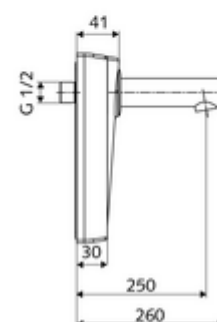

Leveringsomvang

- Frontplaat met infrarood-sensorvenster
- Watertraject met magneetventiel 6 V
- Montageframe met elektronica met infraroodsensor, programmeerbaar
- Batterijvak 6 V, beschermingsklasse IP 65
- 4x AA alkalinebatterijen 1,5 V
- Wanduitloop met straalregelaar (beveiligd tegen diefstal)
- Bevestigingsmateriaal

Leveringsgegevens

- Gewicht: 2,04 kg/Stuks
- Verpakkingseenheid: 1

Aanbevolen gerelateerde artikelen

SWS Temperatuurvoeler WALIS E

Artikelnr.: 00 555 00 99

Wastafelafvoerplug OPEN	Artikelnr.: 02 002 06 99	of
Wastafelafvoerplug PUSH OPEN	Artikelnr.: 02 000 06 99	of
<u>Bij aansluiting boven, onder of aan de zijkant</u>		
Montageframe WALIS	Artikelnr.: 77 740 06 99	