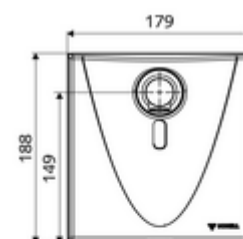

### Leveringsomvang

- Frontplaat met infrarood-sensorvenster
- Watertraject met magneetventiel 6 V
- Montageframe met elektronica met infraroodsensor, programmeerbaar
- Batterijvak 6 V, beschermingsklasse IP 65
- 4x AA alkalinebatterijen 1,5 V
- Wanduitloop met straalregelaar (beveiligd tegen diefstal)
- Bevestigingsmateriaal