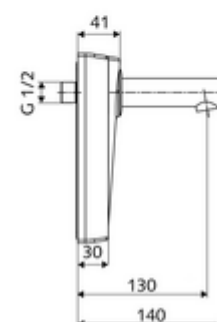

### Leveringsomvang

- Frontplaat met infrarood-sensorvenster
- Watertraject met magneetventiel 6 V
- Montageframe met elektronica met infraroodsensor, programmeerbaar
- Batterijvak 6 V, beschermingsklasse IP 65
- 4x AA alkalinebatterijen 1,5 V
- Wanduitloop met straalregelaar (beveiligd tegen diefstal)
- Bevestigingsmateriaal