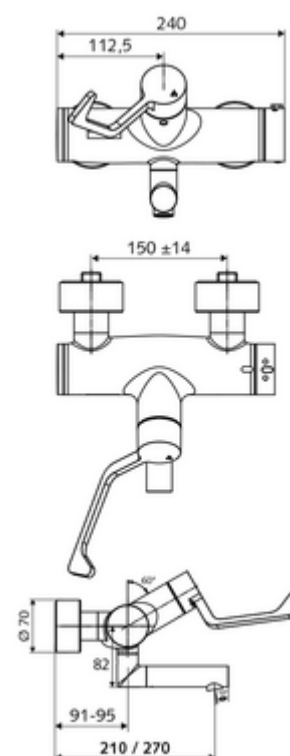

Artikelnummer: 01 665 06 99

Opbouw-wastafelkraan VITUS VW-AH-T Mengwater, ThermoProtect thermostaat

Manuele bediening open/dicht met medische armhendel.

Leveringsomvang

- Open/dicht-opbouw-wastafelkraan
 - Keramische cartouche - Open/Dicht
 - Ergonomische medische armhendel 153 mm
 - Ventiel (mechanisch) voor het uitvoeren van een thermische desinfectie (volgens DVGW-werkblad W 551)
 - Thermostaat volgens EN 1111, ont-/vergrendelbare temperatuurblokkering 38 °C, bescherming tegen verbranding bij uitval van koudwatertoevoer
 - Draaibare uitloop (vergrendelbaar)
 - 2 terugslagkleppen (EN 1717: EB)
 - Straalregelaar met laag aerosolgehalte (laminaire straal)
- 2 S-aansluitingen en rozetten (met diepte-instelling)

Technische gegevens

- Debiet: 7,5 - 9,0 l/min
- Werkdruk: 1,0 - 5,0 bar
- Max. werkingstemperatuur: 70 °C (80 °C voor thermische desinfectie)
- Aansluiting: 2x DN 15 G 1/2 M
- Werkstof: Uitloop Messing conform de Duitse drinkwaterverordening, Bediening Messing, Behuizing Messing conform de Duitse drinkwaterverordening
- Oppervlak: Chrom
- Afstand tot het midden van de straalregelaar: 270 mm
- Certificaten: PA-IX 38236/IO, Belgaqua
- Geluidsklasse: I
- Debietsklasse: O

Leveringsgegevens

- Gewicht: 5,37 kg/Stuks
- Verpakkingseenheid: 1

Aanbevolen gerelateerde artikelen

S-bochtenset met afsluitkraan	Artikelnr.: 23 775 00 99	
Wastafelafvoerplug OPEN	Artikelnr.: 02 002 06 99	of
Wastafelafvoerplug PUSH OPEN	Artikelnr.: 02 000 06 99	of