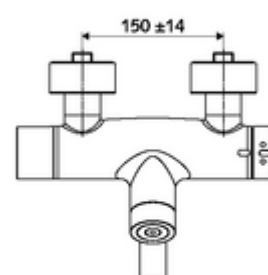

### Leveringsomvang

- Elektronische zelfsluitende opbouw-wastafelkraan
  - Ventiel (mechanisch) voor het uitvoeren van een thermische desinfectie (volgens DVGW-werkblad W 551)
  - Thermostaat volgens EN 1111, ont-/vergrendelbare temperatuurblokkering 38 °C, bescherming tegen verbranding bij uitval van koudwatertoevoer
  - Magneetventiel 6 V met voorfilter
  - Batterijvak 6 V (geïntegreerd)
  - Draaibare uitloop (vergrendelbaar) met straalregelaar
  - CVD-touch-elektronica, programmeerbaar, spat- en spuitwaterdicht IP65
  - 2 terugslagkleppen (EN 1717: EB)
- 2 S-aansluitingen en rozetten (met diepte-instelling)

### Technische gegevens

- Instelmogelijkheden via SWS/SSC
  - Bedieningskracht (licht / gemiddeld / hard)
  - Manuele programmering (uit / aan)
  - Max. looptijd (1 - 950 s)
  - Stagnatiespoeling (uit/1 - 1000 s, om de 1 - 250 uur na laatste spoeling/om de 1 - 250 uur)
  - Blokkeertijd bediening (uit / 1 - 255 s, time-out 1 - 2000 min)
- Instelmogelijkheden via manuele programmering
  - Max. looptijd (4 - 120 s, 10 programmaniveaus)
  - Stagnatiespoeling (uit/20 s, om de 24 uur)
- S\_Durchfluss: max. 5 l/min drukonafhankelijk
- Werkdruk: 1,0 - 5,0 bar
- Max. rustdruk: 8 bar
- Max. werkingstemperatuur: 70 °C (80 °C voor thermische desinfectie)
- Aansluiting: 2x DN 15 G 1/2 M
- Werkstof: Uitloop Messing conform de Duitse drinkwaterverordening, Behuizing Messing conform de Duitse drinkwaterverordening
- Oppervlak: Chrom
- Afstand tot het midden van de straalregelaar: 270 mm
- Certificaten: PA-IX 28575/IO, Belgaqua
- Geluidsklasse: I
- Debietsklasse: O