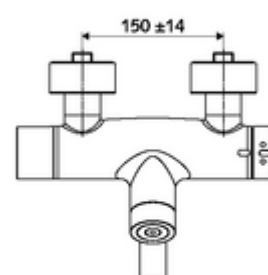

Leveringsomvang

- Elektronische zelfsluitende opbouw-wastafelkraan
 - Ventiel (mechanisch) voor het uitvoeren van een thermische desinfectie (volgens DVGW-werkblad W 551)
 - Thermostaat volgens EN 1111, ont-/vergrendelbare temperatuurblokkering 38 °C, bescherming tegen verbranding bij uitval van koudwatertoevoer
 - Magneetventiel 6 V met voorfilter
 - Batterijvak 6 V (geïntegreerd)
 - Draaibare uitloop (vergrendelbaar) met straalregelaar
 - CVD-touch-elektronica, programmeerbaar, spat- en spuitwaterdicht IP65
 - 2 terugslagkleppen (EN 1717: EB)
- 2 S-aansluitingen en rozetten (met diepte-instelling)

Technische gegevens

- Instelmogelijkheden via SWS/SSC
 - Bedieningskracht (licht / gemiddeld / hard)
 - Manuele programmering (uit / aan)
 - Max. looptijd (1 - 950 s)
 - Stagnatiespoeling (uit/1 - 1000 s, om de 1 - 250 uur na laatste spoeling/om de 1 - 250 uur)
 - Blokkeertijd bediening (uit / 1 - 255 s, time-out 1 - 2000 min)
- Instelmogelijkheden via manuele programmering
 - Max. looptijd (4 - 120 s, 10 programmaniveaus)
 - Stagnatiespoeling (uit/20 s, om de 24 uur)
- S_Durchfluss: max. 5 l/min drukonafhankelijk
- Werkdruk: 1,0 - 5,0 bar
- Max. rustdruk: 8 bar
- Max. werkingstemperatuur: 70 °C (80 °C voor thermische desinfectie)
- Aansluiting: 2x DN 15 G 1/2 M
- Werkstof: Uitloop Messing conform de Duitse drinkwaterverordening, Behuizing Messing conform de Duitse drinkwaterverordening
- Oppervlak: Chrom
- Afstand tot het midden van de straalregelaar: 270 mm
- Certificaten: PA-IX 28575/IO, Belgaqua
- Geluidsklasse: I
- Debietsklasse: O