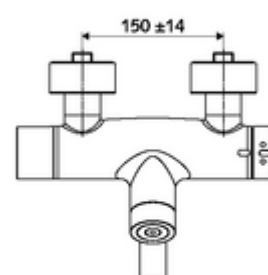

Leveringsomvang

- Elektronische zelfsluitende opbouw-wastafelkraan
 - Ventiel (mechanisch) voor het uitvoeren van een thermische desinfectie (volgens DVGW-werkblad W 551)
 - Thermostaat volgens EN 1111, ont-/vergrendelbare temperatuurblokkering 38 °C, bescherming tegen verbranding bij uitval van koudwatertoevoer
 - Magneetventiel 6 V met voorfilter
 - Batterijvak 6 V (geïntegreerd)
 - Draaibare uitloop (vergrendelbaar) met straalregelaar
 - CVD-touch-elektronica, programmeerbaar, spat- en spuitwaterdicht IP65
 - 2 terugslagkleppen (EN 1717: EB)
- 2 S-aansluitingen en rozetten (met diepte-instelling)

Technische gegevens

- Instelmogelijkheden via SWS/SSC
 - Bedieningskracht (licht / gemiddeld / hard)
 - Manuele programmering (uit / aan)
 - Max. looptijd (1 - 950 s)
 - Stagnatiespoeling (uit/1 - 1000 s, om de 1 - 250 uur na laatste spoeling/om de 1 - 250 uur)
 - Blokkeertijd bediening (uit / 1 - 255 s, time-out 1 - 2000 min)
- Instelmogelijkheden via manuele programmering
 - Max. looptijd (4 - 120 s, 10 programmaniveaus)
 - Stagnatiespoeling (uit/20 s, om de 24 uur)
- Debiet: max. 5 l/min drukonafhankelijk
- Werkdruk: 1,0 - 5,0 bar
- Max. rustdruk: 8 bar
- Max. werkingstemperatuur: 70 °C (80 °C voor thermische desinfectie)
- Aansluiting: 2x DN 15 G 1/2 M
- Werkstof: Uitloop Messing conform de Duitse drinkwaterverordening, Behuizing Messing conform de Duitse drinkwaterverordening
- Oppervlak: Chrom
- Afstand tot het midden van de straalregelaar: 270 mm
- Certificaten: PA-IX 28575/IO, Belgaqua
- Geluidsklasse: I
- Debietsklasse: O