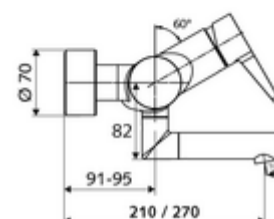

Artikelnummer: 01 661 06 99

Opbouw-wastafelkraan VITUS VW-EH-M Mengwater

Manuele eengreepsbediening.

Leveringsomvang

- Eengreeps opbouw-wastafelkraan
 - Bedieningshendel van messing
 - Ventiel (mechanisch) voor het uitvoeren van een thermische desinfectie (volgens DVGW-werkblad W 551)
 - Draaibare uitloop (vergrendelbaar) met straalregelaar
 - Eengreepsmengcartouche met heetwaterbegrenzing en debietbegrenzing
 - 2 terugslagkleppen (EN 1717: EB)
- 2 S-aansluitingen en rozetten (met diepte-instelling)

Technische gegevens

- S_Durchfluss: max. 5 l/min drukonafhankelijk
- Werkdruk: 1,0 - 5,0 bar
- Max. rustdruk: 8 bar
- Max. werkingstemperatuur: 70 °C (80 °C voor thermische desinfectie)
- Aansluiting: 2x DN 15 G 1/2 M
- Werkstof: Uitloop Messing conform de Duitse drinkwaterverordening, Behuizing Messing conform de Duitse drinkwaterverordening
- Oppervlak: Chroom
- Afstand tot het midden van de straalregelaar: 270 mm
- Certificaten: PA-IX 38238/IO, Belgaqua
- Geluidsklasse: I
- Debietsklasse: O

Leveringsgegevens

- Gewicht: 4,98 kg/Stuks
- Verpakkingseenheid: 1

Aanbevolen gerelateerde artikelen

S-bochtenset met afsluitkraan	Artikelnr.: 23 775 00 99	
Wastafelafvoerplug OPEN	Artikelnr.: 02 002 06 99	of
Wastafelafvoerplug PUSH OPEN	Artikelnr.: 02 000 06 99	of