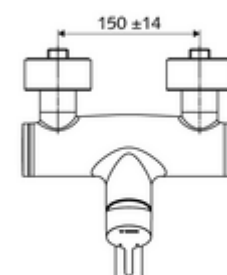

Artikelnummer: 01 661 06 99

Opbouw-wastafelkraan VITUS VW-EH-M Mengwater

Manuele eengreepsbediening.

Leveringsomvang

- Eengreeps opbouw-wastafelkraan
 - Bedieningshendel van messing
 - Ventiel (mechanisch) voor het uitvoeren van een thermische desinfectie (volgens DVGW-werkblad W 551)
 - Draaibare uitloop (vergrendelbaar) met straalregelaar
 - Eengreepsmengcartouche met heetwaterbegrenzing en debietbegrenzing
 - 2 terugslagkleppen (EN 1717: EB)
- 2 S-aansluitingen en rozetten (met diepte-instelling)

Technische gegevens

- S_Durchfluss: max. 5 l/min drukonafhankelijk
- Werkdruk: 1,0 - 5,0 bar
- Max. rustdruk: 8 bar
- Max. werkingstemperatuur: 70 °C (80 °C voor thermische desinfectie)
- Aansluiting: 2x DN 15 G 1/2 M
- Werkstof: Uitloop Messing conform de Duitse drinkwaterverordening, Behuizing Messing conform de Duitse drinkwaterverordening
- Oppervlak: Chroom
- Afstand tot het midden van de straalregelaar: 270 mm
- Certificaten: PA-IX 38238/IO, Belgaqua
- Geluidsklasse: I
- Debietsklasse: O

Leveringsgegevens

- Gewicht: 4,98 kg/Stuks
- Verpakkingseenheid: 1

Aanbevolen gerelateerde artikelen

S-bochtenset met afsluitkraan	Artikelnr.: 23 775 00 99	
Wastafelafvoerplug OPEN	Artikelnr.: 02 002 06 99	of
Wastafelafvoerplug PUSH OPEN	Artikelnr.: 02 000 06 99	of