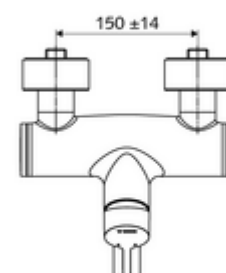

Artikelnummer: 01 661 06 99

Opbouw-wastafelkraan VITUS VW-EH-M Mengwater

Manuele eengreepsbediening.

Leveringsomvang

- Eengreeps opbouw-wastafelkraan
 - Bedieningshendel van messing
 - Ventiel (mechanisch) voor het uitvoeren van een thermische desinfectie (volgens DVGW-werkblad W 551)
 - Draaibare uitloop (vergrendelbaar) met straalregelaar
 - Eengreepsmengcartouche met heetwaterbegrenzing en debietbegrenzing
 - 2 terugslagkleppen (EN 1717: EB)
- 2 S-aansluitingen en rozetten (met diepte-instelling)

Technische gegevens

- S_Durchfluss: max. 5 l/min drukonafhankelijk
- Werkdruk: 1,0 - 5,0 bar
- Max. rustdruk: 8 bar
- Max. werkingstemperatuur: 70 °C (80 °C voor thermische desinfectie)
- Aansluiting: 2x DN 15 G 1/2 M
- Werkstof: Uitloop Messing conform de Duitse drinkwaterverordening, Behuizing Messing conform de Duitse drinkwaterverordening
- Oppervlak: Chroom
- Afstand tot het midden van de straalregelaar: 270 mm
- Certificaten: PA-IX 38238/IO, Belgaqua
- Geluidsklasse: I
- Debietsklasse: O

Leveringsgegevens

- Gewicht: 4,98 kg/Stuks
- Verpakkingseenheid: 1

Aanbevolen gerelateerde artikelen

S-bochtenset met afsluitkraan	Artikelnr.: 23 775 00 99	
Wastafelafvoerplug OPEN	Artikelnr.: 02 002 06 99	of
Wastafelafvoerplug PUSH OPEN	Artikelnr.: 02 000 06 99	of