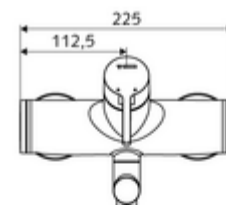

Artikelnummer: 01 661 06 99

Opbouw-wastafelkraan VITUS VW-EH-M Mengwater

Manuele eengreepsbediening.

Leveringsomvang

- Eengreeps opbouw-wastafelkraan
 - Bedieningshendel van messing
 - Ventiel (mechanisch) voor het uitvoeren van een thermische desinfectie (volgens DVGW-werkblad W 551)
 - Draaibare uitloop (vergrendelbaar) met straalregelaar
 - Eengreepsmengcartouche met heetwaterbegrenzing en debietbegrenzing
 - 2 terugslagkleppen (EN 1717: EB)
- 2 S-aansluitingen en rozetten (met diepte-instelling)

Technische gegevens

- S_Durchfluss: max. 5 l/min drukonafhankelijk
- Werkdruk: 1,0 - 5,0 bar
- Max. rustdruk: 8 bar
- Max. werkingstemperatuur: 70 °C (80 °C voor thermische desinfectie)
- Aansluiting: 2x DN 15 G 1/2 M
- Werkstof: Uitloop Messing conform de Duitse drinkwaterverordening, Behuizing Messing conform de Duitse drinkwaterverordening
- Oppervlak: Chroom
- Afstand tot het midden van de straalregelaar: 270 mm
- Certificaten: PA-IX 38238/IO, Belgaqua
- Geluidsklasse: I
- Debietsklasse: O

Leveringsgegevens

- Gewicht: 4,98 kg/Stuks
- Verpakkingseenheid: 1

Aanbevolen gerelateerde artikelen

S-bochtenset met afsluitkraan	Artikelnr.: 23 775 00 99	
Wastafelafvoerplug OPEN	Artikelnr.: 02 002 06 99	of
Wastafelafvoerplug PUSH OPEN	Artikelnr.: 02 000 06 99	of