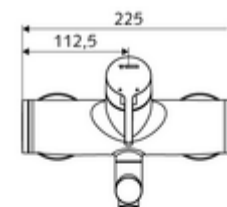

Artikelnummer: 01 661 06 99

Opbouw-wastafelkraan VITUS VW-EH-M Mengwater

Manuele eengreepsbediening.

Leveringsomvang

- Eengreeps opbouw-wastafelkraan
 - Bedieningshendel van messing
 - Ventiel (mechanisch) voor het uitvoeren van een thermische desinfectie (volgens DVGW-werkblad W 551)
 - Draaibare uitloop (vergrendelbaar) met straalregelaar
 - Eengreepsmengcartouche met heetwaterbegrenzing en debietbegrenzing
 - 2 terugslagkleppen (EN 1717: EB)
- 2 S-aansluitingen en rozetten (met diepte-instelling)

Technische gegevens

- S_Durchfluss: max. 5 l/min drukonafhankelijk
- Werkdruk: 1,0 - 5,0 bar
- Max. rustdruk: 8 bar
- Max. werkingstemperatuur: 70 °C (80 °C voor thermische desinfectie)
- Aansluiting: 2x DN 15 G 1/2 M
- Werkstof: Uitloop Messing conform de Duitse drinkwaterverordening, Behuizing Messing conform de Duitse drinkwaterverordening
- Oppervlak: Chroom
- Afstand tot het midden van de straalregelaar: 270 mm
- Certificaten: PA-IX 38238/IO, Belgaqua
- Geluidsklasse: I
- Debietsklasse: O

Leveringsgegevens

- Gewicht: 4,98 kg/Stuks
- Verpakkingseenheid: 1

Aanbevolen gerelateerde artikelen

S-bochtenset met afsluitkraan	Artikelnr.: 23 775 00 99	
Wastafelafvoerplug OPEN	Artikelnr.: 02 002 06 99	of
Wastafelafvoerplug PUSH OPEN	Artikelnr.: 02 000 06 99	of