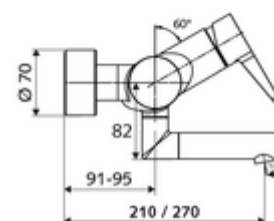

Artikelnummer: 01 661 06 99

Opbouw-wastafelkraan VITUS VW-EH-M Mengwater

Manuele eengreepsbediening.

Leveringsomvang

- Eengreeps opbouw-wastafelkraan
 - Bedieningshendel van messing
 - Ventiel (mechanisch) voor het uitvoeren van een thermische desinfectie (volgens DVGW-werkblad W 551)
 - Draaibare uitloop (vergrendelbaar) met straalregelaar
 - Eengreepsmengcartouche met heetwaterbegrenzing en debietbegrenzing
 - 2 terugslagkleppen (EN 1717: EB)
- 2 S-aansluitingen en rozetten (met diepte-instelling)

Technische gegevens

- S_Durchfluss: max. 5 l/min drukonafhankelijk
- Werkdruk: 1,0 - 5,0 bar
- Max. rustdruk: 8 bar
- Max. werkingstemperatuur: 70 °C (80 °C voor thermische desinfectie)
- Aansluiting: 2x DN 15 G 1/2 M
- Werkstof: Uitloop Messing conform de Duitse drinkwaterverordening, Behuizing Messing conform de Duitse drinkwaterverordening
- Oppervlak: Chroom
- Afstand tot het midden van de straalregelaar: 270 mm
- Certificaten: PA-IX 38238/IO, Belgaqua
- Geluidsklasse: I
- Debietsklasse: O

Leveringsgegevens

- Gewicht: 4,98 kg/Stuks
- Verpakkingseenheid: 1

Aanbevolen gerelateerde artikelen

S-bochtenset met afsluitkraan	Artikelnr.: 23 775 00 99	
Wastafelafvoerplug OPEN	Artikelnr.: 02 002 06 99	of
Wastafelafvoerplug PUSH OPEN	Artikelnr.: 02 000 06 99	of