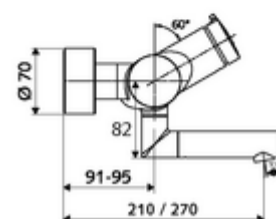

Artikelnummer: 01 659 06 99

Opbouw-wastafelkraan VITUS VW-SC-M Mengwater

Manuele activering met automatische sluiting. Eenvoudige looptijdinstelling.

Leveringsomvang

- Zelfsluitende opbouw-wastafelkraan
 - Zelfsluitende cartouche SC II met heetwaterbegrenzing
 - Zelfsluitende knop SC-M
 - Ventiel (mechanisch) voor het uitvoeren van een thermische desinfectie (volgens DVGW-werkblad W 551)
 - Draaibare uitloop (vergrendelbaar) met straalregelaar
 - 2 terugslagkleppen (EN 1717: EB)
- 2 S-aansluitingen en rozetten (met diepte-instelling)

Technische gegevens

- Looptijd: 2 - 15 s instelbaar (7 s Fabrieksinstelling)
- S_Durchfluss: max. 5 l/min drukonafhankelijk
- Werkdruk: 1,0 - 5,0 bar
- Max. werkingstemperatuur: 70 °C (80 °C voor thermische desinfectie)
- Aansluiting: 2x DN 15 G 1/2 M
- Werkstof: Uitloop Messing conform de Duitse drinkwaterverordening, Behuizing Messing conform de Duitse drinkwaterverordening
- Oppervlak: Chroom
- Afstand tot het midden van de straalregelaar: 270 mm
- Certificaten: PA-IX 38237/IO, Belgaqua
- Geluidsklasse: I
- Debietsklasse: O

Leveringsgegevens

- Gewicht: 4,82 kg/Stuks
- Verpakkingseenheid: 1

Aanbevolen gerelateerde artikelen

| | | |
|-------------------------------|--------------------------|----|
| S-bochtenset met afsluitkraan | Artikelnr.: 23 775 00 99 | |
| Wastafelafvoerplug OPEN | Artikelnr.: 02 002 06 99 | of |
| Wastafelafvoerplug PUSH OPEN | Artikelnr.: 02 000 06 99 | of |