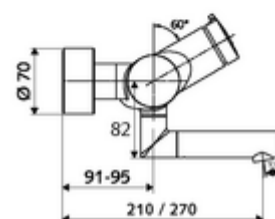

Artikelnummer: 01 659 06 99

Opbouw-wastafelkraan VITUS VW-SC-M Mengwater

Manuele activering met automatische sluiting. Eenvoudige looptijdinstelling.

Leveringsomvang

- Zelfsluitende opbouw-wastafelkraan
 - Zelfsluitende cartouche SC II met heetwaterbegrenzing
 - Zelfsluitende knop SC-M
 - Ventiel (mechanisch) voor het uitvoeren van een thermische desinfectie (volgens DVGW-werkblad W 551)
 - Draaibare uitloop (vergrendelbaar) met straalregelaar
 - 2 terugslagkleppen (EN 1717: EB)
- 2 S-aansluitingen en rozetten (met diepte-instelling)

Technische gegevens

- Looptijd: 2 - 15 s instelbaar (7 s Fabrieksinstelling)
- S_Durchfluss: max. 5 l/min drukonafhankelijk
- Werkdruk: 1,0 - 5,0 bar
- Max. werkingstemperatuur: 70 °C (80 °C voor thermische desinfectie)
- Aansluiting: 2x DN 15 G 1/2 M
- Werkstof: Uitloop Messing conform de Duitse drinkwaterverordening, Behuizing Messing conform de Duitse drinkwaterverordening
- Oppervlak: Chroom
- Afstand tot het midden van de straalregelaar: 270 mm
- Certificaten: PA-IX 38237/IO, Belgaqua
- Geluidsklasse: I
- Debietsklasse: O

Leveringsgegevens

- Gewicht: 4,82 kg/Stuks
- Verpakkingseenheid: 1

Aanbevolen gerelateerde artikelen

S-bochtenset met afsluitkraan	Artikelnr.: 23 775 00 99	
Wastafelafvoerplug OPEN	Artikelnr.: 02 002 06 99	of
Wastafelafvoerplug PUSH OPEN	Artikelnr.: 02 000 06 99	of