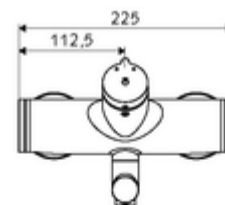

Artikelnummer: 01 659 06 99

Opbouw-wastafelkraan VITUS VW-SC-M Mengwater

Manuele activering met automatische sluiting. Eenvoudige looptijdinstelling.

Leveringsomvang

- Zelfsluitende opbouw-wastafelkraan
  - Zelfsluitende cartouche SC II met heetwaterbegrenzing
  - Zelfsluitende knop SC-M
  - Ventiel (mechanisch) voor het uitvoeren van een thermische desinfectie (volgens DVGW-werkblad W 551)
  - Draaibare uitloop (vergrendelbaar) met straalregelaar
  - 2 terugslagkleppen (EN 1717: EB)
- 2 S-aansluitingen en rozetten (met diepte-instelling)

Technische gegevens

- Looptijd: 2 - 15 s instelbaar (7 s Fabrieksinstelling)
- S_Durchfluss: max. 5 l/min drukonafhankelijk
- Werkdruk: 1,0 - 5,0 bar
- Max. werkingstemperatuur: 70 °C (80 °C voor thermische desinfectie)
- Aansluiting: 2x DN 15 G 1/2 M
- Werkstof: Uitloop Messing conform de Duitse drinkwaterverordening, Behuizing Messing conform de Duitse drinkwaterverordening
- Oppervlak: Chroom
- Afstand tot het midden van de straalregelaar: 270 mm
- Certificaten: PA-IX 38237/IO, Belgaqua
- Geluidsklasse: I
- Debietsklasse: O

Leveringsgegevens

- Gewicht: 4,82 kg/Stuks
- Verpakkingseenheid: 1

Aanbevolen gerelateerde artikelen

S-bochtenset met afsluitkraan	Artikelnr.: 23 775 00 99	
Wastafelafvoerplug OPEN	Artikelnr.: 02 002 06 99	of
Wastafelafvoerplug PUSH OPEN	Artikelnr.: 02 000 06 99	of