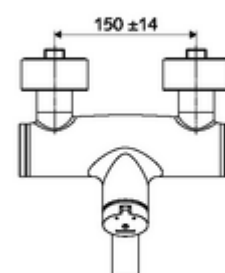

Artikelnummer: 01 659 06 99

Opbouw-wastafelkraan VITUS VW-SC-M Mengwater

Manuele activering met automatische sluiting. Eenvoudige looptijdinstelling.

Leveringsomvang

- Zelfsluitende opbouw-wastafelkraan
 - Zelfsluitende cartouche SC II met heetwaterbegrenzing
 - Zelfsluitende knop SC-M
 - Ventiel (mechanisch) voor het uitvoeren van een thermische desinfectie (volgens DVGW-werkblad W 551)
 - Draaibare uitloop (vergrendelbaar) met straalregelaar
 - 2 terugslagkleppen (EN 1717: EB)
- 2 S-aansluitingen en rozetten (met diepte-instelling)

Technische gegevens

- Looptijd: 2 - 15 s instelbaar (7 s Fabrieksinstelling)
- S_Durchfluss: max. 5 l/min drukonafhankelijk
- Werkdruk: 1,0 - 5,0 bar
- Max. werkingstemperatuur: 70 °C (80 °C voor thermische desinfectie)
- Aansluiting: 2x DN 15 G 1/2 M
- Werkstof: Uitloop Messing conform de Duitse drinkwaterverordening, Behuizing Messing conform de Duitse drinkwaterverordening
- Oppervlak: Chroom
- Afstand tot het midden van de straalregelaar: 270 mm
- Certificaten: PA-IX 38237/IO, Belgaqua
- Geluidsklasse: I
- Debietsklasse: O

Leveringsgegevens

- Gewicht: 4,82 kg/Stuks
- Verpakkingseenheid: 1

Aanbevolen gerelateerde artikelen

| | | |
|-------------------------------|--------------------------|----|
| S-bochtenset met afsluitkraan | Artikelnr.: 23 775 00 99 | |
| Wastafelafvoerplug OPEN | Artikelnr.: 02 002 06 99 | of |
| Wastafelafvoerplug PUSH OPEN | Artikelnr.: 02 000 06 99 | of |