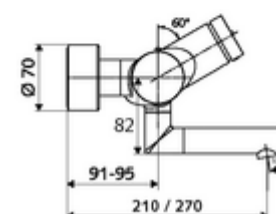

Artikelnummer: 01 658 06 99

Opbouw-wastafelkraan VITUS VW-SC-T Mengwater, ThermoProtect thermostaat

Manuele activering met automatische sluiting. Eenvoudige looptijdinstelling.

Leveringsomvang

- Zelfsluitende opbouw-wastafelkraan
 - Ventiel (mechanisch) voor het uitvoeren van een thermische desinfectie (volgens DVGW-werkblad W 551)
 - Thermostaat volgens EN 1111, ont-/vergrendelbare temperatuurblokkering 38 °C, bescherming tegen verbranding bij uitval van koudwatertoevoer
 - Zelfsluitende cartouche SC II
 - Draaibare uitloop (vergrendelbaar) met straalregelaar
 - Zelfsluitende knop SC
 - 2 terugslagkleppen (EN 1717: EB)
- 2 S-aansluitingen en rozetten (met diepte-instelling)

Technische gegevens

- Looptijd: 2 - 15 s instelbaar (7 s Fabrieksinstelling)
- S_Durchfluss: max. 5 l/min drukonafhankelijk
- Werkdruk: 1,0 - 5,0 bar
- Max. werkingstemperatuur: 70 °C (80 °C voor thermische desinfectie)
- Aansluiting: 2x DN 15 G 1/2 M
- Werkstof: Uitloop Messing conform de Duitse drinkwaterverordening, Behuizing Messing conform de Duitse drinkwaterverordening
- Oppervlak: Chroom
- Afstand tot het midden van de straalregelaar: 270 mm
- Certificaten: PA-IX 38234/IO, Belgaqua
- Geluidsklasse: I
- Debietsklasse: O

Leveringsgegevens

- Gewicht: 5,08 kg/Stuks
- Verpakkingseenheid: 1

Aanbevolen gerelateerde artikelen

S-bochtenset met afsluitkraan	Artikelnr.: 23 775 00 99	
Wastafelafvoerplug OPEN	Artikelnr.: 02 002 06 99	of
Wastafelafvoerplug PUSH OPEN	Artikelnr.: 02 000 06 99	of