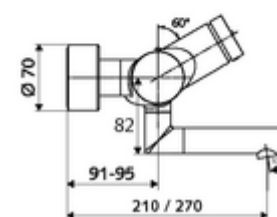

Artikelnummer: 01 658 06 99

Opbouw-wastafelkraan VITUS VW-SC-T Mengwater, ThermoProtect thermostaat

Manuele activering met automatische sluiting. Eenvoudige looptijdinstelling.

Leveringsomvang

- Zelfsluitende opbouw-wastafelkraan
 - Ventiel (mechanisch) voor het uitvoeren van een thermische desinfectie (volgens DVGW-werkblad W 551)
 - Thermostaat volgens EN 1111, ont-/vergrendelbare temperatuurblokkering 38 °C, bescherming tegen verbranding bij uitval van koudwatertoevoer
 - Zelfsluitende cartouche SC II
 - Draaibare uitloop (vergrendelbaar) met straalregelaar
 - Zelfsluitende knop SC
 - 2 terugslagkleppen (EN 1717: EB)
- 2 S-aansluitingen en rozetten (met diepte-instelling)

Technische gegevens

- Looptijd: 2 - 15 s instelbaar (7 s Fabrieksinstelling)
- S_Durchfluss: max. 5 l/min drukonafhankelijk
- Werkdruk: 1,0 - 5,0 bar
- Max. werkingstemperatuur: 70 °C (80 °C voor thermische desinfectie)
- Aansluiting: 2x DN 15 G 1/2 M
- Werkstof: Uitloop Messing conform de Duitse drinkwaterverordening, Behuizing Messing conform de Duitse drinkwaterverordening
- Oppervlak: Chroom
- Afstand tot het midden van de straalregelaar: 270 mm
- Certificaten: PA-IX 38234/IO, Belgaqua
- Geluidsklasse: I
- Debietsklasse: O

Leveringsgegevens

- Gewicht: 5,08 kg/Stuks
- Verpakkingseenheid: 1

Aanbevolen gerelateerde artikelen

S-bochtenset met afsluitkraan	Artikelnr.: 23 775 00 99	
Wastafelafvoerplug OPEN	Artikelnr.: 02 002 06 99	of
Wastafelafvoerplug PUSH OPEN	Artikelnr.: 02 000 06 99	of