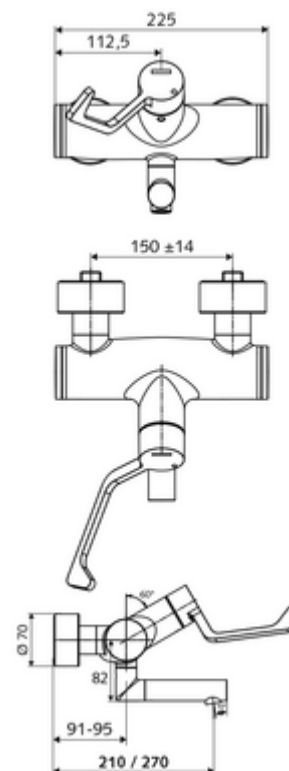

Artikelnummer: 01 656 06 99

Opbouw-wastafelkraan VITUS VW-AH-M Mengwater

Manuele bediening open/koud/warm met medische armhendel.

Leveringsomvang

- Open/koud/warm-opbouw-wastafelkraan
  - Ergonomische medische armhendel 153 mm
  - Keramische cartouche met heetwaterbegrenzing - Open/Koud/Warm
  - Ventiel (mechanisch) voor het uitvoeren van een thermische desinfectie (volgens DVGW-werkblad W 551)
  - Draaibare uitloop (vergrendelbaar)
  - 2 terugslagkleppen (EN 1717: EB)
  - Straalregelaar met laag aerosolgehalte (laminaire straal)
- 2 S-aansluitingen en rozetten (met diepte-instelling)

Technische gegevens

- Debiet: 7,5 - 9,0 l/min
- Werkdruk: 1,0 - 5,0 bar
- Max. werkingstemperatuur: 70 °C (80 °C voor thermische desinfectie)
- Aansluiting: 2x DN 15 G 1/2 M
- Werkstof: Uitloop Messing conform de Duitse drinkwaterverordening, Bediening Messing, Behuizing Messing conform de Duitse drinkwaterverordening
- Oppervlak: Chroom
- Afstand tot het midden van de straalregelaar: 210 mm
- Certificaten: PA-IX 38239/IO, Belgaqua, WRAS aangevraagd
- Geluidsklasse: I
- Debietsklasse: O

Leveringsgegevens

- Gewicht: 4,93 kg/Stuks
- Verpakkingseenheid: 1

Aanbevolen gerelateerde artikelen

S-bochtenset met afsluitkraan	Artikelnr.: 23 775 00 99	
Wastafelafvoerplug OPEN	Artikelnr.: 02 002 06 99	of
Wastafelafvoerplug PUSH OPEN	Artikelnr.: 02 000 06 99	of