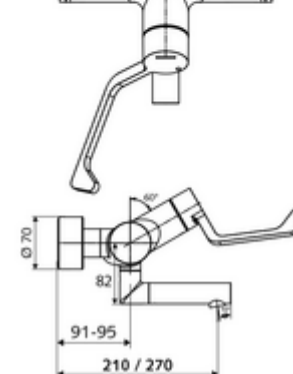

Artikelnummer: 01 656 06 99

Opbouw-wastafelkraan VITUS VW-AH-M Mengwater

Manuele bediening open/koud/warm met medische armhendel.

Leveringsomvang

- Open/koud/warm-opbouw-wastafelkraan
 - Ergonomische medische armhendel 153 mm
 - Keramische cartouche met heetwaterbegrenzing - Open/Koud/Warm
 - Ventiel (mechanisch) voor het uitvoeren van een thermische desinfectie (volgens DVGW-werkblad W 551)
 - Draaibare uitloop (vergrendelbaar)
 - 2 terugslagkleppen (EN 1717: EB)
 - Straalregelaar met laag aerosolgehalte (laminaire straal)
- 2 S-aansluitingen en rozetten (met diepte-instelling)

Technische gegevens

- Debiet: 7,5 - 9,0 l/min
- Werkdruk: 1,0 - 5,0 bar
- Max. werkingstemperatuur: 70 °C (80 °C voor thermische desinfectie)
- Aansluiting: 2x DN 15 G 1/2 M
- Werkstof: Uitloop Messing conform de Duitse drinkwaterverordening, Bediening Messing, Behuizing Messing conform de Duitse drinkwaterverordening
- Oppervlak: Chroom
- Afstand tot het midden van de straalregelaar: 210 mm
- Certificaten: PA-IX 38239/IO, Belgaqua, WRAS aangevraagd
- Geluidsklasse: I
- Debietsklasse: O

Leveringsgegevens

- Gewicht: 4,93 kg/Stuks
- Verpakkingseenheid: 1

Aanbevolen gerelateerde artikelen

S-bochtenset met afsluitkraan	Artikelnr.: 23 775 00 99	
Wastafelafvoerplug OPEN	Artikelnr.: 02 002 06 99	of
Wastafelafvoerplug PUSH OPEN	Artikelnr.: 02 000 06 99	of