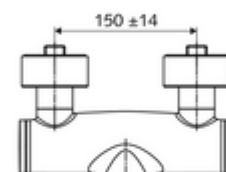

Artikelnummer: 01 656 06 99

Opbouw-wastafelkraan VITUS VW-AH-M Mengwater

Manuele bediening open/koud/warm met medische armhendel.

Leveringsomvang

- Open/koud/warm-opbouw-wastafelkraan
 - Ergonomische medische armhendel 153 mm
 - Keramische cartouche met heetwaterbegrenzing - Open/Koud/Warm
 - Ventiel (mechanisch) voor het uitvoeren van een thermische desinfectie (volgens DVGW-werkblad W 551)
 - Draaibare uitloop (vergrendelbaar)
 - 2 terugslagkleppen (EN 1717: EB)
 - Straalregelaar met laag aerosolgehalte (laminaire straal)
- 2 S-aansluitingen en rozetten (met diepte-instelling)

Technische gegevens

- Debiet: 7,5 - 9,0 l/min
- Werkdruk: 1,0 - 5,0 bar
- Max. werkingstemperatuur: 70 °C (80 °C voor thermische desinfectie)
- Aansluiting: 2x DN 15 G 1/2 M
- Werkstof: Uitloop Messing conform de Duitse drinkwaterverordening, Bediening Messing, Behuizing Messing conform de Duitse drinkwaterverordening
- Oppervlak: Chroom
- Afstand tot het midden van de straalregelaar: 210 mm
- Certificaten: PA-IX 38239/IO, Belgaqua, WRAS aangevraagd
- Geluidsklasse: I
- Debietsklasse: O

Leveringsgegevens

- Gewicht: 4,93 kg/Stuks
- Verpakkingseenheid: 1

Aanbevolen gerelateerde artikelen

S-bochtenset met afsluitkraan	Artikelnr.: 23 775 00 99	
Wastafelafvoerplug OPEN	Artikelnr.: 02 002 06 99	of
Wastafelafvoerplug PUSH OPEN	Artikelnr.: 02 000 06 99	of