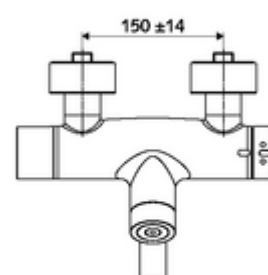

Leveringsomvang

- Elektronische zelfsluitende opbouw-wastafelkraan
 - Ventiel (mechanisch) voor het uitvoeren van een thermische desinfectie (volgens DVGW-werkblad W 551)
 - Thermostaat volgens EN 1111, ont-/vergrendelbare temperatuurblokkering 38 °C, bescherming tegen verbranding bij uitval van koudwatertoevoer
 - Magneetventiel 6 V met voorfilter
 - Batterijvak 6 V (geïntegreerd)
 - Draaibare uitloop (vergrendelbaar) met straalregelaar
 - CVD-touch-elektronica, programmeerbaar, spat- en spuitwaterdicht IP65
 - 2 terugslagkleppen (EN 1717: EB)
- 2 S-aansluitingen en rozetten (met diepte-instelling)

Technische gegevens

- Instelmogelijkheden via SWS/SSC
 - Bedieningskracht (licht / gemiddeld / hard)
 - Manuele programmering (uit / aan)
 - Max. looptijd (1 - 950 s)
 - Stagnatiespoeling (uit/1 - 1000 s, om de 1 - 250 uur na laatste spoeling/om de 1 - 250 uur)
 - Blokkeertijd bediening (uit / 1 - 255 s, time-out 1 - 2000 min)
- Instelmogelijkheden via manuele programmering
 - Max. looptijd (4 - 120 s, 10 programmaniveaus)
 - Stagnatiespoeling (uit/20 s, om de 24 uur)
- S_Durchfluss: max. 5 l/min drukonafhankelijk
- Werkdruk: 1,0 - 5,0 bar
- Max. rustdruk: 8 bar
- Max. werkingstemperatuur: 70 °C (80 °C voor thermische desinfectie)
- Aansluiting: 2x DN 15 G 1/2 M
- Werkstof: Uitloop Messing conform de Duitse drinkwaterverordening, Behuizing Messing conform de Duitse drinkwaterverordening
- Oppervlak: Chrom
- Afstand tot het midden van de straalregelaar: 210 mm
- Certificaten: PA-IX 28575/IO, Belgaqua
- Geluidsklasse: I
- Debietsklasse: O