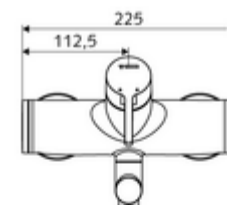

### Leveringsomvang

- Eengreeps opbouw-wastafelkraan
  - Bedieningshendel van messing
  - Ventiel (mechanisch) voor het uitvoeren van een thermische desinfectie (volgens DVGW-werkblad W 551)
  - Draaibare uitloop (vergrendelbaar) met straalregelaar
  - Eengreepsmengcartouche met heetwaterbegrenzing en debietbegrenzing
  - 2 terugslagkleppen (EN 1717: EB)
- 2 S-aansluitingen en rozetten (met diepte-instelling)

### Technische gegevens

- S\_Durchfluss: max. 5 l/min drukonafhankelijk
- Werkdruk: 1,0 - 5,0 bar
- Max. rustdruk: 8 bar
- Max. werkingstemperatuur: 70 °C (80 °C voor thermische desinfectie)
- Aansluiting: 2x DN 15 G 1/2 M
- Werkstof: Uitloop Messing conform de Duitse drinkwaterverordening, Behuizing Messing conform de Duitse drinkwaterverordening
- Oppervlak: Chroom
- Afstand tot het midden van de straalregelaar: 210 mm
- Certificaten: PA-IX 38238/IO, Belgaqua
- Geluidsklasse: I
- Debietsklasse: O