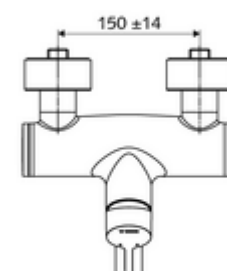

Artikelnummer: 01 653 06 99

Opbouw-wastafelkraan VITUS VW-EH-M Mengwater

Manuele eengreepsbediening.

Leveringsomvang

- Eengreeps opbouw-wastafelkraan
 - Bedieningshendel van messing
 - Ventiel (mechanisch) voor het uitvoeren van een thermische desinfectie (volgens DVGW-werkblad W 551)
 - Draaibare uitloop (vergrendelbaar) met straalregelaar
 - Eengreepsmengcartouche met heetwaterbegrenzing en debietbegrenzing
 - 2 terugslagkleppen (EN 1717: EB)
- 2 S-aansluitingen en rozetten (met diepte-instelling)

Technische gegevens

- S_Durchfluss: max. 5 l/min drukonafhankelijk
- Werkdruk: 1,0 - 5,0 bar
- Max. rustdruk: 8 bar
- Max. werkingstemperatuur: 70 °C (80 °C voor thermische desinfectie)
- Aansluiting: 2x DN 15 G 1/2 M
- Werkstof: Uitloop Messing conform de Duitse drinkwaterverordening, Behuizing Messing conform de Duitse drinkwaterverordening
- Oppervlak: Chroom
- Afstand tot het midden van de straalregelaar: 210 mm
- Certificaten: PA-IX 38238/IO, Belgaqua
- Geluidsklasse: I
- Debietsklasse: O

Leveringsgegevens

- Gewicht: 4,79 kg/Stuks
- Verpakkingseenheid: 1

Aanbevolen gerelateerde artikelen

S-bochtenset met afsluitkraan	Artikelnr.: 23 775 00 99	
Wastafelafvoerplug OPEN	Artikelnr.: 02 002 06 99	of
Wastafelafvoerplug PUSH OPEN	Artikelnr.: 02 000 06 99	of