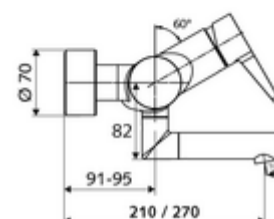

Artikelnummer: 01 653 06 99

Opbouw-wastafelkraan VITUS VW-EH-M Mengwater

Manuele eengreepsbediening.

Leveringsomvang

- Eengreeps opbouw-wastafelkraan
 - Bedieningshendel van messing
 - Ventiel (mechanisch) voor het uitvoeren van een thermische desinfectie (volgens DVGW-werkblad W 551)
 - Draaibare uitloop (vergrendelbaar) met straalregelaar
 - Eengreepsmengcartouche met heetwaterbegrenzing en debietbegrenzing
 - 2 terugslagkleppen (EN 1717: EB)
- 2 S-aansluitingen en rozetten (met diepte-instelling)

Technische gegevens

- S_Durchfluss: max. 5 l/min drukonafhankelijk
- Werkdruk: 1,0 - 5,0 bar
- Max. rustdruk: 8 bar
- Max. werkingstemperatuur: 70 °C (80 °C voor thermische desinfectie)
- Aansluiting: 2x DN 15 G 1/2 M
- Werkstof: Uitloop Messing conform de Duitse drinkwaterverordening, Behuizing Messing conform de Duitse drinkwaterverordening
- Oppervlak: Chroom
- Afstand tot het midden van de straalregelaar: 210 mm
- Certificaten: PA-IX 38238/IO, Belgaqua
- Geluidsklasse: I
- Debietsklasse: O

Leveringsgegevens

- Gewicht: 4,79 kg/Stuks
- Verpakkingseenheid: 1

Aanbevolen gerelateerde artikelen

S-bochtenset met afsluitkraan	Artikelnr.: 23 775 00 99	
Wastafelafvoerplug OPEN	Artikelnr.: 02 002 06 99	of
Wastafelafvoerplug PUSH OPEN	Artikelnr.: 02 000 06 99	of