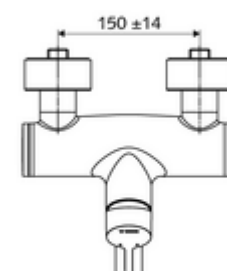

### Leveringsomvang

- Eengreeps opbouw-wastafelkraan
  - Bedieningshendel van messing
  - Ventiel (mechanisch) voor het uitvoeren van een thermische desinfectie (volgens DVGW-werkblad W 551)
  - Draaibare uitloop (vergrendelbaar) met straalregelaar
  - Eengreepsmengcartouche met heetwaterbegrenzing en debietbegrenzing
  - 2 terugslagkleppen (EN 1717: EB)
- 2 S-aansluitingen en rozetten (met diepte-instelling)

### Technische gegevens

- S\_Durchfluss: max. 5 l/min drukonafhankelijk
- Werkdruk: 1,0 - 5,0 bar
- Max. rustdruk: 8 bar
- Max. werkingstemperatuur: 70 °C (80 °C voor thermische desinfectie)
- Aansluiting: 2x DN 15 G 1/2 M
- Werkstof: Uitloop Messing conform de Duitse drinkwaterverordening, Behuizing Messing conform de Duitse drinkwaterverordening
- Oppervlak: Chroom
- Afstand tot het midden van de straalregelaar: 210 mm
- Certificaten: PA-IX 38238/IO, Belgaqua
- Geluidsklasse: I
- Debietsklasse: O