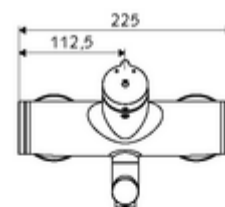

Artikelnummer: 01 651 06 99

Opbouw-wastafelkraan VITUS VW-SC-M Mengwater

Manuele activering met automatische sluiting. Eenvoudige looptijdinstelling.

Leveringsomvang

- Zelfsluitende opbouw-wastafelkraan
  - Zelfsluitende cartouche SC II met heetwaterbegrenzing
  - Zelfsluitende knop SC-M
  - Ventiel (mechanisch) voor het uitvoeren van een thermische desinfectie (volgens DVGW-werkblad W 551)
  - Draaibare uitloop (vergrendelbaar) met straalregelaar
  - 2 terugslagkleppen (EN 1717: EB)
- 2 S-aansluitingen en rozetten (met diepte-instelling)

Technische gegevens

- Looptijd: 2 - 15 s instelbaar (7 s Fabrieksinstelling)
- Debiet: max. 5 l/min drukonafhankelijk
- Werkdruk: 1,0 - 5,0 bar
- Max. werkingstemperatuur: 70 °C (80 °C voor thermische desinfectie)
- Aansluiting: 2x DN 15 G 1/2 M
- Werkstof: Uitloop Messing conform de Duitse drinkwaterverordening, Behuizing Messing conform de Duitse drinkwaterverordening
- Oppervlak: Chrom
- Afstand tot het midden van de straalregelaar: 210 mm
- Certificaten: PA-IX 38237/IO, Belgaqua
- Geluidsklasse: I
- Debietsklasse: O

Leveringsgegevens

- Gewicht: 4,59 kg/Stuks
- Verpakkingseenheid: 1

Aanbevolen gerelateerde artikelen

S-bochtenset met afsluitkraan	Artikelnr.: 23 775 00 99	
Wastafelafvoerplug OPEN	Artikelnr.: 02 002 06 99	of
Wastafelafvoerplug PUSH OPEN	Artikelnr.: 02 000 06 99	of