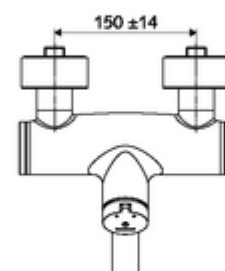

Artikelnummer: 01 651 06 99

Opbouw-wastafelkraan VITUS VW-SC-M Mengwater

Manuele activering met automatische sluiting. Eenvoudige looptijdinstelling.

Leveringsomvang

- Zelfsluitende opbouw-wastafelkraan
 - Zelfsluitende cartouche SC II met heetwaterbegrenzing
 - Zelfsluitende knop SC-M
 - Ventiel (mechanisch) voor het uitvoeren van een thermische desinfectie (volgens DVGW-werkblad W 551)
 - Draaibare uitloop (vergrendelbaar) met straalregelaar
 - 2 terugslagkleppen (EN 1717: EB)
- 2 S-aansluitingen en rozetten (met diepte-instelling)

Technische gegevens

- Looptijd: 2 - 15 s instelbaar (7 s Fabrieksinstelling)
- S_Durchfluss: max. 5 l/min drukonafhankelijk
- Werkdruk: 1,0 - 5,0 bar
- Max. werkingstemperatuur: 70 °C (80 °C voor thermische desinfectie)
- Aansluiting: 2x DN 15 G 1/2 M
- Werkstof: Uitloop Messing conform de Duitse drinkwaterverordening, Behuizing Messing conform de Duitse drinkwaterverordening
- Oppervlak: Chroom
- Afstand tot het midden van de straalregelaar: 210 mm
- Certificaten: PA-IX 38237/IO, Belgaqua
- Geluidsklasse: I
- Debietsklasse: O

Leveringsgegevens

- Gewicht: 4,59 kg/Stuks
- Verpakkingseenheid: 1

Aanbevolen gerelateerde artikelen

S-bochtenset met afsluitkraan	Artikelnr.: 23 775 00 99	
Wastafelafvoerplug OPEN	Artikelnr.: 02 002 06 99	of
Wastafelafvoerplug PUSH OPEN	Artikelnr.: 02 000 06 99	of