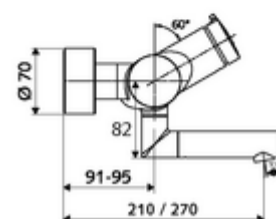

Artikelnummer: 01 651 06 99

Opbouw-wastafelkraan VITUS VW-SC-M Mengwater

Manuele activering met automatische sluiting. Eenvoudige looptijdinstelling.

Leveringsomvang

- Zelfsluitende opbouw-wastafelkraan
  - Zelfsluitende cartouche SC II met heetwaterbegrenzing
  - Zelfsluitende knop SC-M
  - Ventiel (mechanisch) voor het uitvoeren van een thermische desinfectie (volgens DVGW-werkblad W 551)
  - Draaibare uitloop (vergrendelbaar) met straalregelaar
  - 2 terugslagkleppen (EN 1717: EB)
- 2 S-aansluitingen en rozetten (met diepte-instelling)

Technische gegevens

- Looptijd: 2 - 15 s instelbaar (7 s Fabrieksinstelling)
- Debiet: max. 5 l/min drukonafhankelijk
- Werkdruk: 1,0 - 5,0 bar
- Max. werkingstemperatuur: 70 °C (80 °C voor thermische desinfectie)
- Aansluiting: 2x DN 15 G 1/2 M
- Werkstof: Uitloop Messing conform de Duitse drinkwaterverordening, Behuizing Messing conform de Duitse drinkwaterverordening
- Oppervlak: Chrom
- Afstand tot het midden van de straalregelaar: 210 mm
- Certificaten: PA-IX 38237/IO, Belgaqua
- Geluidsklasse: I
- Debietsklasse: O

Leveringsgegevens

- Gewicht: 4,59 kg/Stuks
- Verpakkingseenheid: 1

Aanbevolen gerelateerde artikelen

S-bochtenset met afsluitkraan	Artikelnr.: 23 775 00 99	
Wastafelafvoerplug OPEN	Artikelnr.: 02 002 06 99	of
Wastafelafvoerplug PUSH OPEN	Artikelnr.: 02 000 06 99	of