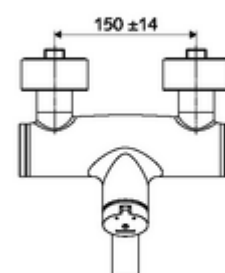

### Leveringsomvang

- Zelfsluitende opbouw-wastafelkraan
  - Zelfsluitende cartouche SC II met heetwaterbegrenzing
  - Zelfsluitende knop SC-M
  - Ventiel (mechanisch) voor het uitvoeren van een thermische desinfectie (volgens DVGW-werkblad W 551)
  - Draaibare uitloop (vergrendelbaar) met straalregelaar
  - 2 terugslagkleppen (EN 1717: EB)
- 2 S-aansluitingen en rozetten (met diepte-instelling)

### Technische gegevens

- Looptijd: 2 - 15 s instelbaar (7 s Fabrieksinstelling)
- Debiet: max. 5 l/min drukonafhankelijk
- Werkdruk: 1,0 - 5,0 bar
- Max. werkingstemperatuur: 70 °C (80 °C voor thermische desinfectie)
- Aansluiting: 2x DN 15 G 1/2 M
- Werkstof: Uitloop Messing conform de Duitse drinkwaterverordening, Behuizing Messing conform de Duitse drinkwaterverordening
- Oppervlak: Chrom
- Afstand tot het midden van de straalregelaar: 210 mm
- Certificaten: PA-IX 38237/IO, Belgaqua
- Geluidsklasse: I
- Debietsklasse: O