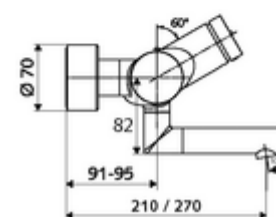

Artikelnummer: 01 650 06 99

Opbouw-wastafelkraan VITUS VW-SC-T Mengwater, ThermoProtect thermostaat

Manuele activering met automatische sluiting. Eenvoudige looptijdinstelling.

Leveringsomvang

- Zelfsluitende opbouw-wastafelkraan
  - Ventiel (mechanisch) voor het uitvoeren van een thermische desinfectie (volgens DVGW-werkblad W 551)
  - Thermostaat volgens EN 1111, ont-/vergrendelbare temperatuurblokkering 38 °C, bescherming tegen verbranding bij uitval van koudwatertoevoer
  - Zelfsluitende cartouche SC II
  - Draaibare uitloop (vergrendelbaar) met straalregelaar
  - Zelfsluitende knop SC
  - 2 terugslagkleppen (EN 1717: EB)
- 2 S-aansluitingen en rozetten (met diepte-instelling)

Technische gegevens

- Looptijd: 2 - 15 s instelbaar (7 s Fabrieksinstelling)
- S_Durchfluss: max. 5 l/min drukonafhankelijk
- Werkdruk: 1,0 - 5,0 bar
- Max. werkingstemperatuur: 70 °C (80 °C voor thermische desinfectie)
- Aansluiting: 2x DN 15 G 1/2 M
- Werkstof: Uitloop Messing conform de Duitse drinkwaterverordening, Behuizing Messing conform de Duitse drinkwaterverordening
- Oppervlak: Chroom
- Afstand tot het midden van de straalregelaar: 210 mm
- Certificaten: PA-IX 38234/IO, Belgaqua
- Geluidsklasse: I
- Debietsklasse: O

Leveringsgegevens

- Gewicht: 4,91 kg/Stuks
- Verpakkingseenheid: 1

Aanbevolen gerelateerde artikelen

S-bochtenset met afsluitkraan	Artikelnr.: 23 775 00 99	
Wastafelafvoerplug OPEN	Artikelnr.: 02 002 06 99	of
Wastafelafvoerplug PUSH OPEN	Artikelnr.: 02 000 06 99	of