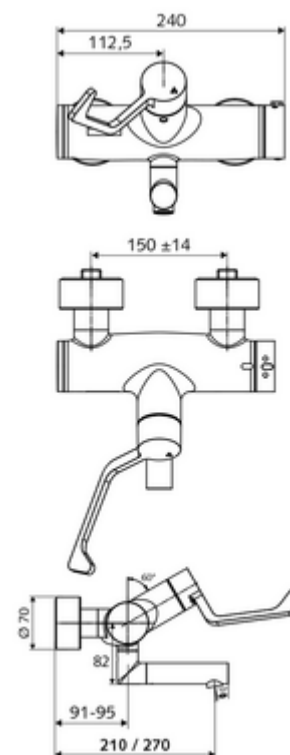

Artikelnummer: 01 637 06 99

Opbouw-wastafelkraan VITUS VW-AH-T Mengwater, ThermoProtect thermostaat

Manuele bediening open/dicht met medische armhendel.

Leveringsomvang

- Open/dicht-opbouw-wastafelkraan
 - Keramische cartouche - Open/Dicht
 - Ergonomische medische armhendel 153 mm
 - Thermostaat volgens EN 1111, ont-/vergrendelbare temperatuurblokkering 38 °C, bescherming tegen verbranding bij uitval van koudwatertoevoer
 - Draaibare uitloop (vergrendelbaar)
 - 2 terugslagkleppen (EN 1717: EB)
 - Straalregelaar met laag aerosolgehalte (laminaire straal)
- 2 S-aansluitingen en rozetten (met diepte-instelling)

Technische gegevens

- Debiet: 7,5 - 9,0 l/min
- Werkdruk: 1,0 - 5,0 bar
- Max. werkingstemperatuur: 70 °C (80 °C voor thermische desinfectie)
- Aansluiting: 2x DN 15 G 1/2 M
- Werkstof: Uitloop Messing conform de Duitse drinkwaterverordening, Bediening Messing, Behuizing Messing conform de Duitse drinkwaterverordening
- Oppervlak: Chroom
- Afstand tot het midden van de straalregelaar: 270 mm
- Certificaten: PA-IX 38236/IO, Belgaqua
- Geluidsklasse: I
- Debietsklasse: O

Leveringsgegevens

- Gewicht: 5,25 kg/Stuks
- Verpakkingseenheid: 1

Aanbevolen gerelateerde artikelen

S-bochtenset met afsluitkraan	Artikelnr.: 23 775 00 99	
Wastafelafvoerplug OPEN	Artikelnr.: 02 002 06 99	of
Wastafelafvoerplug PUSH OPEN	Artikelnr.: 02 000 06 99	of