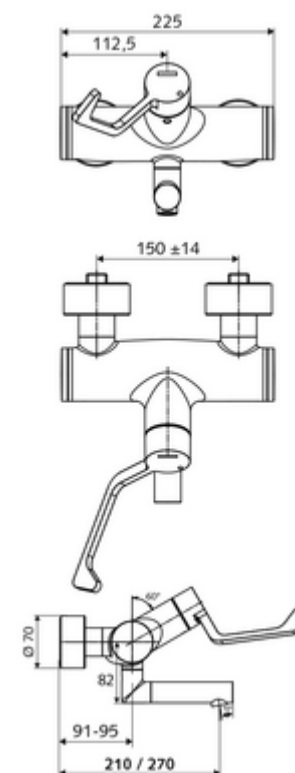

Artikelnummer: 01 636 06 99

Opbouw-wastafelkraan VITUS VW-AH-M Mengwater

Manuele bediening open/koud/warm met medische armhendel.

Leveringsomvang

- Open/koud/warm-opbouw-wastafelkraan
 - Ergonomische medische armhendel 153 mm
 - Keramische cartouche met heetwaterbegrenzing - Open/Koud/Warm
 - Draaibare uitloop (vergrendelbaar)
 - 2 terugslagkleppen (EN 1717: EB)
 - Straalregelaar met laag aerosolgehalte (laminaire straal)
- 2 S-aansluitingen en rozetten (met diepte-instelling)

Technische gegevens

- Debiet: 7,5 - 9,0 l/min
- Werkdruk: 1,0 - 5,0 bar
- Max. werkingstemperatuur: 70 °C (80 °C voor thermische desinfectie)
- Aansluiting: 2x DN 15 G 1/2 M
- Werkstof: Uitloop Messing conform de Duitse drinkwaterverordening, Bediening Messing, Behuizing Messing conform de Duitse drinkwaterverordening
- Oppervlak: Chroom
- Afstand tot het midden van de straalregelaar: 270 mm
- Certificaten: PA-IX 38239/IO, Belgaqua
- Geluidsklasse: I
- Debietsklasse: O

Leveringsgegevens

- Gewicht: 5,06 kg/Stuks
- Verpakkingseenheid: 1

Aanbevolen gerelateerde artikelen

S-bochtenset met afsluitkraan	Artikelnr.: 23 775 00 99	
Wastafelafvoerplug OPEN	Artikelnr.: 02 002 06 99	of
Wastafelafvoerplug PUSH OPEN	Artikelnr.: 02 000 06 99	of