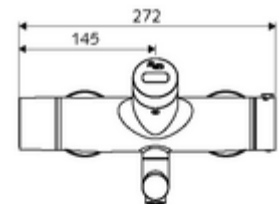

Leveringsgegevens

- Gewicht: 5,24 kg/Stuks
- Verpakkingseenheid: 1

Aanbevolen gerelateerde artikelen

S-bochtenset met afsluitkraan
Wastafelafvoerplug OPEN

Artikelnr.: 23 775 00 99
Artikelnr.: 02 002 06 99 of