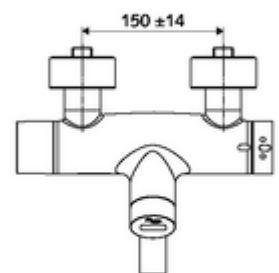

Technische gegevens

- Instelmogelijkheden via SWS/SSC
 - Programmering via benaderingsreflectie (uit / aan)
 - Max. looptijd (1 - 600 s)
 - Stagnatiespoeling (uit/5-600 s, om de 1 - 240 uur na laatste spoeling/om de 1 - 24 uur)
 - Continue spoeling voor thermische desinfectie (uit/15 - 600 s)
 - Continue stroom (uit/15 - 600 s)
 - Energiespaarmodus (uit/1 - 254 uur na laatste gebruik)
 - Reinigingsstop (uit/60 - 360 s)
- Instelmogelijkheden via benaderingsreflectie
 - Max. looptijd (4 - 240 s, 12 programmaniveaus)
 - Stagnatiespoeling (uit/30 s, om de 24 uur na laatste spoeling/om de 24 uur)
 - Reinigingsstop (uit/60 s)
- S_Durchfluss: max. 5 l/min drukonafhankelijk
- Werkdruk: 1,0 - 5,0 bar
- Max. rustdruk: 8 bar
- Max. werkingstemperatuur: 70 °C (80 °C voor thermische desinfectie)
- Aansluiting: 2x DN 15 G 1/2 M
- Werkstof: Uitloop Messing conform de Duitse drinkwaterverordening, Behuizing Messing conform de Duitse drinkwaterverordening
- Oppervlak: Chrom
- Afstand tot het midden van de straalregelaar: 270 mm
- Certificaten: PA-IX 38235/IO, Belgaqua, WRAS aangevraagd
- Geluidsklasse: I
- Debietsklasse: O

Leveringsgegevens

- Gewicht: 5,24 kg/Stuks
- Verpakkingseenheid: 1

Aanbevolen gerelateerde artikelen

S-bochtenset met afsluitkraan
Wastafelafvoerplug OPEN

Artikelnr.: 23 775 00 99
Artikelnr.: 02 002 06 99 of