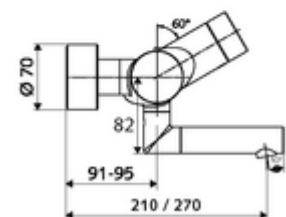

Leveringsgegevens

- Gewicht: 5,24 kg/Stuks
- Verpakkingseenheid: 1

Aanbevolen gerelateerde artikelen

S-bochtenset met afsluitkraan
Wastafelafvoerplug OPEN

Artikelnr.: 23 775 00 99
Artikelnr.: 02 002 06 99 of