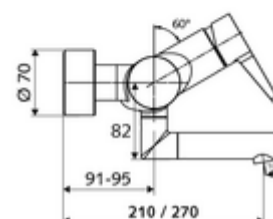

Artikelnummer: 01 633 06 99

Opbouw-wastafelkraan VITUS VW-EH-M Mengwater

Manuele eengreepsbediening.

Leveringsomvang

- Eengreeps opbouw-wastafelkraan
 - Bedieningshendel van messing
 - Draaibare uitloop (vergrendelbaar) met straalregelaar
 - Eengreepsmengcartouche met heetwaterbegrenzing en debietbegrenzing
 - 2 terugslagkleppen (EN 1717: EB)
- 2 S-aansluitingen en rozetten (met diepte-instelling)

Technische gegevens

- S_Durchfluss: max. 5 l/min drukonafhankelijk
- Werkdruk: 1,0 - 5,0 bar
- Max. rustdruk: 8 bar
- Max. werkingstemperatuur: 70 °C (80 °C voor thermische desinfectie)
- Aansluiting: 2x DN 15 G 1/2 M
- Werkstof: Uitloop Messing conform de Duitse drinkwaterverordening, Behuizing Messing conform de Duitse drinkwaterverordening
- Oppervlak: Chroom
- Afstand tot het midden van de straalregelaar: 270 mm
- Certificaten: PA-IX 38238/IO, Belgaqua
- Geluidsklasse: I
- Debietsklasse: O

Leveringsgegevens

- Gewicht: 4,95 kg/Stuks
- Verpakkingseenheid: 1

Aanbevolen gerelateerde artikelen

S-bochtenset met afsluitkraan	Artikelnr.: 23 775 00 99	
Wastafelafvoerplug OPEN	Artikelnr.: 02 002 06 99	of
Wastafelafvoerplug PUSH OPEN	Artikelnr.: 02 000 06 99	of