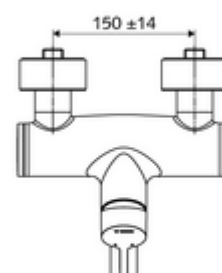

Artikelnummer: 01 633 06 99

Opbouw-wastafelkraan VITUS VW-EH-M Mengwater

Manuele eengreepsbediening.

Leveringsomvang

- Eengreeps opbouw-wastafelkraan
 - Bedieningshendel van messing
 - Draaibare uitloop (vergrendelbaar) met straalregelaar
 - Eengreepsmengcartouche met heetwaterbegrenzing en debietbegrenzing
 - 2 terugslagkleppen (EN 1717: EB)
- 2 S-aansluitingen en rozetten (met diepte-instelling)

Technische gegevens

- S_Durchfluss: max. 5 l/min drukonafhankelijk
- Werkdruk: 1,0 - 5,0 bar
- Max. rustdruk: 8 bar
- Max. werkingstemperatuur: 70 °C (80 °C voor thermische desinfectie)
- Aansluiting: 2x DN 15 G 1/2 M
- Werkstof: Uitloop Messing conform de Duitse drinkwaterverordening, Behuizing Messing conform de Duitse drinkwaterverordening
- Oppervlak: Chroom
- Afstand tot het midden van de straalregelaar: 270 mm
- Certificaten: PA-IX 38238/IO, Belgaqua
- Geluidsklasse: I
- Debietsklasse: O

Leveringsgegevens

- Gewicht: 4,95 kg/Stuks
- Verpakkingseenheid: 1

Aanbevolen gerelateerde artikelen

S-bochtenset met afsluitkraan	Artikelnr.: 23 775 00 99	
Wastafelafvoerplug OPEN	Artikelnr.: 02 002 06 99	of
Wastafelafvoerplug PUSH OPEN	Artikelnr.: 02 000 06 99	of