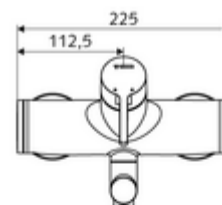

Artikelnummer: 01 633 06 99

Opbouw-wastafelkraan VITUS VW-EH-M Mengwater

Manuele eengreepsbediening.

Leveringsomvang

- Eengreeps opbouw-wastafelkraan
 - Bedieningshendel van messing
 - Draaibare uitloop (vergrendelbaar) met straalregelaar
 - Eengreepsmengcartouche met heetwaterbegrenzing en debietbegrenzing
 - 2 terugslagkleppen (EN 1717: EB)
- 2 S-aansluitingen en rozetten (met diepte-instelling)

Technische gegevens

- S_Durchfluss: max. 5 l/min drukonafhankelijk
- Werkdruk: 1,0 - 5,0 bar
- Max. rustdruk: 8 bar
- Max. werkingstemperatuur: 70 °C (80 °C voor thermische desinfectie)
- Aansluiting: 2x DN 15 G 1/2 M
- Werkstof: Uitloop Messing conform de Duitse drinkwaterverordening, Behuizing Messing conform de Duitse drinkwaterverordening
- Oppervlak: Chroom
- Afstand tot het midden van de straalregelaar: 270 mm
- Certificaten: PA-IX 38238/IO, Belgaqua
- Geluidsklasse: I
- Debietsklasse: O

Leveringsgegevens

- Gewicht: 4,95 kg/Stuks
- Verpakkingseenheid: 1

Aanbevolen gerelateerde artikelen

S-bochtenset met afsluitkraan	Artikelnr.: 23 775 00 99	
Wastafelafvoerplug OPEN	Artikelnr.: 02 002 06 99	of
Wastafelafvoerplug PUSH OPEN	Artikelnr.: 02 000 06 99	of