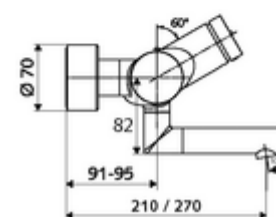

Artikelnummer: 01 630 06 99

Opbouw-wastafelkraan VITUS VW-SC-T Mengwater, ThermoProtect thermostaat

Manuele activering met automatische sluiting. Eenvoudige looptijdinstelling.

Leveringsomvang

- Zelfsluitende opbouw-wastafelkraan
 - Thermostaat volgens EN 1111, ont-/vergrendelbare temperatuurblokkering 38 °C, bescherming tegen verbranding bij uitval van koudwatertoevoer
 - Zelfsluitende cartouche SC II
 - Draaibare uitloop (vergrendelbaar) met straalregelaar
 - Zelfsluitende knop SC
 - 2 terugslagkleppen (EN 1717: EB)
- 2 S-aansluitingen en rozetten (met diepte-instelling)

Technische gegevens

- Looptijd: 2 - 15 s instelbaar (7 s Fabrieksinstelling)
- S_Durchfluss: max. 5 l/min drukonafhankelijk
- Werkdruk: 1,0 - 5,0 bar
- Max. werkingstemperatuur: 70 °C (80 °C voor thermische desinfectie)
- Aansluiting: 2x DN 15 G 1/2 M
- Werkstof: Uitloop Messing conform de Duitse drinkwaterverordening, Behuizing Messing conform de Duitse drinkwaterverordening
- Oppervlak: Chroom
- Afstand tot het midden van de straalregelaar: 270 mm
- Certificaten: PA-IX 38234/IO, Belgaqua
- Geluidsklasse: I
- Debietsklasse: O

Leveringsgegevens

- Gewicht: 5,05 kg/Stuks
- Verpakkingseenheid: 1

Aanbevolen gerelateerde artikelen

S-bochtenset met afsluitkraan	Artikelnr.: 23 775 00 99	
Wastafelafvoerplug OPEN	Artikelnr.: 02 002 06 99	of
Wastafelafvoerplug PUSH OPEN	Artikelnr.: 02 000 06 99	of