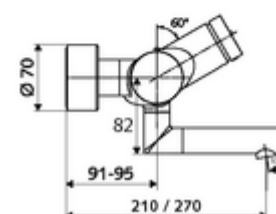

Artikelnummer: 01 630 06 99

Opbouw-wastafelkraan VITUS VW-SC-T Mengwater, ThermoProtect thermostaat

Manuele activering met automatische sluiting. Eenvoudige looptijdinstelling.

Leveringsomvang

- Zelfsluitende opbouw-wastafelkraan
 - Thermostaat volgens EN 1111, ont-/vergrendelbare temperatuurblokkering 38 °C, bescherming tegen verbranding bij uitval van koudwatertoevoer
 - Zelfsluitende cartouche SC II
 - Draaibare uitloop (vergrendelbaar) met straalregelaar
 - Zelfsluitende knop SC
 - 2 terugslagkleppen (EN 1717: EB)
- 2 S-aansluitingen en rozetten (met diepte-instelling)

Technische gegevens

- Looptijd: 2 - 15 s instelbaar (7 s Fabrieksinstelling)
- S_Durchfluss: max. 5 l/min drukonafhankelijk
- Werkdruk: 1,0 - 5,0 bar
- Max. werkingstemperatuur: 70 °C (80 °C voor thermische desinfectie)
- Aansluiting: 2x DN 15 G 1/2 M
- Werkstof: Uitloop Messing conform de Duitse drinkwaterverordening, Behuizing Messing conform de Duitse drinkwaterverordening
- Oppervlak: Chroom
- Afstand tot het midden van de straalregelaar: 270 mm
- Certificaten: PA-IX 38234/IO, Belgaqua
- Geluidsklasse: I
- Debietsklasse: O

Leveringsgegevens

- Gewicht: 5,05 kg/Stuks
- Verpakkingseenheid: 1

Aanbevolen gerelateerde artikelen

S-bochtenset met afsluitkraan	Artikelnr.: 23 775 00 99	
Wastafelafvoerplug OPEN	Artikelnr.: 02 002 06 99	of
Wastafelafvoerplug PUSH OPEN	Artikelnr.: 02 000 06 99	of