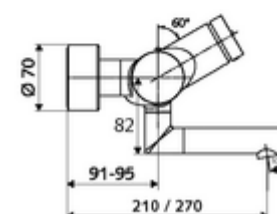

Artikelnummer: 01 630 06 99

Opbouw-wastafelkraan VITUS VW-SC-T Mengwater, ThermoProtect thermostaat

Manuele activering met automatische sluiting. Eenvoudige looptijdinstelling.

Leveringsomvang

- Zelfsluitende opbouw-wastafelkraan
 - Thermostaat volgens EN 1111, ont-/vergrendelbare temperatuurblokkering 38 °C, bescherming tegen verbranding bij uitval van koudwatertoevoer
 - Zelfsluitende cartouche SC II
 - Draaibare uitloop (vergrendelbaar) met straalregelaar
 - Zelfsluitende knop SC
 - 2 terugslagkleppen (EN 1717: EB)
- 2 S-aansluitingen en rozetten (met diepte-instelling)

Technische gegevens

- Looptijd: 2 - 15 s instelbaar (7 s Fabrieksinstelling)
- Debiet: max. 5 l/min drukonafhankelijk
- Werkdruk: 1,0 - 5,0 bar
- Max. werkingstemperatuur: 70 °C (80 °C voor thermische desinfectie)
- Aansluiting: 2x DN 15 G 1/2 M
- Werkstof: Uitloop Messing conform de Duitse drinkwaterverordening, Behuizing Messing conform de Duitse drinkwaterverordening
- Oppervlak: Chrom
- Afstand tot het midden van de straalregelaar: 270 mm
- Certificaten: PA-IX 38234/IO, Belgaqua
- Geluidsklasse: I
- Debietsklasse: O

Leveringsgegevens

- Gewicht: 5,05 kg/Stuks
- Verpakkingseenheid: 1

Aanbevolen gerelateerde artikelen

Wastafelafvoerplug OPEN	Artikelnr.: 23 775 00 99	
Wastafelafvoerplug PUSH OPEN	Artikelnr.: 02 002 06 99	of
	Artikelnr.: 02 000 06 99	of