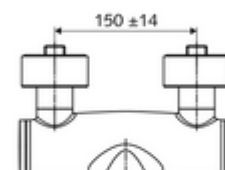

Artikelnummer: 01 626 06 99

Opbouw-wastafelkraan VITUS VW-AH-M Mengwater

Manuele bediening open/koud/warm met medische armhendel.

Leveringsomvang

- Open/koud/warm-opbouw-wastafelkraan
  - Ergonomische medische armhendel 153 mm
  - Keramische cartouche met heetwaterbegrenzing - Open/Koud/Warm
  - Draaibare uitloop (vergrendelbaar)
  - 2 terugslagkleppen (EN 1717: EB)
  - Straalregelaar met laag aerosolgehalte (laminaire straal)
- 2 S-aansluitingen en rozetten (met diepte-instelling)

Technische gegevens

- Debiet: 7,5 - 9,0 l/min
- Werkdruk: 1,0 - 5,0 bar
- Max. werkingstemperatuur: 70 °C (80 °C voor thermische desinfectie)
- Aansluiting: 2x DN 15 G 1/2 M
- Werkstof: Uitloop Messing conform de Duitse drinkwaterverordening, Bediening Messing, Behuizing Messing conform de Duitse drinkwaterverordening
- Oppervlak: Chroom
- Afstand tot het midden van de straalregelaar: 210 mm
- Certificaten: PA-IX 38239/IO, Belgaqua
- Geluidsklasse: I
- Debietsklasse: O

Leveringsgegevens

- Gewicht: 4,88 kg/Stuks
- Verpakkingseenheid: 1

Aanbevolen gerelateerde artikelen

S-bochtenset met afsluitkraan	Artikelnr.: 23 775 00 99	
Wastafelafvoerplug OPEN	Artikelnr.: 02 002 06 99	of
Wastafelafvoerplug PUSH OPEN	Artikelnr.: 02 000 06 99	of