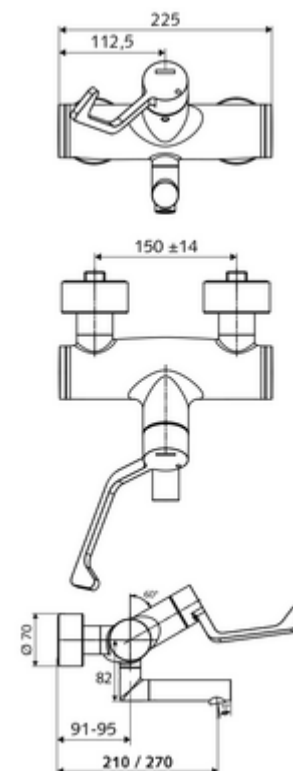

Artikelnummer: 01 626 06 99

Opbouw-wastafelkraan VITUS VW-AH-M Mengwater

Manuele bediening open/koud/warm met medische armhendel.

Leveringsomvang

- Open/koud/warm-opbouw-wastafelkraan
  - Ergonomische medische armhendel 153 mm
  - Keramische cartouche met heetwaterbegrenzing - Open/Koud/Warm
  - Draaibare uitloop (vergrendelbaar)
  - 2 terugslagkleppen (EN 1717: EB)
  - Straalregelaar met laag aerosolgehalte (laminaire straal)
- 2 S-aansluitingen en rozetten (met diepte-instelling)

Technische gegevens

- Debiet: 7,5 - 9,0 l/min
- Werkdruk: 1,0 - 5,0 bar
- Max. werkingstemperatuur: 70 °C (80 °C voor thermische desinfectie)
- Aansluiting: 2x DN 15 G 1/2 M
- Werkstof: Uitloop Messing conform de Duitse drinkwaterverordening, Bediening Messing, Behuizing Messing conform de Duitse drinkwaterverordening
- Oppervlak: Chroom
- Afstand tot het midden van de straalregelaar: 210 mm
- Certificaten: PA-IX 38239/IO, Belgaqua
- Geluidsklasse: I
- Debietsklasse: O

Leveringsgegevens

- Gewicht: 4,88 kg/Stuks
- Verpakkingseenheid: 1

Aanbevolen gerelateerde artikelen

S-bochtenset met afsluitkraan	Artikelnr.: 23 775 00 99	
Wastafelafvoerplug OPEN	Artikelnr.: 02 002 06 99	of
Wastafelafvoerplug PUSH OPEN	Artikelnr.: 02 000 06 99	of