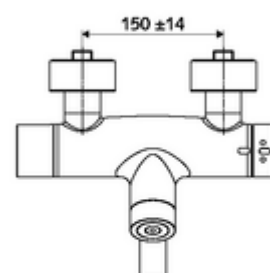

### Leveringsomvang

- Elektronische zelfsluitende opbouw-wastafelkraan
  - Thermostaat volgens EN 1111, ont-/vergrendelbare temperatuurblokkering 38 °C, bescherming tegen verbranding bij uitval van koudwatertoevoer
  - Magneetventiel 6 V met voorfilter
  - Batterijvak 6 V (geïntegreerd)
  - Draaibare uitloop (vergrendelbaar) met straalregelaar
  - CVD-touch-elektronica, programmeerbaar, spat- en spuitwaterdicht IP65
  - 2 terugslagkleppen (EN 1717: EB)
- 2 S-aansluitingen en rozetten (met diepte-instelling)

### Technische gegevens

- Instelmogelijkheden via SWS/SSC
  - Bedieningskracht (licht / gemiddeld / hard)
  - Manuele programmering (uit / aan)
  - Max. looptijd (1 - 950 s)
  - Stagnatiespoeling (uit/1 - 1000 s, om de 1 - 250 uur na laatste spoeling/om de 1 - 250 uur)
  - Blokkeertijd bediening (uit / 1 - 255 s, time-out 1 - 2000 min)
- Instelmogelijkheden via manuele programmering
  - Max. looptijd (4 - 120 s, 10 programmaniveaus)
  - Stagnatiespoeling (uit/20 s, om de 24 uur)
- S\_Durchfluss: max. 5 l/min drukonafhankelijk
- Werkdruk: 1,0 - 5,0 bar
- Max. rustdruk: 8 bar
- Max. werkingstemperatuur: 70 °C (80 °C voor thermische desinfectie)
- Aansluiting: 2x DN 15 G 1/2 M
- Werkstof: Uitloop Messing conform de Duitse drinkwaterverordening, Behuizing Messing conform de Duitse drinkwaterverordening
- Oppervlak: Chroom
- Afstand tot het midden van de straalregelaar: 210 mm
- Certificaten: PA-IX 28575/IO, Belgaqua
- Geluidsklasse: I
- Debietsklasse: O

### Aanbevolen gerelateerde artikelen

S-bochtenset met afsluitkraan

Artikelnr.: 23 775 00 99

Wastafelafvoerplug OPEN

Artikelnr.: 02 002 06 99 of

Wastafelafvoerplug PUSH OPEN

Artikelnr.: 02 000 06 99 of

Voor parametring met Single Control SSC