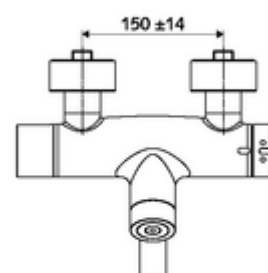

Leveringsomvang

- Elektronische zelfsluitende opbouw-wastafelkraan
 - Thermostaat volgens EN 1111, ont-/vergrendelbare temperatuurblokkering 38 °C, bescherming tegen verbranding bij uitval van koudwatertoevoer
 - Magneetventiel 6 V met voorfilter
 - Batterijvak 6 V (geïntegreerd)
 - Draaibare uitloop (vergrendelbaar) met straalregelaar
 - CVD-touch-elektronica, programmeerbaar, spat- en spuitwaterdicht IP65
 - 2 terugslagkleppen (EN 1717: EB)
- 2 S-aansluitingen en rozetten (met diepte-instelling)

Technische gegevens

- Instelmogelijkheden via SWS/SSC
 - Bedieningskracht (licht / gemiddeld / hard)
 - Manuele programmering (uit / aan)
 - Max. looptijd (1 - 950 s)
 - Stagnatiespoeling (uit/1 - 1000 s, om de 1 - 250 uur na laatste spoeling/om de 1 - 250 uur)
 - Blokkeertijd bediening (uit / 1 - 255 s, time-out 1 - 2000 min)
- Instelmogelijkheden via manuele programmering
 - Max. looptijd (4 - 120 s, 10 programmaniveaus)
 - Stagnatiespoeling (uit/20 s, om de 24 uur)
- S_Durchfluss: max. 5 l/min drukonafhankelijk
- Werkdruk: 1,0 - 5,0 bar
- Max. rustdruk: 8 bar
- Max. werkingstemperatuur: 70 °C (80 °C voor thermische desinfectie)
- Aansluiting: 2x DN 15 G 1/2 M
- Werkstof: Uitloop Messing conform de Duitse drinkwaterverordening, Behuizing Messing conform de Duitse drinkwaterverordening
- Oppervlak: Chroom
- Afstand tot het midden van de straalregelaar: 210 mm
- Certificaten: PA-IX 28575/IO, Belgaqua
- Geluidsklasse: I
- Debietsklasse: O

Leveringsgegevens

- Gewicht: 4,89 kg/Stuks
- Verpakkingseenheid: 1

Aanbevolen gerelateerde artikelen

S-bochtenset met afsluitkraan

Artikelnr.: 23 775 00 99

Wastafelafvoerplug OPEN

Artikelnr.: 02 002 06 99 of