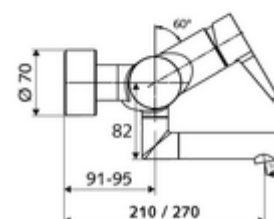

Artikelnummer: 01 623 06 99

Opbouw-wastafelkraan VITUS VW-EH-M Mengwater

Manuele eengreepsbediening.

Leveringsomvang

- Eengreeps opbouw-wastafelkraan
 - Bedieningshendel van messing
 - Draaibare uitloop (vergrendelbaar) met straalregelaar
 - Eengreepsmengcartouche met heetwaterbegrenzing en debietbegrenzing
 - 2 terugslagkleppen (EN 1717: EB)
- 2 S-aansluitingen en rozetten (met diepte-instelling)

Technische gegevens

- S_Durchfluss: max. 5 l/min drukonafhankelijk
- Werkdruk: 1,0 - 5,0 bar
- Max. rustdruk: 8 bar
- Max. werkingstemperatuur: 70 °C (80 °C voor thermische desinfectie)
- Aansluiting: 2x DN 15 G 1/2 M
- Werkstof: Uitloop Messing conform de Duitse drinkwaterverordening, Behuizing Messing conform de Duitse drinkwaterverordening
- Oppervlak: Chroom
- Afstand tot het midden van de straalregelaar: 210 mm
- Certificaten: PA-IX 38238/IO, Belgaqua
- Geluidsklasse: I
- Debietsklasse: O

Leveringsgegevens

- Gewicht: 4,72 kg/Stuks
- Verpakkingseenheid: 1

Aanbevolen gerelateerde artikelen

S-bochtenset met afsluitkraan	Artikelnr.: 23 775 00 99	
Wastafelafvoerplug OPEN	Artikelnr.: 02 002 06 99	of
Wastafelafvoerplug PUSH OPEN	Artikelnr.: 02 000 06 99	of