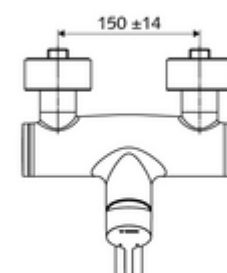

Artikelnummer: 01 623 06 99

Opbouw-wastafelkraan VITUS VW-EH-M Mengwater

Manuele eengreepsbediening.

Leveringsomvang

- Eengreeps opbouw-wastafelkraan
 - Bedieningshendel van messing
 - Draaibare uitloop (vergrendelbaar) met straalregelaar
 - Eengreepsmengcartouche met heetwaterbegrenzing en debietbegrenzing
 - 2 terugslagkleppen (EN 1717: EB)
- 2 S-aansluitingen en rozetten (met diepte-instelling)

Technische gegevens

- S_Durchfluss: max. 5 l/min drukonafhankelijk
- Werkdruk: 1,0 - 5,0 bar
- Max. rustdruk: 8 bar
- Max. werkingstemperatuur: 70 °C (80 °C voor thermische desinfectie)
- Aansluiting: 2x DN 15 G 1/2 M
- Werkstof: Uitloop Messing conform de Duitse drinkwaterverordening, Behuizing Messing conform de Duitse drinkwaterverordening
- Oppervlak: Chroom
- Afstand tot het midden van de straalregelaar: 210 mm
- Certificaten: PA-IX 38238/IO, Belgaqua
- Geluidsklasse: I
- Debietsklasse: O

Leveringsgegevens

- Gewicht: 4,72 kg/Stuks
- Verpakkingseenheid: 1

Aanbevolen gerelateerde artikelen

S-bochtenset met afsluitkraan	Artikelnr.: 23 775 00 99	
Wastafelafvoerplug OPEN	Artikelnr.: 02 002 06 99	of
Wastafelafvoerplug PUSH OPEN	Artikelnr.: 02 000 06 99	of