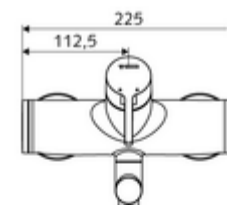

Artikelnummer: 01 623 06 99

Opbouw-wastafelkraan VITUS VW-EH-M Mengwater

Manuele eengreepsbediening.

Leveringsomvang

- Eengreeps opbouw-wastafelkraan
 - Bedieningshendel van messing
 - Draaibare uitloop (vergrendelbaar) met straalregelaar
 - Eengreepsmengcartouche met heetwaterbegrenzing en debietbegrenzing
 - 2 terugslagkleppen (EN 1717: EB)
- 2 S-aansluitingen en rozetten (met diepte-instelling)

Technische gegevens

- S_Durchfluss: max. 5 l/min drukonafhankelijk
- Werkdruk: 1,0 - 5,0 bar
- Max. rustdruk: 8 bar
- Max. werkingstemperatuur: 70 °C (80 °C voor thermische desinfectie)
- Aansluiting: 2x DN 15 G 1/2 M
- Werkstof: Uitloop Messing conform de Duitse drinkwaterverordening, Behuizing Messing conform de Duitse drinkwaterverordening
- Oppervlak: Chroom
- Afstand tot het midden van de straalregelaar: 210 mm
- Certificaten: PA-IX 38238/IO, Belgaqua
- Geluidsklasse: I
- Debietsklasse: O

Leveringsgegevens

- Gewicht: 4,72 kg/Stuks
- Verpakkingseenheid: 1

Aanbevolen gerelateerde artikelen

S-bochtenset met afsluitkraan	Artikelnr.: 23 775 00 99	
Wastafelafvoerplug OPEN	Artikelnr.: 02 002 06 99	of
Wastafelafvoerplug PUSH OPEN	Artikelnr.: 02 000 06 99	of