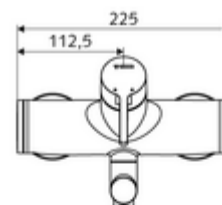

Artikelnummer: 01 623 06 99

Opbouw-wastafelkraan VITUS VW-EH-M Mengwater

Manuele eengreepsbediening.

Leveringsomvang

- Eengreeps opbouw-wastafelkraan
 - Bedieningshendel van messing
 - Draaibare uitloop (vergrendelbaar) met straalregelaar
 - Eengreepsmengcartouche met heetwaterbegrenzing en debietbegrenzing
 - 2 terugslagkleppen (EN 1717: EB)
- 2 S-aansluitingen en rozetten (met diepte-instelling)

Technische gegevens

- Debiet: max. 5 l/min drukonafhankelijk
- Werkdruk: 1,0 - 5,0 bar
- Max. rustdruk: 8 bar
- Max. werkingstemperatuur: 70 °C (80 °C voor thermische desinfectie)
- Aansluiting: 2x DN 15 G 1/2 M
- Werkstof: Uitloop Messing conform de Duitse drinkwaterverordening, Behuizing Messing conform de Duitse drinkwaterverordening
- Oppervlak: Chroom
- Afstand tot het midden van de straalregelaar: 210 mm
- Certificaten: PA-IX 38238/IO, Belgaqua
- Geluidsklasse: I
- Debietsklasse: O

Leveringsgegevens

- Gewicht: 4,72 kg/Stuks
- Verpakkingseenheid: 1

Aanbevolen gerelateerde artikelen

Wastafelafvoerplug OPEN	Artikelnr.: 23 775 00 99	
Wastafelafvoerplug PUSH OPEN	Artikelnr.: 02 002 06 99	of
	Artikelnr.: 02 000 06 99	of