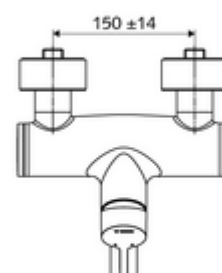

Artikelnummer: 01 623 06 99

Opbouw-wastafelkraan VITUS VW-EH-M Mengwater

Manuele eengreepsbediening.

Leveringsomvang

- Eengreeps opbouw-wastafelkraan
 - Bedieningshendel van messing
 - Draaibare uitloop (vergrendelbaar) met straalregelaar
 - Eengreepsmengcartouche met heetwaterbegrenzing en debietbegrenzing
 - 2 terugslagkleppen (EN 1717: EB)
- 2 S-aansluitingen en rozetten (met diepte-instelling)

Technische gegevens

- Debiet: max. 5 l/min drukonafhankelijk
- Werkdruk: 1,0 - 5,0 bar
- Max. rustdruk: 8 bar
- Max. werkingstemperatuur: 70 °C (80 °C voor thermische desinfectie)
- Aansluiting: 2x DN 15 G 1/2 M
- Werkstof: Uitloop Messing conform de Duitse drinkwaterverordening, Behuizing Messing conform de Duitse drinkwaterverordening
- Oppervlak: Chroom
- Afstand tot het midden van de straalregelaar: 210 mm
- Certificaten: PA-IX 38238/IO, Belgaqua
- Geluidsklasse: I
- Debietsklasse: O

Leveringsgegevens

- Gewicht: 4,72 kg/Stuks
- Verpakkingseenheid: 1

Aanbevolen gerelateerde artikelen

Wastafelafvoerplug OPEN	Artikelnr.: 23 775 00 99	
Wastafelafvoerplug PUSH OPEN	Artikelnr.: 02 002 06 99	of
	Artikelnr.: 02 000 06 99	of