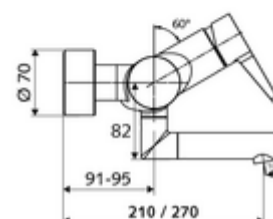

Artikelnummer: 01 623 06 99

Opbouw-wastafelkraan VITUS VW-EH-M Mengwater

Manuele eengreepsbediening.

Leveringsomvang

- Eengreeps opbouw-wastafelkraan
 - Bedieningshendel van messing
 - Draaibare uitloop (vergrendelbaar) met straalregelaar
 - Eengreepsmengcartouche met heetwaterbegrenzing en debietbegrenzing
 - 2 terugslagkleppen (EN 1717: EB)
- 2 S-aansluitingen en rozetten (met diepte-instelling)

Technische gegevens

- Debiet: max. 5 l/min drukonafhankelijk
- Werkdruk: 1,0 - 5,0 bar
- Max. rustdruk: 8 bar
- Max. werkingstemperatuur: 70 °C (80 °C voor thermische desinfectie)
- Aansluiting: 2x DN 15 G 1/2 M
- Werkstof: Uitloop Messing conform de Duitse drinkwaterverordening, Behuizing Messing conform de Duitse drinkwaterverordening
- Oppervlak: Chroom
- Afstand tot het midden van de straalregelaar: 210 mm
- Certificaten: PA-IX 38238/IO, Belgaqua
- Geluidsklasse: I
- Debietsklasse: O

Leveringsgegevens

- Gewicht: 4,72 kg/Stuks
- Verpakkingseenheid: 1

Aanbevolen gerelateerde artikelen

Wastafelafvoerplug OPEN	Artikelnr.: 23 775 00 99	
Wastafelafvoerplug PUSH OPEN	Artikelnr.: 02 002 06 99	of
	Artikelnr.: 02 000 06 99	of