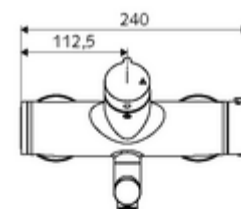

Technische gegevens

- S_Durchfluss: max. 5 l/min drukonafhankelijk
- Werkdruk: 1,0 - 5,0 bar
- Max. werkingstemperatuur: 70 °C (80 °C voor thermische desinfectie)
- Aansluiting: 2x DN 15 G 1/2 M
- Werkstof: Uitloop Messing conform de Duitse drinkwaterverordening, Behuizing Messing conform de Duitse drinkwaterverordening
- Oppervlak: Chroom
- Afstand tot het midden van de straalregelaar: 210 mm
- Certificaten: PA-IX 38236/IO, Belgaqua
- Geluidsklasse: I
- Debietsklasse: O

Leveringsgegevens

- Gewicht: 5,00 kg/Stuks
- Verpakkingseenheid: 1

Aanbevolen gerelateerde artikelen

S-bochtenset met afsluitkraan

Artikelnr.: 23 775 00 99

Opmerking

- Uitloopartikel, leverbaar tot einde voorraad