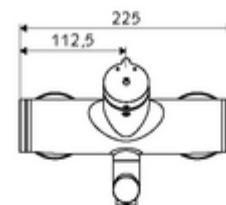

Technische gegevens

- Looptijd: 2 - 15 s instelbaar (7 s Fabrieksinstelling)
- S_Durchfluss: max. 5 l/min drukonafhankelijk
- Werkdruk: 1,0 - 5,0 bar
- Max. werkingstemperatuur: 70 °C (80 °C voor thermische desinfectie)
- Aansluiting: 2x DN 15 G 1/2 M
- Werkstof: Uitloop Messing conform de Duitse drinkwaterverordening, Behuizing Messing conform de Duitse drinkwaterverordening
- Oppervlak: Chroom
- Afstand tot het midden van de straalregelaar: 210 mm
- Certificaten: PA-IX 38237/IO, Belgaqua
- Geluidsklasse: I
- Debietsklasse: O

Leveringsgegevens

- Gewicht: 4,52 kg/Stuks
- Verpakkingseenheid: 1

Aanbevolen gerelateerde artikelen

S-bochtenset met afsluitkraan	Artikelnr.: 23 775 00 99	
Wastafelafvoerplug OPEN	Artikelnr.: 02 002 06 99	of
Wastafelafvoerplug PUSH OPEN	Artikelnr.: 02 000 06 99	of