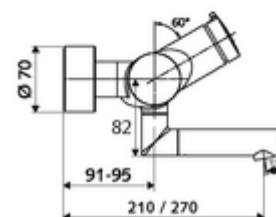

Artikelnummer: 01 621 06 99

Opbouw-wastafelkraan VITUS VW-SC-M Mengwater

Manuele activering met automatische sluiting. Eenvoudige looptijdinstelling.

Leveringsomvang

- Zelfsluitende opbouw-wastafelkraan
 - Zelfsluitende cartouche SC II met heetwaterbegrenzing
 - Zelfsluitende knop SC-M
 - Draaibare uitloop (vergrendelbaar) met straalregelaar
 - 2 terugslagkleppen (EN 1717: EB)
- 2 S-aansluitingen en rozetten (met diepte-instelling)

Technische gegevens

- Looptijd: 2 - 15 s instelbaar (7 s Fabrieksinstelling)
- S_Durchfluss: max. 5 l/min drukonafhankelijk
- Werkdruk: 1,0 - 5,0 bar
- Max. werkingstemperatuur: 70 °C (80 °C voor thermische desinfectie)
- Aansluiting: 2x DN 15 G 1/2 M
- Werkstof: Uitloop Messing conform de Duitse drinkwaterverordening, Behuizing Messing conform de Duitse drinkwaterverordening
- Oppervlak: Chroom
- Afstand tot het midden van de straalregelaar: 210 mm
- Certificaten: PA-IX 38237/IO, Belgaqua
- Geluidsklasse: I
- Debietsklasse: O

Leveringsgegevens

- Gewicht: 4,52 kg/Stuks
- Verpakkingseenheid: 1

Aanbevolen gerelateerde artikelen

S-bochtenset met afsluitkraan	Artikelnr.: 23 775 00 99	
Wastafelafvoerplug OPEN	Artikelnr.: 02 002 06 99	of
Wastafelafvoerplug PUSH OPEN	Artikelnr.: 02 000 06 99	of