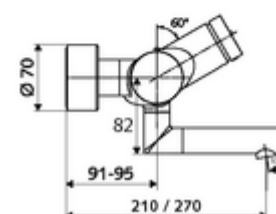

Artikelnummer: 01 620 06 99

Opbouw-wastafelkraan VITUS VW-SC-T Mengwater, ThermoProtect thermostaat

Manuele activering met automatische sluiting. Eenvoudige looptijdinstelling.

Leveringsomvang

- Zelfsluitende opbouw-wastafelkraan
  - Thermostaat volgens EN 1111, ont-/vergrendelbare temperatuurblokkering 38 °C, bescherming tegen verbranding bij uitval van koudwatertoevoer
  - Zelfsluitende cartouche SC II
  - Draaibare uitloop (vergrendelbaar) met straalregelaar
  - Zelfsluitende knop SC
  - 2 terugslagkleppen (EN 1717: EB)
- 2 S-aansluitingen en rozetten (met diepte-instelling)

Technische gegevens

- Looptijd: 2 - 15 s instelbaar (7 s Fabrieksinstelling)
- S_Durchfluss: max. 5 l/min drukonafhankelijk
- Werkdruk: 1,0 - 5,0 bar
- Max. werkingstemperatuur: 70 °C (80 °C voor thermische desinfectie)
- Aansluiting: 2x DN 15 G 1/2 M
- Werkstof: Uitloop Messing conform de Duitse drinkwaterverordening, Behuizing Messing conform de Duitse drinkwaterverordening
- Oppervlak: Chroom
- Afstand tot het midden van de straalregelaar: 210 mm
- Certificaten: PA-IX 38234/IO, Belgaqua
- Geluidsklasse: I
- Debietsklasse: O

Leveringsgegevens

- Gewicht: 4,67 kg/Stuks
- Verpakkingseenheid: 1

Aanbevolen gerelateerde artikelen

S-bochtenset met afsluitkraan	Artikelnr.: 23 775 00 99	
Wastafelafvoerplug OPEN	Artikelnr.: 02 002 06 99	of
Wastafelafvoerplug PUSH OPEN	Artikelnr.: 02 000 06 99	of