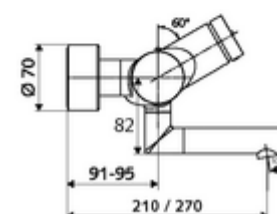

Artikelnummer: 01 620 06 99

Opbouw-wastafelkraan VITUS VW-SC-T Mengwater, ThermoProtect thermostaat

Manuele activering met automatische sluiting. Eenvoudige looptijdinstelling.

Leveringsomvang

- Zelfsluitende opbouw-wastafelkraan
 - Thermostaat volgens EN 1111, ont-/vergrendelbare temperatuurblokkering 38 °C, bescherming tegen verbranding bij uitval van koudwatertoevoer
 - Zelfsluitende cartouche SC II
 - Draaibare uitloop (vergrendelbaar) met straalregelaar
 - Zelfsluitende knop SC
 - 2 terugslagkleppen (EN 1717: EB)
- 2 S-aansluitingen en rozetten (met diepte-instelling)

Technische gegevens

- Looptijd: 2 - 15 s instelbaar (7 s Fabrieksinstelling)
- S_Durchfluss: max. 5 l/min drukonafhankelijk
- Werkdruk: 1,0 - 5,0 bar
- Max. werkingstemperatuur: 70 °C (80 °C voor thermische desinfectie)
- Aansluiting: 2x DN 15 G 1/2 M
- Werkstof: Uitloop Messing conform de Duitse drinkwaterverordening, Behuizing Messing conform de Duitse drinkwaterverordening
- Oppervlak: Chroom
- Afstand tot het midden van de straalregelaar: 210 mm
- Certificaten: PA-IX 38234/IO, Belgaqua
- Geluidsklasse: I
- Debietsklasse: O

Leveringsgegevens

- Gewicht: 4,67 kg/Stuks
- Verpakkingseenheid: 1

Aanbevolen gerelateerde artikelen

S-bochtenset met afsluitkraan	Artikelnr.: 23 775 00 99	
Wastafelafvoerplug OPEN	Artikelnr.: 02 002 06 99	of
Wastafelafvoerplug PUSH OPEN	Artikelnr.: 02 000 06 99	of