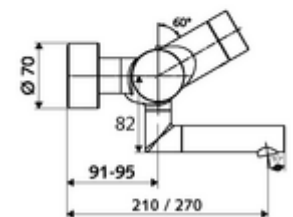

Leveringsgegevens

- Gewicht: 5,45 kg/Stuks
- Verpakkingseenheid: 1

Noodzakelijke gerelateerde items

SWS Server

Artikelnr.: 00 500 00 99

Aanbevolen gerelateerde artikelen

Wastafelafvoerplug OPEN	Artikelnr.: 23 775 00 99	
	Artikelnr.: 02 002 06 99	of
Wastafelafvoerplug PUSH OPEN	Artikelnr.: 02 000 06 99	of