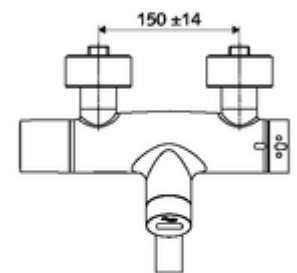

Technische gegevens

- Instelmogelijkheden via SWS/SSC
 - Programmering via benaderingsreflectie (uit / aan)
 - Max. looptijd (1 - 600 s)
 - Stagnatiespoeling (uit/5-600 s, om de 1 - 240 uur na laatste spoeling/om de 1 - 24 uur)
 - Continue spoeling voor thermische desinfectie (uit/15 - 600 s)
 - Continue stroom (uit/15 - 600 s)
 - Energiespaarmodus (uit/1 - 254 uur na laatste gebruik)
 - Reinigingsstop (uit/60 - 360 s)
- Instelmogelijkheden via benaderingsrefeectie
 - Max. looptijd (4 - 240 s, 12 programmaniveaus)
 - Stagnatiespoeling (uit/30 s, om de 24 uur na laatste spoeling/om de 24 uur)
 - Reinigingsstop (uit/60 s)
- Debiet: max. 5 l/min drukonafhankelijk
- Werkdruk: 1,0 - 5,0 bar
- Max. rustdruk: 8 bar
- Max. werkingstemperatuur: 70 °C (80 °C voor thermische desinfectie)
- Aansluiting: 2x DN 15 G 1/2 M
- Werkstof: Uitloop Messing conform de Duitse drinkwaterverordening, Behuizing Messing conform de Duitse drinkwaterverordening
- Oppervlak: Chroom
- Afstand tot het midden van de straalregelaar: 330 mm
- Certificaten: Belgaqua

Leveringsgegevens

- Gewicht: 5,45 kg/Stuks
- Verpakkingseenheid: 1

Noodzakelijke gerelateerde items

SWS Server

Artikelnr.: 00 500 00 99

Aanbevolen gerelateerde artikelen

Wastafelafvoerplug OPEN	Artikelnr.: 23 775 00 99	
	Artikelnr.: 02 002 06 99	of
Wastafelafvoerplug PUSH OPEN	Artikelnr.: 02 000 06 99	of