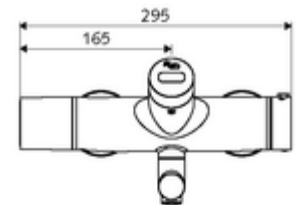

Leveringsgegevens

- Gewicht: 5,45 kg/Stuks
- Verpakkingseenheid: 1

Noodzakelijke gerelateerde items

SWS Server

Artikelnr.: 00 500 00 99

Aanbevolen gerelateerde artikelen

Wastafelafvoerplug OPEN	Artikelnr.: 23 775 00 99	
	Artikelnr.: 02 002 06 99	of
Wastafelafvoerplug PUSH OPEN	Artikelnr.: 02 000 06 99	of