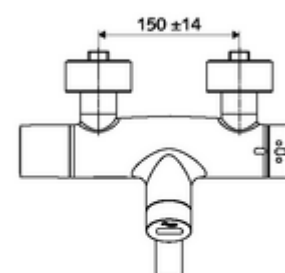

Artikelnummer: 00 238 06 99

Opbouw-wastafelkraan VITUS VW-E-T Mengwater, ThermoProtect thermostaat

Infraroodsensor gestuurd. Batterijvoeding. Met geïntegreerde SWS-bus-extender RLAN BE-F VITUS voor de koppeling met het watermanagementsysteem SWS.

Technische gegevens

- Instelmogelijkheden via SWS/SSC
 - Programmering via benaderingsreflectie (uit / aan)
 - Max. looptijd (1 - 600 s)
 - Stagnatiespoeling (uit/5-600 s, om de 1 - 240 uur na laatste spoeling/om de 1 - 24 uur)
 - Continue spoeling voor thermische desinfectie (uit/15 - 600 s)
 - Continue stroom (uit/15 - 600 s)
 - Energiespaarmodus (uit/1 - 254 uur na laatste gebruik)
 - Reinigingsstop (uit/60 - 360 s)
- Instelmogelijkheden via benaderingsreflectie
 - Max. looptijd (4 - 240 s, 12 programmaniveaus)
 - Stagnatiespoeling (uit/30 s, om de 24 uur na laatste spoeling/om de 24 uur)
 - Reinigingsstop (uit/60 s)
- S_Durchfluss: max. 5 l/min drukonafhankelijk
- Werkdruk: 1,0 - 5,0 bar
- Max. rustdruk: 8 bar
- Max. werkingstemperatuur: 70 °C (80 °C voor thermische desinfectie)
- Aansluiting: 2x DN 15 G 1/2 M
- Werkstof: Uitloop Messing conform de Duitse drinkwaterverordening, Behuizing Messing conform de Duitse drinkwaterverordening
- Oppervlak: Chrom
- Afstand tot het midden van de straalregelaar: 330 mm
- Certificaten: Belgaqua

Leveringsgegevens

- Gewicht: 5,48 kg/Stuks
- Verpakkingseenheid: 1

Noodzakelijke gerelateerde items

SWS Server

Artikelnr.: 00 500 00 99

Aanbevolen gerelateerde artikelen

S-bochtenset met afsluitkraan	Artikelnr.: 23 775 00 99	
Wastafelafvoerplug OPEN	Artikelnr.: 02 002 06 99	of
Wastafelafvoerplug PUSH OPEN	Artikelnr.: 02 000 06 99	of