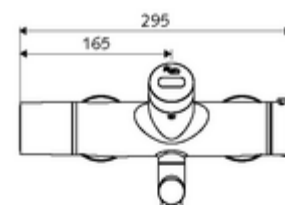

Artikelnummer: 00 237 06 99

Opbouw-wastafelkraan VITUS VW-E-T Mengwater, ThermoProtect thermostaat

Infraroodsensor gestuurd. Batterijvoeding. Met geïntegreerde SWS-bus-extender RLAN BE-F VITUS voor de koppeling met het watermanagementsysteem SWS.

Leveringsomvang

- Opbouw-wastafelkraan met infraroodsensor
  - Elektronica met infraroodsensor, programmeerbaar
  - SWS Bus-extender RLAN BE-F VITUS
  - Thermostaat volgens EN 1111, ont-/vergrendelbare temperatuurblokkering 38 °C, bescherming tegen verbranding bij uitval van koudwatertoevoer
  - Magneetventiel 6 V met voorfilter
  - Batterijvak 6 V (geïntegreerd)
  - Draaibare uitloop (vergrendelbaar) met straalregelaar
  - 2 terugslagkleppen (EN 1717: EB)
- 2 S-aansluitingen en rozetten (met diepte-instelling)

Technische gegevens

- Instelmogelijkheden via SWS/SSC
  - Programmering via benaderingsreflectie (uit / aan)
  - Max. looptijd (1 - 600 s)
  - Stagnatiespoeling (uit/5-600 s, om de 1 - 240 uur na laatste spoeling/om de 1 - 24 uur)
  - Continue spoeling voor thermische desinfectie (uit/15 - 600 s)
  - Continue stroom (uit/15 - 600 s)
  - Energiespaarmodus (uit/1 - 254 uur na laatste gebruik)
  - Reinigingsstop (uit/60 - 360 s)
- Instelmogelijkheden via benaderingsreflectie
  - Max. looptijd (4 - 240 s, 12 programmaniveaus)
  - Stagnatiespoeling (uit/30 s, om de 24 uur na laatste spoeling/om de 24 uur)
  - Reinigingsstop (uit/60 s)
- S_Durchfluss: max. 5 l/min drukonafhankelijk
- Werkdruk: 1,0 - 5,0 bar
- Max. rustdruk: 8 bar
- Max. werkingstemperatuur: 70 °C (80 °C voor thermische desinfectie)
- Aansluiting: 2x DN 15 G 1/2 M
- Werkstof: Uitloop Messing conform de Duitse drinkwaterverordening, Behuizing Messing conform de Duitse drinkwaterverordening
- Oppervlak: Chrom
- Afstand tot het midden van de straalregelaar: 270 mm
- Certificaten: PA-IX 38235/IO, Belgaqua
- Geluidsklasse: I
- Debietsklasse: O

Leveringsgegevens

- Gewicht: 5,32 kg/Stuks
- Verpakkingseenheid: 1

Noodzakelijke gerelateerde items

SWS Server

Artikelnr.: 00 500 00 99