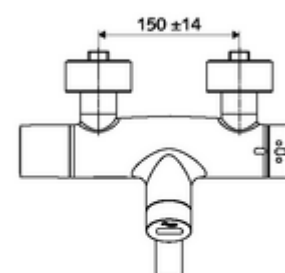

Artikelnummer: 00 237 06 99

Opbouw-wastafelkraan VITUS VW-E-T Mengwater, ThermoProtect thermostaat

Infraroodsensor gestuurd. Batterijvoeding. Met geïntegreerde SWS-bus-extender RLAN BE-F VITUS voor de koppeling met het watermanagementsysteem SWS.

Technische gegevens

- Instelmogelijkheden via SWS/SSC
 - Programmering via benaderingsreflectie (uit / aan)
 - Max. looptijd (1 - 600 s)
 - Stagnatiespoeling (uit/5-600 s, om de 1 - 240 uur na laatste spoeling/om de 1 - 24 uur)
 - Continue spoeling voor thermische desinfectie (uit/15 - 600 s)
 - Continue stroom (uit/15 - 600 s)
 - Energiespaarmodus (uit/1 - 254 uur na laatste gebruik)
 - Reinigingsstop (uit/60 - 360 s)
- Instelmogelijkheden via benaderingsreflectie
 - Max. looptijd (4 - 240 s, 12 programmaniveaus)
 - Stagnatiespoeling (uit/30 s, om de 24 uur na laatste spoeling/om de 24 uur)
 - Reinigingsstop (uit/60 s)
- S_Durchfluss: max. 5 l/min drukonafhankelijk
- Werkdruk: 1,0 - 5,0 bar
- Max. rustdruk: 8 bar
- Max. werkingstemperatuur: 70 °C (80 °C voor thermische desinfectie)
- Aansluiting: 2x DN 15 G 1/2 M
- Werkstof: Uitloop Messing conform de Duitse drinkwaterverordening, Behuizing Messing conform de Duitse drinkwaterverordening
- Oppervlak: Chrom
- Afstand tot het midden van de straalregelaar: 270 mm
- Certificaten: PA-IX 38235/IO, Belgaqua
- Geluidsklasse: I
- Debietsklasse: O

Leveringsgegevens

- Gewicht: 5,32 kg/Stuks
- Verpakkingseenheid: 1

Noodzakelijke gerelateerde items

SWS Server

Artikelnr.: 00 500 00 99

Aanbevolen gerelateerde artikelen

S-bochtenset met afsluitkraan	Artikelnr.: 23 775 00 99	
Wastafelafvoerplug OPEN	Artikelnr.: 02 002 06 99	of
Wastafelafvoerplug PUSH OPEN	Artikelnr.: 02 000 06 99	of