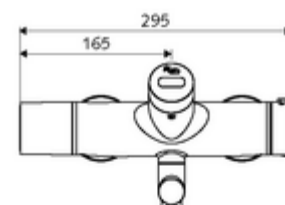

Artikelnummer: 00 236 06 99

Opbouw-wastafelkraan VITUS VW-E-T Mengwater, ThermoProtect thermostaat

Infraroodsensor gestuurd. Batterijvoeding. Met geïntegreerde SWS-bus-extender RLAN BE-F VITUS voor de koppeling met het watermanagementsysteem SWS.

Leveringsomvang

- Opbouw-wastafelkraan met infraroodsensor
  - Elektronica met infraroodsensor, programmeerbaar
  - SWS Bus-extender RLAN BE-F VITUS
  - Thermostaat volgens EN 1111, ont-/vergrendelbare temperatuurblokkering 38 °C, bescherming tegen verbranding bij uitval van koudwatertoevoer
  - Magneetventiel 6 V met voorfilter
  - Batterijvak 6 V (geïntegreerd)
  - Draaibare uitloop (vergrendelbaar) met straalregelaar
  - 2 terugslagkleppen (EN 1717: EB)
- 2 S-aansluitingen en rozetten (met diepte-instelling)

Technische gegevens

- Instelmogelijkheden via SWS/SSC
  - Programmering via benaderingsreflectie (uit / aan)
  - Max. looptijd (1 - 600 s)
  - Stagnatiespoeling (uit/5-600 s, om de 1 - 240 uur na laatste spoeling/om de 1 - 24 uur)
  - Continue spoeling voor thermische desinfectie (uit/15 - 600 s)
  - Continue stroom (uit/15 - 600 s)
  - Energiespaarmodus (uit/1 - 254 uur na laatste gebruik)
  - Reinigingsstop (uit/60 - 360 s)
- Instelmogelijkheden via benaderingsreflectie
  - Max. looptijd (4 - 240 s, 12 programmaniveaus)
  - Stagnatiespoeling (uit/30 s, om de 24 uur na laatste spoeling/om de 24 uur)
  - Reinigingsstop (uit/60 s)
- S_Durchfluss: max. 5 l/min drukonafhankelijk
- Werkdruk: 1,0 - 5,0 bar
- Max. rustdruk: 8 bar
- Max. werkingstemperatuur: 70 °C (80 °C voor thermische desinfectie)
- Aansluiting: 2x DN 15 G 1/2 M
- Werkstof: Uitloop Messing conform de Duitse drinkwaterverordening, Behuizing Messing conform de Duitse drinkwaterverordening
- Oppervlak: Chroom
- Afstand tot het midden van de straalregelaar: 210 mm
- Certificaten: PA-IX 38235/IO, Belgaqua
- Geluidsklasse: I
- Debietsklasse: O

Leveringsgegevens

- Gewicht: 5,18 kg/Stuks
- Verpakkingseenheid: 1

Noodzakelijke gerelateerde items

SWS Server

Artikelnr.: 00 500 00 99