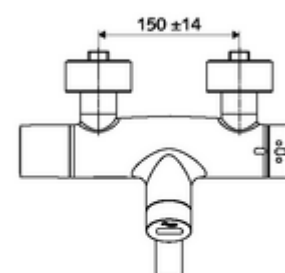

Artikelnummer: 00 236 06 99

Opbouw-wastafelkraan VITUS VW-E-T Mengwater, ThermoProtect thermostaat

Infraroodsensor gestuurd. Batterijvoeding. Met geïntegreerde SWS-bus-extender RLAN BE-F VITUS voor de koppeling met het watermanagementsysteem SWS.

Leveringsomvang

- Opbouw-wastafelkraan met infraroodsensor
  - Elektronica met infraroodsensor, programmeerbaar
  - SWS Bus-extender RLAN BE-F VITUS
  - Thermostaat volgens EN 1111, ont-/vergrendelbare temperatuurblokkering 38 °C, bescherming tegen verbranding bij uitval van koudwatertoevoer
  - Magneetventiel 6 V met voorfilter
  - Batterijvak 6 V (geïntegreerd)
  - Draaibare uitloop (vergrendelbaar) met straalregelaar
  - 2 terugslagkleppen (EN 1717: EB)
- 2 S-aansluitingen en rozetten (met diepte-instelling)

Technische gegevens

- Instelmogelijkheden via SWS/SSC
  - Programmering via benaderingsreflectie (uit / aan)
  - Max. looptijd (1 - 600 s)
  - Stagnatiespoeling (uit/5-600 s, om de 1 - 240 uur na laatste spoeling/om de 1 - 24 uur)
  - Continue spoeling voor thermische desinfectie (uit/15 - 600 s)
  - Continue stroom (uit/15 - 600 s)
  - Energiespaarmodus (uit/1 - 254 uur na laatste gebruik)
  - Reinigingsstop (uit/60 - 360 s)
- Instelmogelijkheden via benaderingsreflectie
  - Max. looptijd (4 - 240 s, 12 programmaniveaus)
  - Stagnatiespoeling (uit/30 s, om de 24 uur na laatste spoeling/om de 24 uur)
  - Reinigingsstop (uit/60 s)
- S_Durchfluss: max. 5 l/min drukonafhankelijk
- Werkdruk: 1,0 - 5,0 bar
- Max. rustdruk: 8 bar
- Max. werkingstemperatuur: 70 °C (80 °C voor thermische desinfectie)
- Aansluiting: 2x DN 15 G 1/2 M
- Werkstof: Uitloop Messing conform de Duitse drinkwaterverordening, Behuizing Messing conform de Duitse drinkwaterverordening
- Oppervlak: Chroom
- Afstand tot het midden van de straalregelaar: 210 mm
- Certificaten: PA-IX 38235/IO, Belgaqua
- Geluidsklasse: I
- Debietsklasse: O

Leveringsgegevens

- Gewicht: 5,18 kg/Stuks
- Verpakkingseenheid: 1

Noodzakelijke gerelateerde items

SWS Server

Artikelnr.: 00 500 00 99