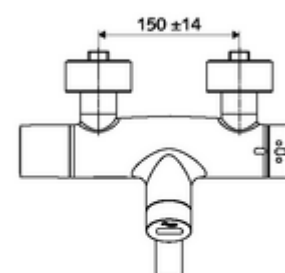

Artikelnummer: 00 236 06 99

Opbouw-wastafelkraan VITUS VW-E-T Mengwater, ThermoProtect thermostaat

Infraroodsensor gestuurd. Batterijvoeding. Met geïntegreerde SWS-bus-extender RLAN BE-F VITUS voor de koppeling met het watermanagementsysteem SWS.

Technische gegevens

- Instelmogelijkheden via SWS/SSC
 - Programmering via benaderingsreflectie (uit / aan)
 - Max. looptijd (1 - 600 s)
 - Stagnatiespoeling (uit/5-600 s, om de 1 - 240 uur na laatste spoeling/om de 1 - 24 uur)
 - Continue spoeling voor thermische desinfectie (uit/15 - 600 s)
 - Continue stroom (uit/15 - 600 s)
 - Energiespaarmodus (uit/1 - 254 uur na laatste gebruik)
 - Reinigingsstop (uit/60 - 360 s)
- Instelmogelijkheden via benaderingsreflectie
 - Max. looptijd (4 - 240 s, 12 programmaniveaus)
 - Stagnatiespoeling (uit/30 s, om de 24 uur na laatste spoeling/om de 24 uur)
 - Reinigingsstop (uit/60 s)
- S_Durchfluss: max. 5 l/min drukonafhankelijk
- Werkdruk: 1,0 - 5,0 bar
- Max. rustdruk: 8 bar
- Max. werkingstemperatuur: 70 °C (80 °C voor thermische desinfectie)
- Aansluiting: 2x DN 15 G 1/2 M
- Werkstof: Uitloop Messing conform de Duitse drinkwaterverordening, Behuizing Messing conform de Duitse drinkwaterverordening
- Oppervlak: Chroom
- Afstand tot het midden van de straalregelaar: 210 mm
- Certificaten: PA-IX 38235/IO, Belgaqua
- Geluidsklasse: I
- Debietsklasse: O

Leveringsgegevens

- Gewicht: 5,18 kg/Stuks
- Verpakkingseenheid: 1

Noodzakelijke gerelateerde items

SWS Server

Artikelnr.: 00 500 00 99

Aanbevolen gerelateerde artikelen

S-bochtenset met afsluitkraan	Artikelnr.: 23 775 00 99	
Wastafelafvoerplug OPEN	Artikelnr.: 02 002 06 99	of
Wastafelafvoerplug PUSH OPEN	Artikelnr.: 02 000 06 99	of