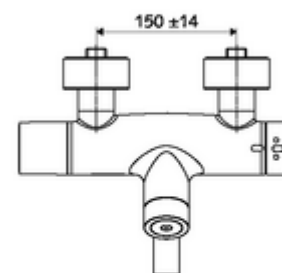

Artikelnummer: 00 213 06 99

Opbouw-wastafelkraan VITUS VW-C-T Mengwater, ThermoProtect thermostaat

Activering via CVD-touch-elektronica met automatisch sluitproces. Batterijvoeding. Met geïntegreerde SWS-bus-extender RLAN BE-F VITUS voor de koppeling met het watermanagementsysteem SWS.

Leveringsomvang

- Elektronische zelfsluitende opbouw-wastafelkraan
  - Magneetventiel 6 V voor het uitvoeren van een automatische thermische desinfectie met SWS (volgens DVGW-werkblad W 551)
  - SWS Bus-extender RLAN BE-F VITUS
  - Thermostaat volgens EN 1111, ont-/vergrendelbare temperatuurblokkering 38 °C, bescherming tegen verbranding bij uitval van koudwatertoevoer
  - Magneetventiel 6 V met voorfilter
  - Batterijvak 6 V (geïntegreerd)
  - Draaibare uitloop (vergrendelbaar) met straalregelaar
  - CVD-touch-elektronica, programmeerbaar, spat- en spuitwaterdicht IP65
  - 2 terugslagkleppen (EN 1717: EB)
- 4x AA alkalinebatterijen 1,5 V
- 2 S-aansluitingen en rozetten (met diepte-instelling)

Technische gegevens

- Instelmogelijkheden via SWS/SSC
  - Bedieningskracht (licht / gemiddeld / hard)
  - Manuele programmering (uit / aan)
  - Max. looptijd (1 - 950 s)
  - Stagnatiespoeling (uit/1 - 1000 s, om de 1 - 250 uur na laatste spoeling/om de 1 - 250 uur)
  - Blokkeertijd bediening (uit / 1 - 255 s, time-out 1 - 2000 min)
- Instelmogelijkheden via manuele programmering
  - Max. looptijd (4 - 120 s, 10 programmaniveaus)
  - Stagnatiespoeling (uit/20 s, om de 24 uur)
- S_Durchfluss: max. 5 l/min drukonafhankelijk
- Werkdruk: 1,0 - 5,0 bar
- Max. rustdruk: 8 bar
- Max. werkingstemperatuur: 70 °C (80 °C voor thermische desinfectie)
- Aansluiting: 2x DN 15 G 1/2 M
- Werkstof: Uitloop Messing conform de Duitse drinkwaterverordening, Behuizing Messing conform de Duitse drinkwaterverordening
- Oppervlak: Chrom
- Afstand tot het midden van de straalregelaar: 330 mm
- Certificaten: Belgaqua

Leveringsgegevens

- Gewicht: 5,48 kg/Stuks
- Verpakkingseenheid: 1

Noodzakelijke gerelateerde items

SWS Server

Artikelnr.: 00 500 00 99