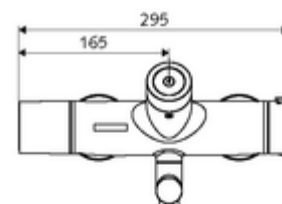

Artikelnummer: 00 213 06 99

Opbouw-wastafelkraan VITUS VW-C-T Mengwater, ThermoProtect thermostaat

Activering via CVD-touch-elektronica met automatisch sluitproces. Batterijvoeding. Met geïntegreerde SWS-bus-extender RLAN BE-F VITUS voor de koppeling met het watermanagementsysteem SWS.

Leveringsomvang

- Elektronische zelfsluitende opbouw-wastafelkraan
  - Magneetventiel 6 V voor het uitvoeren van een automatische thermische desinfectie met SWS (volgens DVGW-werkblad W 551)
  - SWS Bus-extender RLAN BE-F VITUS
  - Thermostaat volgens EN 1111, ont-/vergrendelbare temperatuurblokkering 38 °C, bescherming tegen verbranding bij uitval van koudwatertoevoer
  - Magneetventiel 6 V met voorfilter
  - Batterijvak 6 V (geïntegreerd)
  - Draaibare uitloop (vergrendelbaar) met straalregelaar
  - CVD-touch-elektronica, programmeerbaar, spat- en spuitwaterdicht IP65
  - 2 terugslagkleppen (EN 1717: EB)
- 4x AA alkalinebatterijen 1,5 V
- 2 S-aansluitingen en rozetten (met diepte-instelling)

Technische gegevens

- Instelmogelijkheden via SWS/SSC
  - Bedieningskracht (licht / gemiddeld / hard)
  - Manuele programmering (uit / aan)
  - Max. looptijd (1 - 950 s)
  - Stagnatiespoeling (uit/1 - 1000 s, om de 1 - 250 uur na laatste spoeling/om de 1 - 250 uur)
  - Blokkeertijd bediening (uit / 1 - 255 s, time-out 1 - 2000 min)
- Instelmogelijkheden via manuele programmering
  - Max. looptijd (4 - 120 s, 10 programmaniveaus)
  - Stagnatiespoeling (uit/20 s, om de 24 uur)
- S_Durchfluss: max. 5 l/min drukonafhankelijk
- Werkdruk: 1,0 - 5,0 bar
- Max. rustdruk: 8 bar
- Max. werkingstemperatuur: 70 °C (80 °C voor thermische desinfectie)
- Aansluiting: 2x DN 15 G 1/2 M
- Werkstof: Uitloop Messing conform de Duitse drinkwaterverordening, Behuizing Messing conform de Duitse drinkwaterverordening
- Oppervlak: Chrom
- Afstand tot het midden van de straalregelaar: 330 mm
- Certificaten: Belgaqua

Leveringsgegevens

- Gewicht: 5,48 kg/Stuks
- Verpakkingseenheid: 1

Noodzakelijke gerelateerde items

SWS Server

Artikelnr.: 00 500 00 99