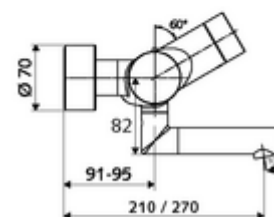

Artikelnummer: 00 213 06 99

Opbouw-wastafelkraan VITUS VW-C-T Mengwater, ThermoProtect thermostaat

Activering via CVD-touch-elektronica met automatisch sluitproces. Batterijvoeding. Met geïntegreerde SWS-bus-extender RLAN BE-F VITUS voor de koppeling met het watermanagementsysteem SWS.

Leveringsomvang

- Elektronische zelfsluitende opbouw-wastafelkraan
  - Magneetventiel 6 V voor het uitvoeren van een automatische thermische desinfectie met SWS (volgens DVGW-werkblad W 551)
  - SWS Bus-extender RLAN BE-F VITUS
  - Thermostaat volgens EN 1111, ont-/vergrendelbare temperatuurblokkering 38 °C, bescherming tegen verbranding bij uitval van koudwatertoevoer
  - Magneetventiel 6 V met voorfilter
  - Batterijvak 6 V (geïntegreerd)
  - Draaibare uitloop (vergrendelbaar) met straalregelaar
  - CVD-touch-elektronica, programmeerbaar, spat- en spuitwaterdicht IP65
  - 2 terugslagkleppen (EN 1717: EB)
- 4x AA alkalinebatterijen 1,5 V
- 2 S-aansluitingen en rozetten (met diepte-instelling)

Technische gegevens

- Instelmogelijkheden via SWS/SSC
  - Bedieningskracht (licht / gemiddeld / hard)
  - Manuele programmering (uit / aan)
  - Max. looptijd (1 - 950 s)
  - Stagnatiespoeling (uit/1 - 1000 s, om de 1 - 250 uur na laatste spoeling/om de 1 - 250 uur)
  - Blokkeertijd bediening (uit / 1 - 255 s, time-out 1 - 2000 min)
- Instelmogelijkheden via manuele programmering
  - Max. looptijd (4 - 120 s, 10 programmaniveaus)
  - Stagnatiespoeling (uit/20 s, om de 24 uur)
- S_Durchfluss: max. 5 l/min drukonafhankelijk
- Werkdruk: 1,0 - 5,0 bar
- Max. rustdruk: 8 bar
- Max. werkingstemperatuur: 70 °C (80 °C voor thermische desinfectie)
- Aansluiting: 2x DN 15 G 1/2 M
- Werkstof: Uitloop Messing conform de Duitse drinkwaterverordening, Behuizing Messing conform de Duitse drinkwaterverordening
- Oppervlak: Chrom
- Afstand tot het midden van de straalregelaar: 330 mm
- Certificaten: Belgaqua

Leveringsgegevens

- Gewicht: 5,48 kg/Stuks
- Verpakkingseenheid: 1

Noodzakelijke gerelateerde items

SWS Server

Artikelnr.: 00 500 00 99