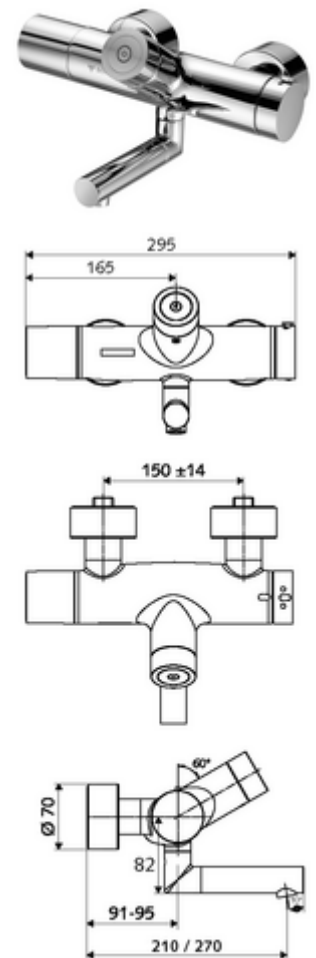

Leveringsomvang

- Elektronische zelfsluitende opbouw-wastafelkraan
 - Magneetventiel 6 V voor het uitvoeren van een automatische thermische desinfectie met SWS (volgens DVGW-werkblad W 551)
 - SWS Bus-extender RLAN BE-F VITUS
 - Thermostaat volgens EN 1111, ont-/vergrendelbare temperatuurblokkering 38 °C, bescherming tegen verbranding bij uitval van koudwatertoevoer
 - Magneetventiel 6 V met voorfilter
 - Batterijvak 6 V (geïntegreerd)
 - Draaibare uitloop (vergrendelbaar) met straalregelaar
 - CVD-touch-elektronica, programmeerbaar, spat- en spuitwaterdicht IP65
 - 2 terugslagkleppen (EN 1717: EB)
- 4x AA alkalinebatterijen 1,5 V
- 2 S-aansluitingen en rozetten (met diepte-instelling)

Technische gegevens

- Instelmogelijkheden via SWS/SSC
 - Bedieningskracht (licht / gemiddeld / hard)
 - Manuele programmering (uit / aan)
 - Max. looptijd (1 - 950 s)
 - Stagnatiespoeling (uit/1 - 1000 s, om de 1 - 250 uur na laatste spoeling/om de 1 - 250 uur)
 - Blokkeertijd bediening (uit / 1 - 255 s, time-out 1 - 2000 min)
- Instelmogelijkheden via manuele programmering
 - Max. looptijd (4 - 120 s, 10 programmaniveaus)
 - Stagnatiespoeling (uit/20 s, om de 24 uur)
- Debiet: max. 5 l/min drukonafhankelijk
- Werkdruk: 1,0 - 5,0 bar
- Max. rustdruk: 8 bar
- Max. werkingstemperatuur: 70 °C (80 °C voor thermische desinfectie)
- Aansluiting: 2x DN 15 G 1/2 M
- Werkstof: Uitloop Messing conform de Duitse drinkwaterverordening, Behuizing Messing conform de Duitse drinkwaterverordening
- Oppervlak: Chroom
- Afstand tot het midden van de straalregelaar: 270 mm
- Certificaten: PA-IX 28575/IO, Belgaqua
- Geluidsklasse: I
- Debietsklasse: O

Leveringsgegevens

- Gewicht: 5,32 kg/Stuks
- Verpakkingseenheid: 1

Noodzakelijke gerelateerde items

SWS Server Artikelnr.: 00 500 00 99

Aanbevolen gerelateerde artikelen

	Artikelnr.: 23 775 00 99	
Wastafelafvoerplug OPEN	Artikelnr.: 02 002 06 99	of
Wastafelafvoerplug PUSH OPEN	Artikelnr.: 02 000 06 99	of