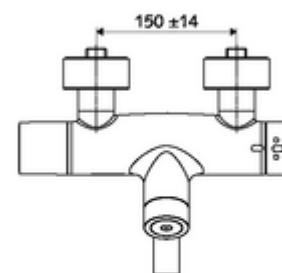

Technische gegevens

- Instelmogelijkheden via SWS/SSC
 - Bedieningskracht (licht / gemiddeld / hard)
 - Manuele programmering (uit / aan)
 - Max. looptijd (1 - 950 s)
 - Stagnatiespoeling (uit/1 - 1000 s, om de 1 - 250 uur na laatste spoeling/om de 1 - 250 uur)
 - Blokkeertijd bediening (uit / 1 - 255 s, time-out 1 - 2000 min)
- Instelmogelijkheden via manuele programmering
 - Max. looptijd (4 - 120 s, 10 programmaniveaus)
 - Stagnatiespoeling (uit/20 s, om de 24 uur)
- S_Durchfluss: max. 5 l/min drukonafhankelijk
- Werkdruk: 1,0 - 5,0 bar
- Max. rustdruk: 8 bar
- Max. werkingstemperatuur: 70 °C (80 °C voor thermische desinfectie)
- Aansluiting: 2x DN 15 G 1/2 M
- Werkstof: Uitloop Messing conform de Duitse drinkwaterverordening, Behuizing Messing conform de Duitse drinkwaterverordening
- Oppervlak: Chroom
- Afstand tot het midden van de straalregelaar: 210 mm
- Certificaten: PA-IX 28575/IO, Belgaqua
- Geluidsklasse: I
- Debietsklasse: O

Leveringsgegevens

- Gewicht: 5,15 kg/Stuks
- Verpakkingseenheid: 1

Noodzakelijke gerelateerde items

SWS Server Artikelnr.: 00 500 00 99

Aanbevolen gerelateerde artikelen

S-bochtenset met afsluitkraan	Artikelnr.: 23 775 00 99	
Wastafelafvoerplug OPEN	Artikelnr.: 02 002 06 99	of
Wastafelafvoerplug PUSH OPEN	Artikelnr.: 02 000 06 99	of