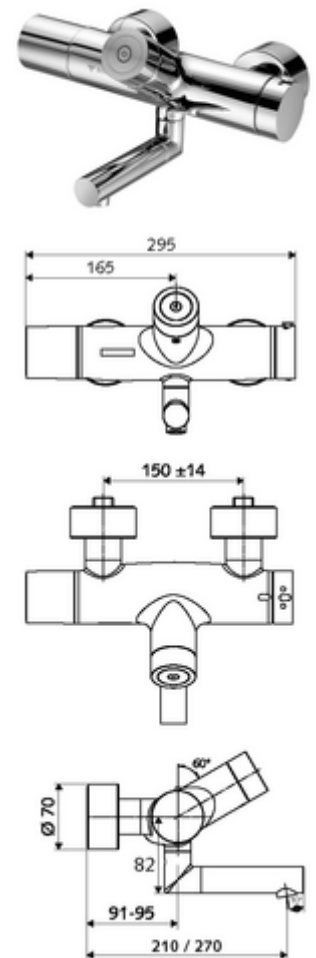

Technische gegevens

- Instelmogelijkheden via SWS/SSC
  - Bedieningskracht (licht / gemiddeld / hard)
  - Manuele programmering (uit / aan)
  - Max. looptijd (1 - 950 s)
  - Stagnatiespoeling (uit/1 - 1000 s, om de 1 - 250 uur na laatste spoeling/om de 1 - 250 uur)
  - Blokkeertijd bediening (uit / 1 - 255 s, time-out 1 - 2000 min)
- Instelmogelijkheden via manuele programmering
  - Max. looptijd (4 - 120 s, 10 programmaniveaus)
  - Stagnatiespoeling (uit/20 s, om de 24 uur)
- S_Durchfluss: max. 5 l/min drukonafhankelijk
- Werkdruk: 1,0 - 5,0 bar
- Max. rustdruk: 8 bar
- Max. werkingstemperatuur: 70 °C (80 °C voor thermische desinfectie)
- Aansluiting: 2x DN 15 G 1/2 M
- Werkstof: Uitloop Messing conform de Duitse drinkwaterverordening, Behuizing Messing conform de Duitse drinkwaterverordening
- Oppervlak: Chroom
- Afstand tot het midden van de straalregelaar: 210 mm
- Certificaten: PA-IX 28575/IO, Belgaqua
- Geluidsklasse: I
- Debietsklasse: O

Leveringsgegevens

- Gewicht: 5,15 kg/Stuks
- Verpakkingseenheid: 1