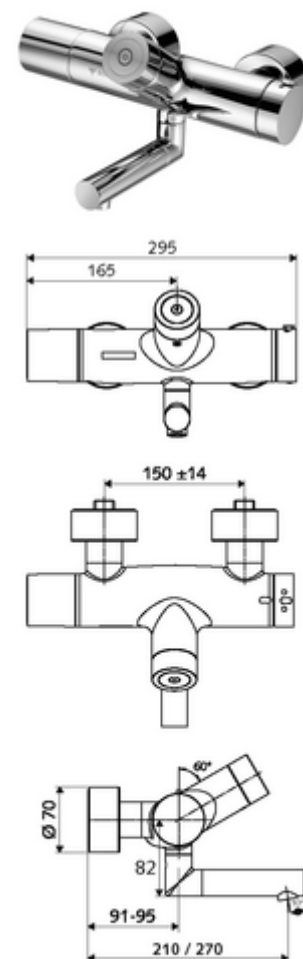

Artikelnummer: 00 211 06 99

Opbouw-wastafelkraan VITUS VW-C-T Mengwater, ThermoProtect thermostaat

Activering via CVD-touch-elektronica met automatisch sluitproces. Batterijvoeding. Met geïntegreerde SWS-bus-extender RLAN BE-F VITUS voor de koppeling met het watermanagementsysteem SWS.

Leveringsomvang

- Elektronische zelfsluitende opbouw-wastafelkraan
 - Thermostaat volgens EN 1111, ont-/vergrendelbare temperatuurblokkering 38 °C, bescherming tegen verbranding bij uitval van koudwatertoevoer
 - CVD-touch-elektronica, programmeerbaar, spat- en spuitwaterdicht IP65
 - SWS Bus-extender RLAN BE-F VITUS
 - Magneetventiel 6 V voor het uitvoeren van een automatische thermische desinfectie met SWS (volgens DVGW-werkblad W 551)
 - Magneetventiel 6 V met voorfilter
 - 2 terugslagkleppen (EN 1717: EB)
 - Draaibare uitloop (vergrendelbaar) met straalregelaar
 - Batterijvak 6 V (geïntegreerd)
- 4x AA alkalinebatterijen 1,5 V
- 2 S-aansluitingen en rozetten (met diepte-instelling)

Noodzakelijke gerelateerde items

SWS Server Artikelnr.: 00 500 00 99

Aanbevolen gerelateerde artikelen

S-bochtenset met afsluitkraan	Artikelnr.: 23 775 00 99	
Wastafelafvoerplug OPEN	Artikelnr.: 02 002 06 99	of
Wastafelafvoerplug PUSH OPEN	Artikelnr.: 02 000 06 99	of