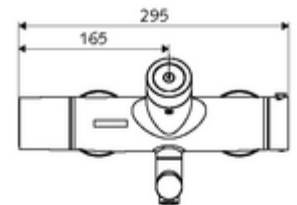

Technische gegevens

- Instelmogelijkheden via SWS/SSC
  - Bedieningskracht (licht / gemiddeld / hard)
  - Manuele programmering (uit / aan)
  - Max. looptijd (1 - 950 s)
  - Stagnatiespoeling (uit/1 - 1000 s, om de 1 - 250 uur na laatste spoeling/om de 1 - 250 uur)
  - Blokkeertijd bediening (uit / 1 - 255 s, time-out 1 - 2000 min)
- Instelmogelijkheden via manuele programmering
  - Max. looptijd (4 - 120 s, 10 programmaniveaus)
  - Stagnatiespoeling (uit/20 s, om de 24 uur)
- S_Durchfluss: max. 5 l/min drukonafhankelijk
- Werkdruk: 1,0 - 5,0 bar
- Max. rustdruk: 8 bar
- Max. werkingstemperatuur: 70 °C (80 °C voor thermische desinfectie)
- Aansluiting: 2x DN 15 G 1/2 M
- Werkstof: Uitloop Messing conform de Duitse drinkwaterverordening, Behuizing Messing conform de Duitse drinkwaterverordening
- Oppervlak: Chrom
- Afstand tot het midden van de straalregelaar: 330 mm
- Certificaten: Belgaqua

Leveringsgegevens

- Gewicht: 5,57 kg/Stuks
- Verpakkingseenheid: 1

Noodzakelijke gerelateerde items

SWS Server

Artikelnr.: 00 500 00 99