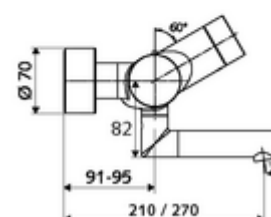

Technische gegevens

- Instelmogelijkheden via SWS/SSC
  - Bedieningskracht (licht / gemiddeld / hard)
  - Manuele programmering (uit / aan)
  - Max. looptijd (1 - 950 s)
  - Stagnatiespoeling (uit/1 - 1000 s, om de 1 - 250 uur na laatste spoeling/om de 1 - 250 uur)
  - Blokkeertijd bediening (uit / 1 - 255 s, time-out 1 - 2000 min)
- Instelmogelijkheden via manuele programmering
  - Max. looptijd (4 - 120 s, 10 programmaniveaus)
  - Stagnatiespoeling (uit/20 s, om de 24 uur)
- S_Durchfluss: max. 5 l/min drukonafhankelijk
- Werkdruk: 1,0 - 5,0 bar
- Max. rustdruk: 8 bar
- Max. werkingstemperatuur: 70 °C (80 °C voor thermische desinfectie)
- Aansluiting: 2x DN 15 G 1/2 M
- Werkstof: Uitloop Messing conform de Duitse drinkwaterverordening, Behuizing Messing conform de Duitse drinkwaterverordening
- Oppervlak: Chrom
- Afstand tot het midden van de straalregelaar: 330 mm
- Certificaten: Belgaqua

Leveringsgegevens

- Gewicht: 5,57 kg/Stuks
- Verpakkingseenheid: 1

Noodzakelijke gerelateerde items

SWS Server

Artikelnr.: 00 500 00 99