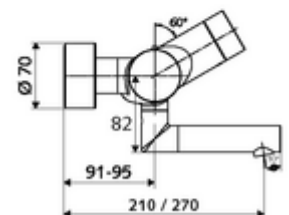

Technische gegevens

- Instelmogelijkheden via SWS/SSC
  - Bedieningskracht (licht / gemiddeld / hard)
  - Manuele programmering (uit / aan)
  - Max. looptijd (1 - 950 s)
  - Stagnatiespoeling (uit/1 - 1000 s, om de 1 - 250 uur na laatste spoeling/om de 1 - 250 uur)
  - Blokkeertijd bediening (uit / 1 - 255 s, time-out 1 - 2000 min)
- Instelmogelijkheden via manuele programmering
  - Max. looptijd (4 - 120 s, 10 programmaniveaus)
  - Stagnatiespoeling (uit/20 s, om de 24 uur)
- S_Durchfluss: max. 5 l/min drukonafhankelijk
- Werkdruk: 1,0 - 5,0 bar
- Max. rustdruk: 8 bar
- Max. werkingstemperatuur: 70 °C (80 °C voor thermische desinfectie)
- Aansluiting: 2x DN 15 G 1/2 M
- Werkstof: Uitloop Messing conform de Duitse drinkwaterverordening, Behuizing Messing conform de Duitse drinkwaterverordening
- Oppervlak: Chrom
- Afstand tot het midden van de straalregelaar: 330 mm
- Certificaten: Belgaqua

Leveringsgegevens

- Gewicht: 5,57 kg/Stuks
- Verpakkingseenheid: 1

Noodzakelijke gerelateerde items

SWS Server

Artikelnr.: 00 500 00 99