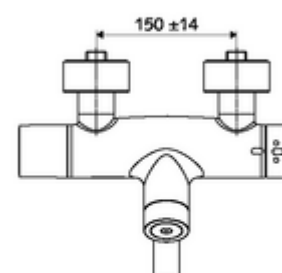

Technische gegevens

- Instelmogelijkheden via SWS/SSC
  - Bedieningskracht (licht / gemiddeld / hard)
  - Manuele programmering (uit / aan)
  - Max. looptijd (1 - 950 s)
  - Stagnatiespoeling (uit/1 - 1000 s, om de 1 - 250 uur na laatste spoeling/om de 1 - 250 uur)
  - Blokkeertijd bediening (uit / 1 - 255 s, time-out 1 - 2000 min)
- Instelmogelijkheden via manuele programmering
  - Max. looptijd (4 - 120 s, 10 programmaniveaus)
  - Stagnatiespoeling (uit/20 s, om de 24 uur)
- S_Durchfluss: max. 5 l/min drukonafhankelijk
- Werkdruk: 1,0 - 5,0 bar
- Max. rustdruk: 8 bar
- Max. werkingstemperatuur: 70 °C (80 °C voor thermische desinfectie)
- Aansluiting: 2x DN 15 G 1/2 M
- Werkstof: Uitloop Messing conform de Duitse drinkwaterverordening, Behuizing Messing conform de Duitse drinkwaterverordening
- Oppervlak: Chrom
- Afstand tot het midden van de straalregelaar: 330 mm
- Certificaten: Belgaqua

Leveringsgegevens

- Gewicht: 5,57 kg/Stuks
- Verpakkingseenheid: 1

Noodzakelijke gerelateerde items

SWS Server

Artikelnr.: 00 500 00 99