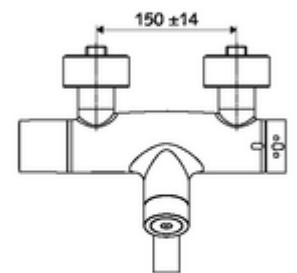

Technische gegevens

- Instelmogelijkheden via SWS/SSC
  - Bedieningskracht (licht / gemiddeld / hard)
  - Manuele programmering (uit / aan)
  - Max. looptijd (1 - 950 s)
  - Stagnatiespoeling (uit/1 - 1000 s, om de 1 - 250 uur na laatste spoeling/om de 1 - 250 uur)
  - Blokkeertijd bediening (uit / 1 - 255 s, time-out 1 - 2000 min)
- Instelmogelijkheden via manuele programmering
  - Max. looptijd (4 - 120 s, 10 programmaniveaus)
  - Stagnatiespoeling (uit/20 s, om de 24 uur)
- S_Durchfluss: max. 5 l/min drukonafhankelijk
- Werkdruk: 1,0 - 5,0 bar
- Max. rustdruk: 8 bar
- Max. werkingstemperatuur: 70 °C (80 °C voor thermische desinfectie)
- Aansluiting: 2x DN 15 G 1/2 M
- Werkstof: Uitloop Messing conform de Duitse drinkwaterverordening, Behuizing Messing conform de Duitse drinkwaterverordening
- Oppervlak: Chrom
- Afstand tot het midden van de straalregelaar: 330 mm
- Certificaten: Belgaqua

Leveringsgegevens

- Gewicht: 5,57 kg/Stuks
- Verpakkingseenheid: 1

Noodzakelijke gerelateerde items

SWS Server

Artikelnr.: 00 500 00 99