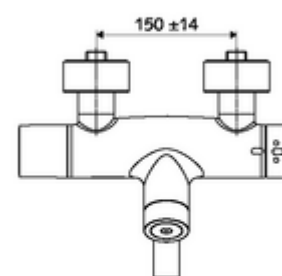

Artikelnummer: 00 209 06 99

Opbouw-wastafelkraan VITUS VW-C-T Mengwater, ThermoProtect thermostaat

Activering via CVD-touch-elektronica met automatisch sluitproces. Batterijvoeding. Met geïntegreerde SWS-bus-extender RLAN BE-F VITUS voor de koppeling met het watermanagementsysteem SWS.

Technische gegevens

- Instelmogelijkheden via SWS/SSC
 - Bedieningskracht (licht / gemiddeld / hard)
 - Manuele programmering (uit / aan)
 - Max. looptijd (1 - 950 s)
 - Stagnatiespoeling (uit/1 - 1000 s, om de 1 - 250 uur na laatste spoeling/om de 1 - 250 uur)
 - Blokkeertijd bediening (uit / 1 - 255 s, time-out 1 - 2000 min)
- Instelmogelijkheden via manuele programmering
 - Max. looptijd (4 - 120 s, 10 programmaniveaus)
 - Stagnatiespoeling (uit/20 s, om de 24 uur)
- S_Durchfluss: max. 5 l/min drukonafhankelijk
- Werkdruk: 1,0 - 5,0 bar
- Max. rustdruk: 8 bar
- Max. werkingstemperatuur: 70 °C (80 °C voor thermische desinfectie)
- Aansluiting: 2x DN 15 G 1/2 M
- Werkstof: Uitloop Messing conform de Duitse drinkwaterverordening, Behuizing Messing conform de Duitse drinkwaterverordening
- Oppervlak: Chrom
- Afstand tot het midden van de straalregelaar: 270 mm
- Certificaten: PA-IX 28575/IO, Belgaqua
- Geluidsklasse: I
- Debietsklasse: O

Leveringsgegevens

- Gewicht: 5,39 kg/Stuks
- Verpakkingseenheid: 1

Noodzakelijke gerelateerde items

SWS Server

Artikelnr.: 00 500 00 99

Aanbevolen gerelateerde artikelen

S-bochtenset met afsluitkraan	Artikelnr.: 23 775 00 99	
Wastafelafvoerplug OPEN	Artikelnr.: 02 002 06 99	of
Wastafelafvoerplug PUSH OPEN	Artikelnr.: 02 000 06 99	of