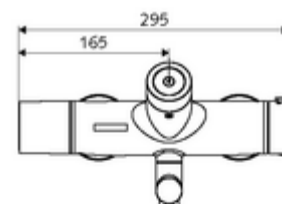

Artikelnummer: 00 209 06 99

Opbouw-wastafelkraan VITUS VW-C-T Mengwater, ThermoProtect thermostaat

Activering via CVD-touch-elektronica met automatisch sluitproces. Batterijvoeding. Met geïntegreerde SWS-bus-extender RLAN BE-F VITUS voor de koppeling met het watermanagementsysteem SWS.

Leveringsomvang

- Elektronische zelfsluitende opbouw-wastafelkraan
  - SWS Bus-extender RLAN BE-F VITUS
  - Thermostaat volgens EN 1111, ont-/vergrendelbare temperatuurblokkering 38 °C, bescherming tegen verbranding bij uitval van koudwatertoevoer
  - Magneetventiel 6 V met voorfilter
  - Batterijvak 6 V (geïntegreerd)
  - Draaibare uitloop (vergrendelbaar) met straalregelaar
  - CVD-touch-elektronica, programmeerbaar, spat- en spuitwaterdicht IP65
  - 2 terugslagkleppen (EN 1717: EB)
- 4x AA alkalinebatterijen 1,5 V
- 2 S-aansluitingen en rozetten (met diepte-instelling)

Technische gegevens

- Instelmogelijkheden via SWS/SSC
  - Bedieningskracht (licht / gemiddeld / hard)
  - Manuele programmering (uit / aan)
  - Max. looptijd (1 - 950 s)
  - Stagnatiespoeling (uit/1 - 1000 s, om de 1 - 250 uur na laatste spoeling/om de 1 - 250 uur)
  - Blokkeertijd bediening (uit / 1 - 255 s, time-out 1 - 2000 min)
- Instelmogelijkheden via manuele programmering
  - Max. looptijd (4 - 120 s, 10 programmaniveaus)
  - Stagnatiespoeling (uit/20 s, om de 24 uur)
- S_Durchfluss: max. 5 l/min drukonafhankelijk
- Werkdruk: 1,0 - 5,0 bar
- Max. rustdruk: 8 bar
- Max. werkingstemperatuur: 70 °C (80 °C voor thermische desinfectie)
- Aansluiting: 2x DN 15 G 1/2 M
- Werkstof: Uitloop Messing conform de Duitse drinkwaterverordening, Behuizing Messing conform de Duitse drinkwaterverordening
- Oppervlak: Chrom
- Afstand tot het midden van de straalregelaar: 270 mm
- Certificaten: PA-IX 28575/IO, Belgaqua
- Geluidsklasse: I
- Debietsklasse: O

Leveringsgegevens

- Gewicht: 5,39 kg/Stuks
- Verpakkingseenheid: 1

Noodzakelijke gerelateerde items

SWS Server

Artikelnr.: 00 500 00 99