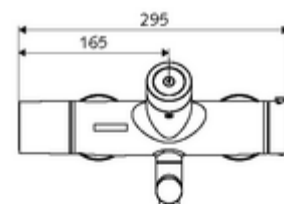

Artikelnummer: 00 208 06 99

Opbouw-wastafelkraan VITUS VW-C-T Mengwater, ThermoProtect thermostaat

Activering via CVD-touch-elektronica met automatisch sluitproces. Batterijvoeding. Met geïntegreerde SWS-bus-extender RLAN BE-F VITUS voor de koppeling met het watermanagementsysteem SWS.

Leveringsomvang

- Elektronische zelfsluitende opbouw-wastafelkraan
  - SWS Bus-extender RLAN BE-F VITUS
  - Thermostaat volgens EN 1111, ont-/vergrendelbare temperatuurblokkering 38 °C, bescherming tegen verbranding bij uitval van koudwatertoevoer
  - Magneetventiel 6 V met voorfilter
  - Batterijvak 6 V (geïntegreerd)
  - Draaibare uitloop (vergrendelbaar) met straalregelaar
  - CVD-touch-elektronica, programmeerbaar, spat- en spuitwaterdicht IP65
  - 2 terugslagkleppen (EN 1717: EB)
- 4x AA alkalinebatterijen 1,5 V
- 2 S-aansluitingen en rozetten (met diepte-instelling)

Technische gegevens

- Instelmogelijkheden via SWS/SSC
  - Bedieningskracht (licht / gemiddeld / hard)
  - Manuele programmering (uit / aan)
  - Max. looptijd (1 - 950 s)
  - Stagnatiespoeling (uit/1 - 1000 s, om de 1 - 250 uur na laatste spoeling/om de 1 - 250 uur)
  - Blokkeertijd bediening (uit / 1 - 255 s, time-out 1 - 2000 min)
- Instelmogelijkheden via manuele programmering
  - Max. looptijd (4 - 120 s, 10 programmaniveaus)
  - Stagnatiespoeling (uit/20 s, om de 24 uur)
- S_Durchfluss: max. 5 l/min drukonafhankelijk
- Werkdruk: 1,0 - 5,0 bar
- Max. rustdruk: 8 bar
- Max. werkingstemperatuur: 70 °C (80 °C voor thermische desinfectie)
- Aansluiting: 2x DN 15 G 1/2 M
- Werkstof: Uitloop Messing conform de Duitse drinkwaterverordening, Behuizing Messing conform de Duitse drinkwaterverordening
- Oppervlak: Chrom
- Afstand tot het midden van de straalregelaar: 210 mm
- Certificaten: PA-IX 28575/IO, Belgaqua
- Geluidsklasse: I
- Debietsklasse: O

Leveringsgegevens

- Gewicht: 5,20 kg/Stuks
- Verpakkingseenheid: 1

Noodzakelijke gerelateerde items

SWS Server

Artikelnr.: 00 500 00 99