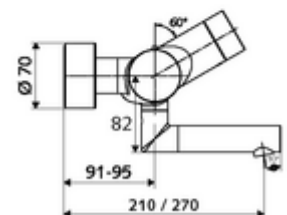

Technische gegevens

- Instelmogelijkheden via SWS/SSC
  - Bedieningskracht (licht / gemiddeld / hard)
  - Manuele programmering (uit / aan)
  - Max. looptijd (1 - 950 s)
  - Stagnatiespoeling (uit/1 - 1000 s, om de 1 - 250 uur na laatste spoeling/om de 1 - 250 uur)
  - Blokkeertijd bediening (uit / 1 - 255 s, time-out 1 - 2000 min)
- Instelmogelijkheden via manuele programmering
  - Max. looptijd (4 - 120 s, 10 programmaniveaus)
  - Stagnatiespoeling (uit/20 s, om de 24 uur)
- S_Durchfluss: max. 5 l/min drukonafhankelijk
- Werkdruk: 1,0 - 5,0 bar
- Max. rustdruk: 8 bar
- Max. werkingstemperatuur: 70 °C (80 °C voor thermische desinfectie)
- Aansluiting: 2x DN 15 G 1/2 M
- Werkstof: Uitloop Messing conform de Duitse drinkwaterverordening, Behuizing Messing conform de Duitse drinkwaterverordening
- Oppervlak: Chrom
- Afstand tot het midden van de straalregelaar: 210 mm
- Certificaten: PA-IX 28575/IO, Belgaqua
- Geluidsklasse: I
- Debietsklasse: O

Leveringsgegevens

- Gewicht: 5,20 kg/Stuks
- Verpakkingseenheid: 1

Noodzakelijke gerelateerde items

SWS Server

Artikelnr.: 00 500 00 99