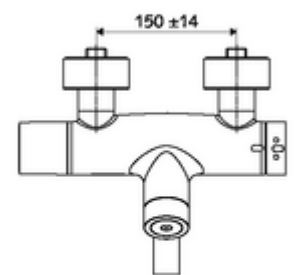

Technische gegevens

- Instelmogelijkheden via SWS/SSC
 - Bedieningskracht (licht / gemiddeld / hard)
 - Manuele programmering (uit / aan)
 - Max. looptijd (1 - 950 s)
 - Stagnatiespoeling (uit/1 - 1000 s, om de 1 - 250 uur na laatste spoeling/om de 1 - 250 uur)
 - Blokkeertijd bediening (uit / 1 - 255 s, time-out 1 - 2000 min)
- Instelmogelijkheden via manuele programmering
 - Max. looptijd (4 - 120 s, 10 programmaniveaus)
 - Stagnatiespoeling (uit/20 s, om de 24 uur)
- S_Durchfluss: max. 5 l/min drukonafhankelijk
- Werkdruk: 1,0 - 5,0 bar
- Max. rustdruk: 8 bar
- Max. werkingstemperatuur: 70 °C (80 °C voor thermische desinfectie)
- Aansluiting: 2x DN 15 G 1/2 M
- Werkstof: Uitloop Messing conform de Duitse drinkwaterverordening, Behuizing Messing conform de Duitse drinkwaterverordening
- Oppervlak: Chrom
- Afstand tot het midden van de straalregelaar: 210 mm
- Certificaten: PA-IX 28575/IO, Belgaqua
- Geluidsklasse: I
- Debietsklasse: O

Leveringsgegevens

- Gewicht: 5,20 kg/Stuks
- Verpakkingseenheid: 1

Noodzakelijke gerelateerde items

SWS Server

Artikelnr.: 00 500 00 99

Aanbevolen gerelateerde artikelen

S-bochtenset met afsluitkraan	Artikelnr.: 23 775 00 99	
Wastafelafvoerplug OPEN	Artikelnr.: 02 002 06 99	of
Wastafelafvoerplug PUSH OPEN	Artikelnr.: 02 000 06 99	of