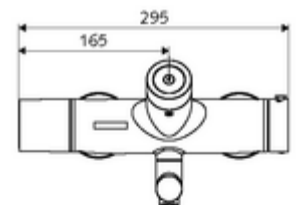

Technische gegevens

- Instelmogelijkheden via SWS/SSC
 - Bedieningskracht (licht / gemiddeld / hard)
 - Manuele programmering (uit / aan)
 - Max. looptijd (1 - 950 s)
 - Stagnatiespoeling (uit/1 - 1000 s, om de 1 - 250 uur na laatste spoeling/om de 1 - 250 uur)
 - Blokkeertijd bediening (uit / 1 - 255 s, time-out 1 - 2000 min)
- Instelmogelijkheden via manuele programmering
 - Max. looptijd (4 - 120 s, 10 programmaniveaus)
 - Stagnatiespoeling (uit/20 s, om de 24 uur)
- S_Durchfluss: max. 5 l/min drukonafhankelijk
- Werkdruk: 1,0 - 5,0 bar
- Max. rustdruk: 8 bar
- Max. werkingstemperatuur: 70 °C (80 °C voor thermische desinfectie)
- Aansluiting: 2x DN 15 G 1/2 M
- Werkstof: Uitloop Messing conform de Duitse drinkwaterverordening, Behuizing Messing conform de Duitse drinkwaterverordening
- Oppervlak: Chrom
- Afstand tot het midden van de straalregelaar: 210 mm
- Certificaten: PA-IX 28575/IO, Belgaqua
- Geluidsklasse: I
- Debietsklasse: O

Leveringsgegevens

- Gewicht: 5,20 kg/Stuks
- Verpakkingseenheid: 1

Noodzakelijke gerelateerde items

SWS Server

Artikelnr.: 00 500 00 99

Aanbevolen gerelateerde artikelen

S-bochtenset met afsluitkraan	Artikelnr.: 23 775 00 99	
Wastafelafvoerplug OPEN	Artikelnr.: 02 002 06 99	of
Wastafelafvoerplug PUSH OPEN	Artikelnr.: 02 000 06 99	of