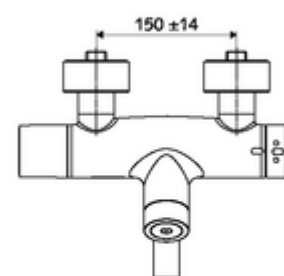

Artikelnummer: 00 208 06 99

Opbouw-wastafelkraan VITUS VW-C-T Mengwater, ThermoProtect thermostaat

Activering via CVD-touch-elektronica met automatisch sluitproces. Batterijvoeding. Met geïntegreerde SWS-bus-extender RLAN BE-F VITUS voor de koppeling met het watermanagementsysteem SWS.

Technische gegevens

- Instelmogelijkheden via SWS/SSC
 - Bedieningskracht (licht / gemiddeld / hard)
 - Manuele programmering (uit / aan)
 - Max. looptijd (1 - 950 s)
 - Stagnatiespoeling (uit/1 - 1000 s, om de 1 - 250 uur na laatste spoeling/om de 1 - 250 uur)
 - Blokkeertijd bediening (uit / 1 - 255 s, time-out 1 - 2000 min)
- Instelmogelijkheden via manuele programmering
 - Max. looptijd (4 - 120 s, 10 programmaniveaus)
 - Stagnatiespoeling (uit/20 s, om de 24 uur)
- S_Durchfluss: max. 5 l/min drukonafhankelijk
- Werkdruk: 1,0 - 5,0 bar
- Max. rustdruk: 8 bar
- Max. werkingstemperatuur: 70 °C (80 °C voor thermische desinfectie)
- Aansluiting: 2x DN 15 G 1/2 M
- Werkstof: Uitloop Messing conform de Duitse drinkwaterverordening, Behuizing Messing conform de Duitse drinkwaterverordening
- Oppervlak: Chrom
- Afstand tot het midden van de straalregelaar: 210 mm
- Certificaten: PA-IX 28575/IO, Belgaqua
- Geluidsklasse: I
- Debietsklasse: O

Leveringsgegevens

- Gewicht: 5,20 kg/Stuks
- Verpakkingseenheid: 1

Noodzakelijke gerelateerde items

SWS Server

Artikelnr.: 00 500 00 99

Aanbevolen gerelateerde artikelen

S-bochtenset met afsluitkraan	Artikelnr.: 23 775 00 99	
Wastafelafvoerplug OPEN	Artikelnr.: 02 002 06 99	of
Wastafelafvoerplug PUSH OPEN	Artikelnr.: 02 000 06 99	of