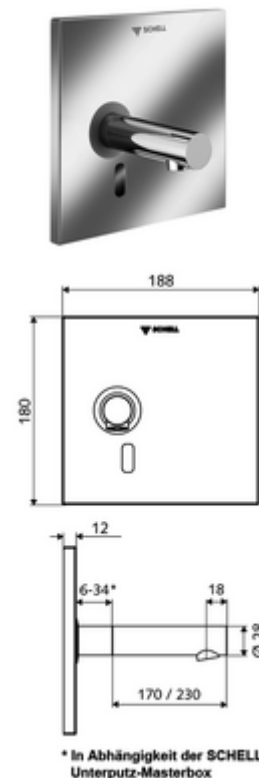

Artikelnummer: 01 938 06 99

Inbouw-wastafelkraan LINUS W-E-V Koud water/voorgemengd water

Voor Inbouw-Masterbox WBW-E-V. Infraroodsensor gestuurd. Batterijvoeding. Geschikt voor koppeling met SCHELL-watermanagementsysteem SWS. Te parametren via SCHELL Single Control SSC.

Leveringsomvang

Frontplaat met infrarood-sensorvenster

Montageframe met elektronica met infraroodsensor, programmeerbaar

Batterijvak 6 V, beschermingsklasse IP 65

4x AA alkalinebatterijen 1,5 V

Wanduitloop met straalregelaar (beveiligd tegen diefstal)

Bevestigingsmateriaal

Technische gegevens

- Instelmogelijkheden via SWS/SSC
 - Sensorreikwijdte (kort / gemiddeld / lang)
 - Programmering via benaderingsreflectie (uit / aan)
 - Max. looptijd (1 - 360 s)
 - Nalooptijd (0,6 - 60 s)
 - Stagnatiespoeling (uit/5-600 s, om de 1 - 240 uur na laatste spoeling/om de 1 - 24 uur)
 - Continue spoeling voor thermische desinfectie, met bescherming tegen verbranding (uit/15 - 600 s)
 - Continue stroom (uit/15 - 600 s)
 - Energiespaarmodus (uit/1 - 254 uur na laatste gebruik)
 - Reinigingsstop (uit/60 - 360 s)
- Instelmogelijkheden via benaderingsreflectie
 - Sensorreikwijdte (kort / gemiddeld / lang)
 - Stagnatiespoeling (uit/30 s, om de 24 uur na laatste spoeling/om de 24 uur)
 - Continue spoeling voor thermische desinfectie, met bescherming tegen verbranding (uit/300 s/120 s)
 - Reinigingsstop (uit/60 s)
- - Geluidsklasse: II, bij 100% debiet: max. 5 l/min drukonafhankelijk
- Werkdruk: 1,0 - 5,0 bar
- Max. rustdruk: 8 bar
- Max. werkingstemperatuur: 70 °C (80 °C voor thermische desinfectie)
- Werkstof: Uitloop Messing conform de Duitse drinkwaterverordening; Frontplaat Messing
- Oppervlak: Uitloop Chroom; Frontplaat Chroom
- Uitloop: L 170 mm
- Afmetingen frontplaat: B 188 mm x H 180 mm x D 12 mm