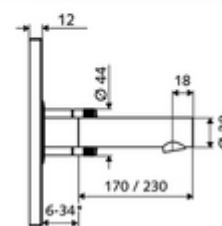

* In Abhängigkeit der SCHELL Unterputz-Masterbox

Leveringsomvang

- Frontplaat met infrarood-sensorvenster
 - Bedieningstoets mengwater met overschuifhuls
- Montageframe met elektronica met infraroodsensor, programmeerbaar
- Inbouw-transformator 9 VDC, 100 - 240 VAC, 50 - 60 Hz
- Wanduitloop met straalregelaar (beveiligd tegen diefstal)
- Bevestigingsmateriaal

Technische gegevens

- Instelmogelijkheden via SWS/SSC
 - Sensorreikwijdte (kort / gemiddeld / lang)
 - Programmering via benaderingsreflectie (uit / aan)
 - Max. looptijd (1 - 360 s)
 - Nalooptijd (0,6 - 60 s)
 - Stagnatiespoeling (uit/5-600 s, om de 1 - 240 uur na laatste spoeling/om de 1 - 24 uur)
 - Continue spoeling voor thermische desinfectie, met bescherming tegen verbranding (uit/15 - 600 s)
 - Continue stroom (uit/15 - 600 s)
 - Energiespaarmodus (uit/1 - 254 uur na laatste gebruik)
 - Reinigingsstop (uit/60 - 360 s)
- Instelmogelijkheden via benaderingsrefeectie
 - Sensorreikwijdte (kort / gemiddeld / lang)
 - Stagnatiespoeling (uit/30 s, om de 24 uur na laatste spoeling/om de 24 uur)
 - Continue spoeling voor thermische desinfectie, met bescherming tegen verbranding (uit/300 s/120 s)
 - Reinigingsstop (uit/60 s)
- S_Durchfluss: max. 5 l/min drukonafhankelijk
- Werkdruk: 1,0 - 5,0 bar
- Max. rustdruk: 8 bar
- Max. werkingstemperatuur: 70 °C (80 °C voor thermische desinfectie)
- Werkstof: Uitloop Messing conform de Duitse drinkwaterverordening, Bediening Messing, Frontplaat Messing
- Oppervlak: Uitloop Chroom, Bediening Chroom, Frontplaat Chroom
- Uitloop: L 230 mm
- Afmetingen frontplaat: B 188 mm x H 180 mm x D 12 mm

Leveringsgegevens

- Gewicht: 2,24 kg/Stuks
- Verpakkingseenheid: 1

Noodzakelijke gerelateerde items

Inbouw-Masterbox WBW-E-M

Artikelnr.: 01 946 00 99

Aanbevolen gerelateerde artikelen

SSC Bluetooth®-Module	Artikelnr.: 00 916 00 99	
Wastafelafvoerplug OPEN	Artikelnr.: 02 002 06 99	of
Wastafelafvoerplug PUSH OPEN	Artikelnr.: 02 000 06 99	of