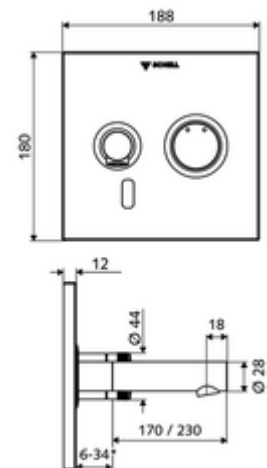

* In Abhängigkeit der SCHELL Unterputz-Masterbox

Leveringsomvang

- Frontplaat met infrarood-sensorvenster
 - Bedieningstoets mengwater met overschuifhuls
- Montageframe met elektronica met infraroodsensor, programmeerbaar
- Inbouw-transformator 9 VDC, 100 - 240 VAC, 50 - 60 Hz
- Wanduitloop met straalregelaar (beveiligd tegen diefstal)
- Bevestigingsmateriaal

Technische gegevens

- Instelmogelijkheden via SWS/SSC
 - Sensorreikwijdte (kort / gemiddeld / lang)
 - Programmering via benaderingsreflectie (uit / aan)
 - Max. looptijd (1 - 360 s)
 - Nalooptijd (0,6 - 60 s)
 - Stagnatiespoeling (uit/5-600 s, om de 1 - 240 uur na laatste spoeling/om de 1 - 24 uur)
 - Continue spoeling voor thermische desinfectie, met bescherming tegen verbranding (uit/15 - 600 s)
 - Continue stroom (uit/15 - 600 s)
 - Energiespaarmodus (uit/1 - 254 uur na laatste gebruik)
 - Reinigingsstop (uit/60 - 360 s)
- Instelmogelijkheden via benaderingsrefeectie
 - Sensorreikwijdte (kort / gemiddeld / lang)
 - Stagnatiespoeling (uit/30 s, om de 24 uur na laatste spoeling/om de 24 uur)
 - Continue spoeling voor thermische desinfectie, met bescherming tegen verbranding (uit/300 s/120 s)
 - Reinigingsstop (uit/60 s)
- S_Durchfluss: max. 5 l/min drukonafhankelijk
- Werkdruk: 1,0 - 5,0 bar
- Max. rustdruk: 8 bar
- Max. werkingstemperatuur: 70 °C (80 °C voor thermische desinfectie)
- Werkstof: Uitloop Messing conform de Duitse drinkwaterverordening, Bediening Messing, Frontplaat Messing
- Oppervlak: Uitloop Chroom, Bediening Chroom, Frontplaat Chroom
- Uitloop: L 230 mm
- Afmetingen frontplaat: B 188 mm x H 180 mm x D 12 mm