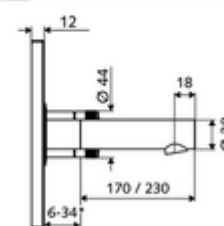

* In Abhängigkeit der SCHELL Unterputz-Masterbox

Leveringsomvang

- Frontplaat met infrarood-sensorvenster
 - Bedieningstoets mengwater met overschuifhuls
- Montageframe met elektronica met infraroodsensor, programmeerbaar
- Inbouw-transformator 9 VDC, 100 - 240 VAC, 50 - 60 Hz
- Wanduitloop met straalregelaar (beveiligd tegen diefstal)
- Bevestigingsmateriaal

Technische gegevens

- Instelmogelijkheden via SWS/SSC
 - Sensorreikwijdte (kort / gemiddeld / lang)
 - Programmering via benaderingsreflectie (uit / aan)
 - Max. looptijd (1 - 360 s)
 - Nalooptijd (0,6 - 60 s)
 - Stagnatiespoeling (uit/5-600 s, om de 1 - 240 uur na laatste spoeling/om de 1 - 24 uur)
 - Continue spoeling voor thermische desinfectie, met bescherming tegen verbranding (uit/15 - 600 s)
 - Continue stroom (uit/15 - 600 s)
 - Energiespaarmodus (uit/1 - 254 uur na laatste gebruik)
 - Reinigingsstop (uit/60 - 360 s)
- Instelmogelijkheden via benaderingsreflectie
 - Sensorreikwijdte (kort / gemiddeld / lang)
 - Stagnatiespoeling (uit/30 s, om de 24 uur na laatste spoeling/om de 24 uur)
 - Continue spoeling voor thermische desinfectie, met bescherming tegen verbranding (uit/300 s/120 s)
 - Reinigingsstop (uit/60 s)
- S_Durchfluss: max. 5 l/min drukonafhankelijk
- Werkdruk: 1,0 - 5,0 bar
- Max. rustdruk: 8 bar
- Max. werkingstemperatuur: 70 °C (80 °C voor thermische desinfectie)
- Werkstof: Uitloop Messing conform de Duitse drinkwaterverordening, Bediening Messing, Frontplaat Messing
- Oppervlak: Uitloop Chroom, Bediening Chroom, Frontplaat Chroom
- Uitloop: L 230 mm
- Afmetingen frontplaat: B 188 mm x H 180 mm x D 12 mm

Leveringsgegevens

- Gewicht: 2,24 kg/Stuks
- Verpakkingseenheid: 1

Noodzakelijke gerelateerde items

Inbouw-Masterbox WBW-E-M

Artikelnr.: 01 946 00 99

Aanbevolen gerelateerde artikelen

SSC Bluetooth®-Module	Artikelnr.: 00 916 00 99	
Wastafelafvoerplug OPEN	Artikelnr.: 02 002 06 99	of
Wastafelafvoerplug PUSH OPEN	Artikelnr.: 02 000 06 99	of