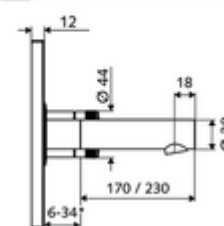

* In Abhängigkeit der SCHELL Unterputz-Masterbox

Leveringsomvang

- Frontplaat met infrarood-sensorvenster
 - Bedieningstoets mengwater met overschuifhuls
- Montageframe met elektronica met infraroodsensor, programmeerbaar
- Inbouw-transformator 9 VDC, 100 - 240 VAC, 50 - 60 Hz
- Wanduitloop met straalregelaar (beveiligd tegen diefstal)
- Bevestigingsmateriaal

Technische gegevens

- Instelmogelijkheden via SWS/SSC
 - Sensorreikwijdte (kort / gemiddeld / lang)
 - Programmering via benaderingsreflectie (uit / aan)
 - Max. looptijd (1 - 360 s)
 - Nalooptijd (0,6 - 60 s)
 - Stagnatiespoeling (uit/5-600 s, om de 1 - 240 uur na laatste spoeling/om de 1 - 24 uur)
 - Continue spoeling voor thermische desinfectie, met bescherming tegen verbranding (uit/15 - 600 s)
 - Continue stroom (uit/15 - 600 s)
 - Energiespaarmodus (uit/1 - 254 uur na laatste gebruik)
 - Reinigingsstop (uit/60 - 360 s)
- Instelmogelijkheden via benaderingsrefeectie
 - Sensorreikwijdte (kort / gemiddeld / lang)
 - Stagnatiespoeling (uit/30 s, om de 24 uur na laatste spoeling/om de 24 uur)
 - Continue spoeling voor thermische desinfectie, met bescherming tegen verbranding (uit/300 s/120 s)
 - Reinigingsstop (uit/60 s)
- S_Durchfluss: max. 5 l/min drukonafhankelijk
- Werkdruk: 1,0 - 5,0 bar
- Max. rustdruk: 8 bar
- Max. werkingstemperatuur: 70 °C (80 °C voor thermische desinfectie)
- Werkstof: Uitloop Messing conform de Duitse drinkwaterverordening, Bediening Messing, Frontplaat Roestvrij staal
- Oppervlak: Uitloop Chroom, Bediening Chroom, Frontplaat Roestvrij staal geborsteld
- Uitloop: L 170 mm
- Afmetingen frontplaat: B 188 mm x H 180 mm x D 12 mm

Leveringsgegevens

- Gewicht: 1,97 kg/Stuks
- Verpakkingseenheid: 1

Noodzakelijke gerelateerde items

Inbouw-Masterbox WBW-E-M

Artikelnr.: 01 946 00 99

Aanbevolen gerelateerde artikelen

SSC Bluetooth®-Module	Artikelnr.: 00 916 00 99	
Wastafelafvoerplug OPEN	Artikelnr.: 02 002 06 99	of
Wastafelafvoerplug PUSH OPEN	Artikelnr.: 02 000 06 99	of