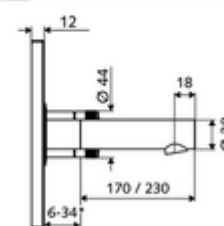

Artikelnummer: 01 932 28 99

Inbouw-wastafelkraan LINUS W-E-M Mengwater

Voor Inbouw-Masterbox WBW-E-M. Infraroodsensor gestuurd. Netvoeding. Geschikt voor koppeling met SCHELL-watermanagementsysteem SWS. Te parametreren via SCHELL Single Control SSC.

* In Abhängigkeit der SCHELL Unterputz-Masterbox

Leveringsomvang

- Frontplaat met infrarood-sensorvenster
  - Bedieningstoets mengwater met overschuifhuls
- Montageframe met elektronica met infraroodsensor, programmeerbaar
- Inbouw-transformator 9 VDC, 100 - 240 VAC, 50 - 60 Hz
- Wanduitloop met straalregelaar (beveiligd tegen diefstal)
- Bevestigingsmateriaal

Technische gegevens

- Instelmogelijkheden via SWS/SSC
  - Sensorreikwijdte (kort / gemiddeld / lang)
  - Programmering via benaderingsreflectie (uit / aan)
  - Max. looptijd (1 - 360 s)
  - Nalooptijd (0,6 - 60 s)
  - Stagnatiespoeling (uit/5-600 s, om de 1 - 240 uur na laatste spoeling/om de 1 - 24 uur)
  - Continue spoeling voor thermische desinfectie, met bescherming tegen verbranding (uit/15 - 600 s)
  - Continue stroom (uit/15 - 600 s)
  - Energiespaarmodus (uit/1 - 254 uur na laatste gebruik)
  - Reinigingsstop (uit/60 - 360 s)
- Instelmogelijkheden via benaderingsrefeectie
  - Sensorreikwijdte (kort / gemiddeld / lang)
  - Stagnatiespoeling (uit/30 s, om de 24 uur na laatste spoeling/om de 24 uur)
  - Continue spoeling voor thermische desinfectie, met bescherming tegen verbranding (uit/300 s/120 s)
  - Reinigingsstop (uit/60 s)
- S_Durchfluss: max. 5 l/min drukonafhankelijk
- Werkdruk: 1,0 - 5,0 bar
- Max. rustdruk: 8 bar
- Max. werkingstemperatuur: 70 °C (80 °C voor thermische desinfectie)
- Werkstof: Uitloop Messing conform de Duitse drinkwaterverordening, Bediening Messing, Frontplaat Roestvrij staal
- Oppervlak: Uitloop Chroom, Bediening Chroom, Frontplaat Roestvrij staal geborsteld
- Uitloop: L 170 mm
- Afmetingen frontplaat: B 188 mm x H 180 mm x D 12 mm

Leveringsgegevens

- Gewicht: 1,97 kg/Stuks
- Verpakkingseenheid: 1

Noodzakelijke gerelateerde items

Inbouw-Masterbox WBW-E-M

Artikelnr.: 01 946 00 99