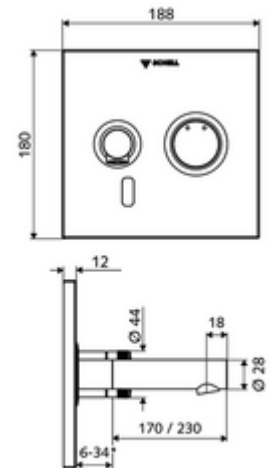

* In Abhängigkeit der SCHELL Unterputz-Masterbox

Leveringsomvang

- Frontplaat met infrarood-sensorvenster
 - Bedieningstoets mengwater met overschuifhuls
- Montageframe met elektronica met infraroodsensor, programmeerbaar
- Inbouw-transformator 9 VDC, 100 - 240 VAC, 50 - 60 Hz
- Wanduitloop met straalregelaar (beveiligd tegen diefstal)
- Bevestigingsmateriaal

Technische gegevens

- Instelmogelijkheden via SWS/SSC
 - Sensorreikwijdte (kort / gemiddeld / lang)
 - Programmering via benaderingsreflectie (uit / aan)
 - Max. looptijd (1 - 360 s)
 - Nalooptijd (0,6 - 60 s)
 - Stagnatiespoeling (uit/5-600 s, om de 1 - 240 uur na laatste spoeling/om de 1 - 24 uur)
 - Continue spoeling voor thermische desinfectie, met bescherming tegen verbranding (uit/15 - 600 s)
 - Continue stroom (uit/15 - 600 s)
 - Energiespaarmodus (uit/1 - 254 uur na laatste gebruik)
 - Reinigingsstop (uit/60 - 360 s)
- Instelmogelijkheden via benaderingsrefeectie
 - Sensorreikwijdte (kort / gemiddeld / lang)
 - Stagnatiespoeling (uit/30 s, om de 24 uur na laatste spoeling/om de 24 uur)
 - Continue spoeling voor thermische desinfectie, met bescherming tegen verbranding (uit/300 s/120 s)
 - Reinigingsstop (uit/60 s)
- S_Durchfluss: max. 5 l/min drukonafhankelijk
- Werkdruk: 1,0 - 5,0 bar
- Max. rustdruk: 8 bar
- Max. werkingstemperatuur: 70 °C (80 °C voor thermische desinfectie)
- Werkstof: Uitloop Messing conform de Duitse drinkwaterverordening, Bediening Messing, Frontplaat Messing
- Oppervlak: Uitloop Chroom, Bediening Chroom, Frontplaat Chroom
- Uitloop: L 170 mm
- Afmetingen frontplaat: B 188 mm x H 180 mm x D 12 mm