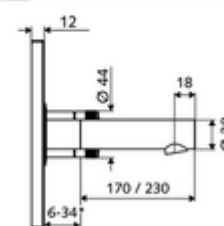

* In Abhängigkeit der SCHELL Unterputz-Masterbox

Leveringsomvang

- Frontplaat met infrarood-sensorvenster
 - Bedieningstoets mengwater met overschuifhuls
- Montageframe met elektronica met infraroodsensor, programmeerbaar
- Inbouw-transformator 9 VDC, 100 - 240 VAC, 50 - 60 Hz
- Wanduitloop met straalregelaar (beveiligd tegen diefstal)
- Bevestigingsmateriaal

Technische gegevens

- Instelmogelijkheden via SWS/SSC
 - Sensorreikwijdte (kort / gemiddeld / lang)
 - Programmering via benaderingsreflectie (uit / aan)
 - Max. looptijd (1 - 360 s)
 - Nalooptijd (0,6 - 60 s)
 - Stagnatiespoeling (uit/5-600 s, om de 1 - 240 uur na laatste spoeling/om de 1 - 24 uur)
 - Continue spoeling voor thermische desinfectie, met bescherming tegen verbranding (uit/15 - 600 s)
 - Continue stroom (uit/15 - 600 s)
 - Energiespaarmodus (uit/1 - 254 uur na laatste gebruik)
 - Reinigingsstop (uit/60 - 360 s)
- Instelmogelijkheden via benaderingsreflectie
 - Sensorreikwijdte (kort / gemiddeld / lang)
 - Stagnatiespoeling (uit/30 s, om de 24 uur na laatste spoeling/om de 24 uur)
 - Continue spoeling voor thermische desinfectie, met bescherming tegen verbranding (uit/300 s/120 s)
 - Reinigingsstop (uit/60 s)
- S_Durchfluss: max. 5 l/min drukonafhankelijk
- Werkdruk: 1,0 - 5,0 bar
- Max. rustdruk: 8 bar
- Max. werkingstemperatuur: 70 °C (80 °C voor thermische desinfectie)
- Werkstof: Uitloop Messing conform de Duitse drinkwaterverordening, Bediening Messing, Frontplaat Messing
- Oppervlak: Uitloop Chroom, Bediening Chroom, Frontplaat Chroom
- Uitloop: L 170 mm
- Afmetingen frontplaat: B 188 mm x H 180 mm x D 12 mm

Leveringsgegevens

- Gewicht: 2,03 kg/Stuks
- Verpakkingseenheid: 1

Noodzakelijke gerelateerde items

Inbouw-Masterbox WBW-E-M

Artikelnr.: 01 946 00 99

Aanbevolen gerelateerde artikelen

SSC Bluetooth®-Module	Artikelnr.: 00 916 00 99	
Wastafelafvoerplug OPEN	Artikelnr.: 02 002 06 99	of
Wastafelafvoerplug PUSH OPEN	Artikelnr.: 02 000 06 99	of