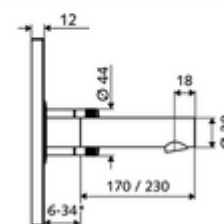

Artikelnummer: 01 931 06 99

Inbouw-wastafelkraan LINUS W-E-M Mengwater

Voor Inbouw-Masterbox WBW-E-M. Infraroodsensor gestuurd. Netvoeding. Geschikt voor koppeling met SCHELL-watermanagementsysteem SWS. Te parametreren via SCHELL Single Control SSC.

* In Abhängigkeit der SCHELL Unterputz-Masterbox

Leveringsomvang

- Frontplaat met infrarood-sensorvenster
  - Bedieningstoets mengwater met overschuifhuls
- Montageframe met elektronica met infraroodsensor, programmeerbaar
- Inbouw-transformator 9 VDC, 100 - 240 VAC, 50 - 60 Hz
- Wanduitloop met straalregelaar (beveiligd tegen diefstal)
- Bevestigingsmateriaal

Technische gegevens

- Instelmogelijkheden via SWS/SSC
  - Sensorreikwijdte (kort / gemiddeld / lang)
  - Programmering via benaderingsreflectie (uit / aan)
  - Max. looptijd (1 - 360 s)
  - Nalooptijd (0,6 - 60 s)
  - Stagnatiespoeling (uit/5-600 s, om de 1 - 240 uur na laatste spoeling/om de 1 - 24 uur)
  - Continue spoeling voor thermische desinfectie, met bescherming tegen verbranding (uit/15 - 600 s)
  - Continue stroom (uit/15 - 600 s)
  - Energiespaarmodus (uit/1 - 254 uur na laatste gebruik)
  - Reinigingsstop (uit/60 - 360 s)
- Instelmogelijkheden via benaderingsrefeectie
  - Sensorreikwijdte (kort / gemiddeld / lang)
  - Stagnatiespoeling (uit/30 s, om de 24 uur na laatste spoeling/om de 24 uur)
  - Continue spoeling voor thermische desinfectie, met bescherming tegen verbranding (uit/300 s/120 s)
  - Reinigingsstop (uit/60 s)
- S_Durchfluss: max. 5 l/min drukonafhankelijk
- Werkdruk: 1,0 - 5,0 bar
- Max. rustdruk: 8 bar
- Max. werkingstemperatuur: 70 °C (80 °C voor thermische desinfectie)
- Werkstof: Uitloop Messing conform de Duitse drinkwaterverordening, Bediening Messing, Frontplaat Messing
- Oppervlak: Uitloop Chroom, Bediening Chroom, Frontplaat Chroom
- Uitloop: L 110 mm
- Afmetingen frontplaat: B 188 mm x H 180 mm x D 12 mm

Leveringsgegevens

- Gewicht: 2,07 kg/Stuks
- Verpakkingseenheid: 1

Noodzakelijke gerelateerde items

Inbouw-Masterbox WBW-E-M

Artikelnr.: 01 946 00 99