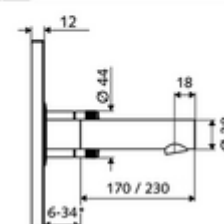

* In Abhängigkeit der SCHELL Unterputz-Masterbox

Leveringsomvang

- Frontplaat met infrarood-sensorvenster
 - Bedieningstoets mengwater met overschuifhuls
- Montageframe met elektronica met infraroodsensor, programmeerbaar
- Inbouw-transformator 9 VDC, 100 - 240 VAC, 50 - 60 Hz
- Wanduitloop met straalregelaar (beveiligd tegen diefstal)
- Bevestigingsmateriaal

Technische gegevens

- Instelmogelijkheden via SWS/SSC
 - Sensorreikwijdte (kort / gemiddeld / lang)
 - Programmering via benaderingsreflectie (uit / aan)
 - Max. looptijd (1 - 360 s)
 - Nalooptijd (0,6 - 60 s)
 - Stagnatiespoeling (uit/5-600 s, om de 1 - 240 uur na laatste spoeling/om de 1 - 24 uur)
 - Continue spoeling voor thermische desinfectie, met bescherming tegen verbranding (uit/15 - 600 s)
 - Continue stroom (uit/15 - 600 s)
 - Energiespaarmodus (uit/1 - 254 uur na laatste gebruik)
 - Reinigingsstop (uit/60 - 360 s)
- Instelmogelijkheden via benaderingsrefeectie
 - Sensorreikwijdte (kort / gemiddeld / lang)
 - Stagnatiespoeling (uit/30 s, om de 24 uur na laatste spoeling/om de 24 uur)
 - Continue spoeling voor thermische desinfectie, met bescherming tegen verbranding (uit/300 s/120 s)
 - Reinigingsstop (uit/60 s)
- S_Durchfluss: max. 5 l/min drukonafhankelijk
- Werkdruk: 1,0 - 5,0 bar
- Max. rustdruk: 8 bar
- Max. werkingstemperatuur: 70 °C (80 °C voor thermische desinfectie)
- Werkstof: Uitloop Messing conform de Duitse drinkwaterverordening, Bediening Messing, Frontplaat Messing
- Oppervlak: Uitloop Chroom, Bediening Chroom, Frontplaat Chroom
- Uitloop: L 110 mm
- Afmetingen frontplaat: B 188 mm x H 180 mm x D 12 mm

Leveringsgegevens

- Gewicht: 2,07 kg/Stuks
- Verpakkingseenheid: 1

Noodzakelijke gerelateerde items

Inbouw-Masterbox WBW-E-M

Artikelnr.: 01 946 00 99

Aanbevolen gerelateerde artikelen

SSC Bluetooth®-Module	Artikelnr.: 00 916 00 99	
Wastafelafvoerplug OPEN	Artikelnr.: 02 002 06 99	of
Wastafelafvoerplug PUSH OPEN	Artikelnr.: 02 000 06 99	of