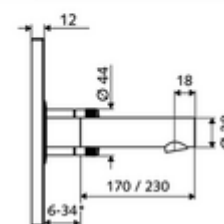

* In Abhängigkeit der SCHELL Unterputz-Masterbox

Leveringsomvang

- Frontplaat met infrarood-sensorvenster
 - Bedieningstoets mengwater met overschuifhuls
- Montageframe met elektronica met infraroodsensor, programmeerbaar
- Batterijvak 6 V, beschermingsklasse IP 65
- Bevestigingsmateriaal

Technische gegevens

- Instelmogelijkheden via SWS/SSC
 - Sensorreikwijdte (kort / gemiddeld / lang)
 - Programmering via benaderingsreflectie (uit / aan)
 - Max. looptijd (1 - 360 s)
 - Nalooptijd (0,6 - 60 s)
 - Stagnatiespoeling (uit/5-600 s, om de 1 - 240 uur na laatste spoeling/om de 1 - 24 uur)
 - Continue spoeling voor thermische desinfectie, met bescherming tegen verbranding (uit/15 - 600 s)
 - Continue stroom (uit/15 - 600 s)
 - Energiespaarmodus (uit/1 - 254 uur na laatste gebruik)
 - Reinigingsstop (uit/60 - 360 s)
- Instelmogelijkheden via benaderingsrefleactie
 - Sensorreikwijdte (kort / gemiddeld / lang)
 - Stagnatiespoeling (uit/30 s, om de 24 uur na laatste spoeling/om de 24 uur)
 - Continue spoeling voor thermische desinfectie, met bescherming tegen verbranding (uit/300 s/120 s)
 - Reinigingsstop (uit/60 s)
- S_Durchfluss: max. 5 l/min drukonafhankelijk
- Werkdruk: 1,0 - 5,0 bar
- Max. rustdruk: 8 bar
- Max. werkingstemperatuur: 70 °C (80 °C voor thermische desinfectie)
- Werkstof: Uitloop Messing conform de Duitse drinkwaterverordening, Bediening Messing, Frontplaat Messing
- Oppervlak: Uitloop Chroom, Bediening Chroom, Frontplaat Chroom
- Uitloop: L 230 mm
- Afmetingen frontplaat: B 188 mm x H 180 mm x D 12 mm

Leveringsgegevens

- Gewicht: 2,19 kg/Stuks
- Verpakkingseenheid: 1

Noodzakelijke gerelateerde items

Inbouw-Masterbox WBW-E-M

Artikelnr.: 01 946 00 99

Aanbevolen gerelateerde artikelen

SSC Bluetooth®-Module	Artikelnr.: 00 916 00 99	
Wastafelafvoerplug OPEN	Artikelnr.: 02 002 06 99	of
Wastafelafvoerplug PUSH OPEN	Artikelnr.: 02 000 06 99	of