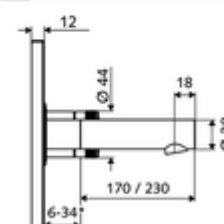

* In Abhängigkeit der SCHELL Unterputz-Masterbox

Leveringsomvang

- Frontplaat met infrarood-sensorvenster
 - Bedieningstoets mengwater met overschuifhuls
- Montageframe met elektronica met infraroodsensor, programmeerbaar
- Batterijvak 6 V, beschermingsklasse IP 65
- Bevestigingsmateriaal

Technische gegevens

- Instelmogelijkheden via SWS/SSC
 - Sensorreikwijdte (kort / gemiddeld / lang)
 - Programmering via benaderingsreflectie (uit / aan)
 - Max. looptijd (1 - 360 s)
 - Nalooptijd (0,6 - 60 s)
 - Stagnatiespoeling (uit/5-600 s, om de 1 - 240 uur na laatste spoeling/om de 1 - 24 uur)
 - Continue spoeling voor thermische desinfectie, met bescherming tegen verbranding (uit/15 - 600 s)
 - Continue stroom (uit/15 - 600 s)
 - Energiespaarmodus (uit/1 - 254 uur na laatste gebruik)
 - Reinigingsstop (uit/60 - 360 s)
- Instelmogelijkheden via benaderingsreflectie
 - Sensorreikwijdte (kort / gemiddeld / lang)
 - Stagnatiespoeling (uit/30 s, om de 24 uur na laatste spoeling/om de 24 uur)
 - Continue spoeling voor thermische desinfectie, met bescherming tegen verbranding (uit/300 s/120 s)
 - Reinigingsstop (uit/60 s)
- S_Durchfluss: max. 5 l/min drukonafhankelijk
- Werkdruk: 1,0 - 5,0 bar
- Max. rustdruk: 8 bar
- Max. werkingstemperatuur: 70 °C (80 °C voor thermische desinfectie)
- Werkstof: Uitloop Messing conform de Duitse drinkwaterverordening, Bediening Messing, Frontplaat Messing
- Oppervlak: Uitloop Chroom, Bediening Chroom, Frontplaat Chroom
- Uitloop: L 170 mm
- Afmetingen frontplaat: B 188 mm x H 180 mm x D 12 mm

Leveringsgegevens

- Gewicht: 2,02 kg/Stuks
- Verpakkingseenheid: 1

Noodzakelijke gerelateerde items

Inbouw-Masterbox WBW-E-M

Artikelnr.: 01 946 00 99

Aanbevolen gerelateerde artikelen

SSC Bluetooth®-Module	Artikelnr.: 00 916 00 99	
Wastafelafvoerplug OPEN	Artikelnr.: 02 002 06 99	of
Wastafelafvoerplug PUSH OPEN	Artikelnr.: 02 000 06 99	of