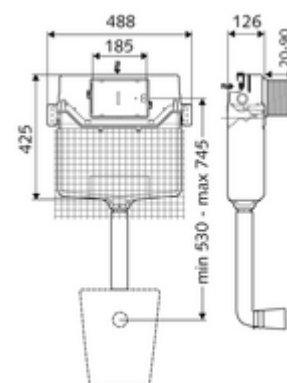

Leveringsgegevens

- Gewicht: 3,76 kg/Stuks
- Verpakkingseenheid: 1

Noodzakelijke gerelateerde items

WC geluidsisolatiemat	Artikelnr.: 03 001 00 99	
<u>Voor mechanische activering</u>		
WC-Bedieningsplaat MONTUS CIRCUM	Artikelnr.: 03 119 64 99	of
WC-Bedieningsplaat MONTUS CIRCUM	Artikelnr.: 03 119 06 99	of
WC-Bedieningsplaat MONTUS CIRCUM	Artikelnr.: 03 119 15 99	of
WC-Bedieningsplaat MONTUS BOARD	Artikelnr.: 03 120 06 99	of
WC-Bedieningsplaat MONTUS BOARD	Artikelnr.: 03 120 64 99	of
WC-Bedieningsplaat MONTUS BOARD	Artikelnr.: 03 120 15 99	of
WC-Bedieningsplaat MONTUS TOWER	Artikelnr.: 03 121 06 99	of
WC-Bedieningsplaat MONTUS TOWER	Artikelnr.: 03 121 64 99	of
WC-Bedieningsplaat MONTUS TOWER	Artikelnr.: 03 121 15 99	of
WC-Bedieningsplaat MONTUS KONKAV	Artikelnr.: 03 122 64 99	of
WC-Bedieningsplaat MONTUS KONKAV	Artikelnr.: 03 122 06 99	of
WC-Bedieningsplaat MONTUS KONKAV	Artikelnr.: 03 122 15 99	of
WC-Bedieningsplaat MONTUS PLACE	Artikelnr.: 03 070 28 99	of
WC-Bedieningsplaat MONTUS FIELD	Artikelnr.: 03 126 06 99	of
WC-Bedieningsplaat MONTUS FIELD	Artikelnr.: 03 126 64 99	of
<u>Voor elektronische activering</u>		
Elektronische ombouwset MONTUS	Artikelnr.: 03 127 00 99	
WC-Bedieningsplaat MONTUS FIELD E	Artikelnr.: 03 123 06 99	of
WC-Bedieningsplaat MONTUS FIELD H	Artikelnr.: 03 124 06 99	of