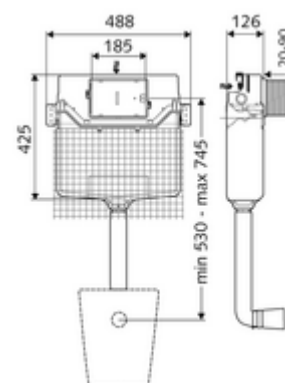

Leveringsgegevens

- Gewicht: 3,76 kg/Stuks
- Verpakkingseenheid: 1

Noodzakelijke gerelateerde items

Voor mechanische activering

Artikelnr.: 03 001 00 99

Artikelnr.: 03 119 64 99 of
Artikelnr.: 03 119 06 99 of
Artikelnr.: 03 119 15 99 of
Artikelnr.: 03 120 06 99 of
Artikelnr.: 03 120 64 99 of
Artikelnr.: 03 120 15 99 of
Artikelnr.: 03 121 06 99 of
Artikelnr.: 03 121 64 99 of
Artikelnr.: 03 121 15 99 of
Artikelnr.: 03 122 64 99 of
Artikelnr.: 03 122 06 99 of
Artikelnr.: 03 122 15 99 of
Artikelnr.: 03 070 28 99 of
Artikelnr.: 03 126 06 99 of
Artikelnr.: 03 126 64 99 of

Voor elektronische activering

Artikelnr.: 03 127 00 99
Artikelnr.: 03 123 06 99 of
Artikelnr.: 03 124 06 99 of

WC-Bedieningsplaat MONTUS FIELD H