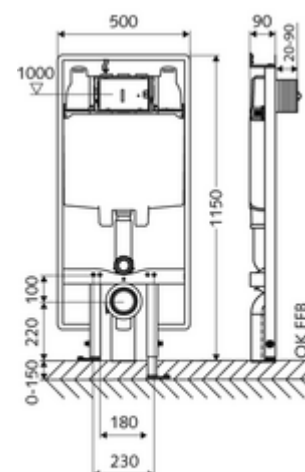

Artikelnummer: 03 061 00 99

WC-Module MONTUS Type C 90

WC-Module BH 115 cm met inbouwspoelreservoir 8 cm. Voor vlakke skeletwand- of opbouwmontage. Voor hang-wc's met bevestigingsmaat 180 of 230 mm. Zelfdragend, poedergecoat stalen profielframe met in de hoogte verstelbare voeten. Waterbesparend door spoeling met twee volumes en vertraagd vulproces (bespaart ca. 0,5 l/spoeling).

Leveringsomvang

- Wc-Module
  - Wc-inbouwspoelreservoir 8 cm, bediening vooraan
  - Spoelbuis Ø 45 mm, met bouwstop
  - Haakse-kraan met regelfunctie G 1/2 M, geluidsklasse I
  - In hoogte instelbare montagevoeten 0 - 15 cm
- Overgangstuk Ø 90 / 110 mm
- Wc-aansluitset (toevoer Ø 45 mm, afvoer Ø 90 / 110 mm)
- PP-afvoerbocht Ø 90 / 90 mm, met bouwstop
- Bevestigingsmateriaal voor montage wc (bevestigingsbouten M 12 x 200 mm, beschermsslangen, kunststof kraagbussen, moeren, platte ringen, afdekkappen)
- Bevestigingsmateriaal voor montagevoeten

Technische gegevens

- Spoeling met twee volumes: Spaarspoeling 3 l, Hoofdspoeling 6 / 7 l instelbaar (6 l fabrieksinstelling)
- Aansluiting afvalwater: Ø 90 / 110 mm
- Aansluiting spoelbuis: Ø 45 mm
- Aansluiting water: DN 15 R 1/2 M (boven)
- Uitgang afvalwater: Ø 90 / 110 mm
- Werkstof: Frame Staal
- Oppervlak: Frame Poedergecoat
- Afmetingen: B 50 cm x H 115 cm
- Certificaten: Belgaqua

Leveringsgegevens

- Gewicht: 13,52 kg/Stuks
- Verpakkingseenheid: 1

Noodzakelijke gerelateerde items

WC geluidsisolatiemat	Artikelnr.: 03 001 00 99	
<u>Voor mechanische activering</u>		
WC-Bedieningsplaat MONTUS CIRCUM	Artikelnr.: 03 119 06 99	of
WC-Bedieningsplaat MONTUS CIRCUM	Artikelnr.: 03 119 64 99	of
WC-Bedieningsplaat MONTUS CIRCUM	Artikelnr.: 03 119 15 99	of
WC-Bedieningsplaat MONTUS BOARD	Artikelnr.: 03 120 64 99	of
WC-Bedieningsplaat MONTUS BOARD	Artikelnr.: 03 120 06 99	of
WC-Bedieningsplaat MONTUS BOARD	Artikelnr.: 03 120 15 99	of
WC-Bedieningsplaat MONTUS TOWER	Artikelnr.: 03 121 64 99	of
WC-Bedieningsplaat MONTUS TOWER	Artikelnr.: 03 121 06 99	of
WC-Bedieningsplaat MONTUS TOWER	Artikelnr.: 03 121 15 99	of