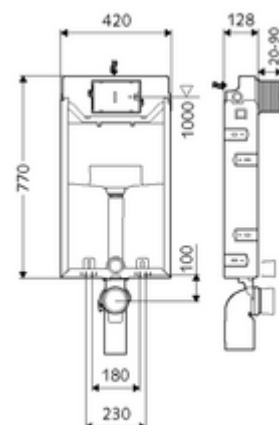

Artikelnummer: 03 058 00 99

WC-Module MONTUS Type C-N 120

WC-Module met inbouwspoelreservoir 12 cm. Voor verbouwing en onderbouw in natbouw. Voor hang-wc's met bevestigingsmaat 180 of 230 mm. U-vormig, niet zelfdragend, verzinkt stalen frame. Waterbesparend door spoeling met twee volumes en vertraagd vulproces (bespaart ca. 0,5 l/spoeling).

Leveringsomvang

- Wc-Module
  - Wc-inbouwspoelreservoir 12 cm, bediening vooraan
  - Haakse-kraan met regelfunctie G 1/2 M, geluidsklasse I
- Bevestigingsmateriaal voor montage wc (bevestigingsbouten M 12 x 200 mm, beschermsslangen, kunststof kraagbussen, moeren, platte ringen, afdekkappen)
- Plafoneermat
- Bevestigingsmateriaal voor wandmontage

Technische gegevens

- Spoeling met twee volumes: Spaarspoeling 3 l, Hoofdspoeling 4/5/6/7 l instelbaar (6 l bedrijfsinstelling)
- Aansluiting afvalwater: Ø 90 / 110 mm
- Aansluiting spoelbuis: Ø 45 mm
- Aansluiting water: DN 15 R 1/2 M (midden achterkant)
- Uitgang afvalwater: Ø 90 / 110 mm
- Werkstof: Frame Staal
- Oppervlak: Frame Verzinkt
- Afmetingen: B 42 cm x H 77 cm
- Certificaten: Belgaqua

Leveringsgegevens

- Gewicht: 8,64 kg/Stuks
- Verpakkingseenheid: 1

Noodzakelijke gerelateerde items

WC geluidsisolatiemat	Artikelnr.: 03 001 00 99	
<u>Voor mechanische activering</u>		
WC-Bedieningsplaat MONTUS CIRCUM	Artikelnr.: 03 119 06 99	of
WC-Bedieningsplaat MONTUS CIRCUM	Artikelnr.: 03 119 64 99	of
WC-Bedieningsplaat MONTUS CIRCUM	Artikelnr.: 03 119 15 99	of
WC-Bedieningsplaat MONTUS BOARD	Artikelnr.: 03 120 64 99	of
WC-Bedieningsplaat MONTUS BOARD	Artikelnr.: 03 120 06 99	of
WC-Bedieningsplaat MONTUS BOARD	Artikelnr.: 03 120 15 99	of
WC-Bedieningsplaat MONTUS TOWER	Artikelnr.: 03 121 64 99	of
WC-Bedieningsplaat MONTUS TOWER	Artikelnr.: 03 121 06 99	of
WC-Bedieningsplaat MONTUS TOWER	Artikelnr.: 03 121 15 99	of
WC-Bedieningsplaat MONTUS KONKAV	Artikelnr.: 03 122 06 99	of
WC-Bedieningsplaat MONTUS KONKAV	Artikelnr.: 03 122 64 99	of
WC-Bedieningsplaat MONTUS KONKAV	Artikelnr.: 03 122 15 99	of
WC-Bedieningsplaat MONTUS PLACE	Artikelnr.: 03 070 28 99	of
WC-Bedieningsplaat MONTUS FIELD	Artikelnr.: 03 126 06 99	of