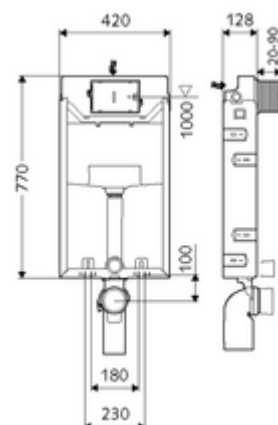

## WC-Module MONTUS Type C-N 120

WC-Module met inbouwspoelreservoir 12 cm. Voor verbouwing en onderbouw in natbouw. Voor hang-wc's met bevestigingsmaat 180 of 230 mm. U-vormig, niet zelfdragend, verzinkt stalen frame. Waterbesparend door spoeling met twee volumes en vertraagd vulproces (bespaart ca. 0,5 l/spoeling).

### Leveringsomvang

- Wc-Module
  - Spoelbuis  $\varnothing$  45 mm, met bouwstop
  - Wc-inbouwspoelreservoir 12 cm, bediening vooraan
  - Haakse-kraan met regelfunctie G 1/2 M, geluidsklasse I
- Overgangsstuk  $\varnothing$  90 / 110 mm
- Wc-aansluitset (toevoer  $\varnothing$  45 mm, afvoer  $\varnothing$  90 / 110 mm)
- PP-afvoerbocht  $\varnothing$  90 / 90 mm, met bouwstop
- Bevestigingsmateriaal voor montage wc (bevestigingsbouten M 12 x 200 mm, beschermsslangen, kunststof kraagbussen, moeren, platte ringen, afdekkappen)
- Plafoneermat
- Bevestigingsmateriaal voor wandmontage

### Technische gegevens

- Spoeling met twee volumes: Spaarspoeling 3 l, Hoofdspoeling 4/5/6/7 l instelbaar (6 l bedrijfsinstelling)
- Aansluiting afvalwater:  $\varnothing$  90 / 110 mm
- Aansluiting spoelbuis:  $\varnothing$  45 mm
- Aansluiting water: DN 15 R 1/2 M (midden achterkant)
- Uitgang afvalwater:  $\varnothing$  90 / 110 mm
- Werkstof: Frame Staal
- Oppervlak: Frame Verzinkt
- Afmetingen: B 42 cm x H 77 cm
- Certificaten: Belgaqua