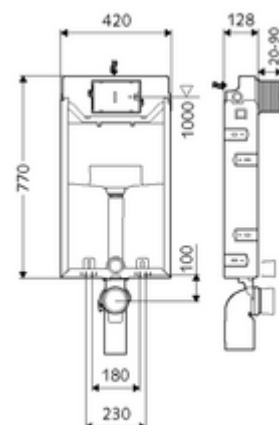

Artikelnummer: 03 058 00 99

WC-Module MONTUS Type C-N 120

WC-Module met inbouwspoelreservoir 12 cm. Voor verbouwing en onderbouw in natbouw. Voor hang-wc's met bevestigingsmaat 180 of 230 mm. U-vormig, niet zelfdragend, verzinkt stalen frame. Waterbesparend door spoeling met twee volumes en vertraagd vulproces (bespaart ca. 0,5 l/spoeling).

Leveringsomvang

- Wc-Module
  - Wc-inbouwspoelreservoir 12 cm, bediening vooraan
  - Haakse-kraan met regelfunctie G 1/2 M, geluidsklasse I
- Bevestigingsmateriaal voor montage wc (bevestigingsbouten M 12 x 200 mm, beschermsslagen, kunststof kraagbussen, moeren, platte ringen, afdekkappen)
- Plafoneermat
- Bevestigingsmateriaal voor wandmontage

Technische gegevens

- Spoeling met twee volumes: Spaarspoeling 3 l, Hoofdspoeling 4/5/6/7 l instelbaar (6 l bedrijfsinstelling)
- Aansluiting afvalwater: Ø 90 / 110 mm
- Aansluiting spoelbuis: Ø 45 mm
- Aansluiting water: DN 15 R 1/2 M (midden achterkant)
- Uitgang afvalwater: Ø 90 / 110 mm
- Werkstof: Frame Staal
- Oppervlak: Frame Verzinkt
- Afmetingen: B 42 cm x H 77 cm
- Certificaten: Belgaqua

Leveringsgegevens

- Gewicht: 8,64 kg/Stuks
- Verpakkingseenheid: 1

Noodzakelijke gerelateerde items

Voor mechanische activering

Artikelnr.: 03 001 00 99

Artikelnr.: 03 119 06 99 of
Artikelnr.: 03 119 64 99 of
Artikelnr.: 03 119 15 99 of
Artikelnr.: 03 120 64 99 of
Artikelnr.: 03 120 06 99 of
Artikelnr.: 03 120 15 99 of
Artikelnr.: 03 121 64 99 of
Artikelnr.: 03 121 06 99 of
Artikelnr.: 03 121 15 99 of
Artikelnr.: 03 122 06 99 of
Artikelnr.: 03 122 64 99 of
Artikelnr.: 03 122 15 99 of
Artikelnr.: 03 070 28 99 of
Artikelnr.: 03 126 06 99 of