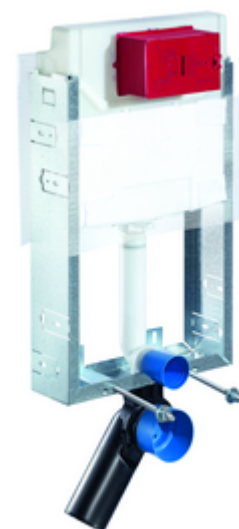

Artikelnummer: 03 058 00 99

WC-Module MONTUS Type C-N 120

WC-Module met inbouwspoelreservoir 12 cm. Voor verbouwing en onderbouw in natbouw. Voor hang-wc's met bevestigingsmaat 180 of 230 mm. U-vormig, niet zelfdragend, verzinkt stalen frame. Waterbesparend door spoeling met twee volumes en vertraagd vulproces (bespaart ca. 0,5 l/spoeling).

Leveringsomvang

- Wc-Module
  - Wc-inbouwspoelreservoir 12 cm, bediening vooraan
  - Haakse-kraan met regelfunctie G 1/2 M, geluidsklasse I
- Bevestigingsmateriaal voor montage wc (bevestigingsbouten M 12 x 200 mm, beschermsslagen, kunststof kraagbussen, moeren, platte ringen, afdekkappen)
- Plafoneermat
- Bevestigingsmateriaal voor wandmontage

Technische gegevens

- Spoeling met twee volumes: Spaarspoeling 3 l, Hoofdspoeling 4/5/6/7 l instelbaar (6 l bedrijfsinstelling)
- Aansluiting afvalwater: Ø 90 / 110 mm
- Aansluiting spoelbuis: Ø 45 mm
- Aansluiting water: DN 15 R 1/2 M (midden achterkant)
- Uitgang afvalwater: Ø 90 / 110 mm
- Werkstof: Frame Staal
- Oppervlak: Frame Verzinkt
- Afmetingen: B 42 cm x H 77 cm
- Certificaten: Belgaqua

Leveringsgegevens

- Gewicht: 8,64 kg/Stuks
- Verpakkingseenheid: 1

Noodzakelijke gerelateerde items

Voor mechanische activering

Artikelnr.: 03 001 00 99

Artikelnr.: 03 119 06 99 of
Artikelnr.: 03 119 64 99 of
Artikelnr.: 03 119 15 99 of
Artikelnr.: 03 120 64 99 of
Artikelnr.: 03 120 06 99 of
Artikelnr.: 03 120 15 99 of
Artikelnr.: 03 121 64 99 of
Artikelnr.: 03 121 06 99 of
Artikelnr.: 03 121 15 99 of
Artikelnr.: 03 122 06 99 of
Artikelnr.: 03 122 64 99 of
Artikelnr.: 03 122 15 99 of
Artikelnr.: 03 070 28 99 of
Artikelnr.: 03 126 06 99 of