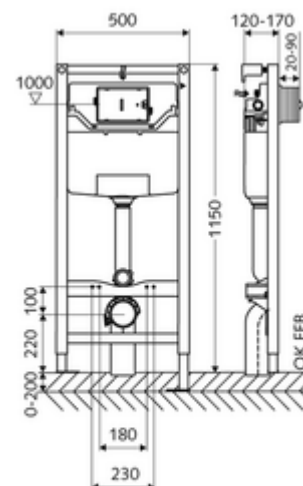

Artikelnummer: 03 057 00 99

WC-Module MONTUS Type C 120

WC-Module BH 115 cm met inbouwspoelreservoir 12 cm. Voor skeletwand- of opbouwmontage. Voor hang-wc's met bevestigingsmaat 180 of 230 mm. Zelfdragend, poedergecoat stalen profielframe met in de hoogte verstelbare voeten. Waterbesparend door spoeling met twee volumes en vertraagd vulproces (bespaart ca. 0,5 l/spoeling). Activering van de spoeling elektronisch of mechanisch.

Leveringsomvang

- Wc-Module
  - Wc-inbouwspoelreservoir 12 cm, bediening vooraan
  - Verzinkte, in hoogte verstelbare montagevoeten 0 - 20 cm met slipweerstand
  - Spoelbuis Ø 45 mm, met bouwstop
  - Haakse-kraan met regelfunctie G 1/2 M, geluidsklasse I
- Geluidswerende mat wc
- Overgangsstuk Ø 90 / 110 mm
- Wc-aansluitset (toevoer Ø 45 mm, afvoer Ø 90 / 110 mm)
- Wandhouderset MONTUS (120 - 170 mm)

Technische gegevens

- Spoeling met twee volumes: Spaarspoeling 3 l, Hoofdspoeling 4/5/6/7 l instelbaar (6 l bedrijfsinstelling)
- Belastbaarheid: max. 400 kg (bij gebruik van wandhouderset MONTUS)
- Aansluiting afvalwater: Ø 90 / 110 mm
- Aansluiting spoelbuis: Ø 45 mm
- Aansluiting water: DN 15 R 1/2 M (midden achterkant)
- Uitgang afvalwater: Ø 90 / 110 mm
- Werkstof: Frame Staal
- Oppervlak: Frame Poedergecoat
- Afmetingen: B 50 cm x H 115 cm
- Certificaten: Belgaqua

Leveringsgegevens

- Gewicht: 13,04 kg/Stuks
- Verpakkingseenheid: 1

Noodzakelijke gerelateerde items

Voor mechanische activering

WC-Bedieningsplaat MONTUS CIRCUM	Artikelnr.: 03 119 06 99	of
WC-Bedieningsplaat MONTUS CIRCUM	Artikelnr.: 03 119 64 99	of
WC-Bedieningsplaat MONTUS CIRCUM	Artikelnr.: 03 119 15 99	of
WC-Bedieningsplaat MONTUS BOARD	Artikelnr.: 03 120 64 99	of
WC-Bedieningsplaat MONTUS BOARD	Artikelnr.: 03 120 06 99	of
WC-Bedieningsplaat MONTUS BOARD	Artikelnr.: 03 120 15 99	of
WC-Bedieningsplaat MONTUS TOWER	Artikelnr.: 03 121 64 99	of
WC-Bedieningsplaat MONTUS TOWER	Artikelnr.: 03 121 06 99	of
WC-Bedieningsplaat MONTUS TOWER	Artikelnr.: 03 121 15 99	of
WC-Bedieningsplaat MONTUS KONKAV	Artikelnr.: 03 122 06 99	of
WC-Bedieningsplaat MONTUS KONKAV	Artikelnr.: 03 122 64 99	of